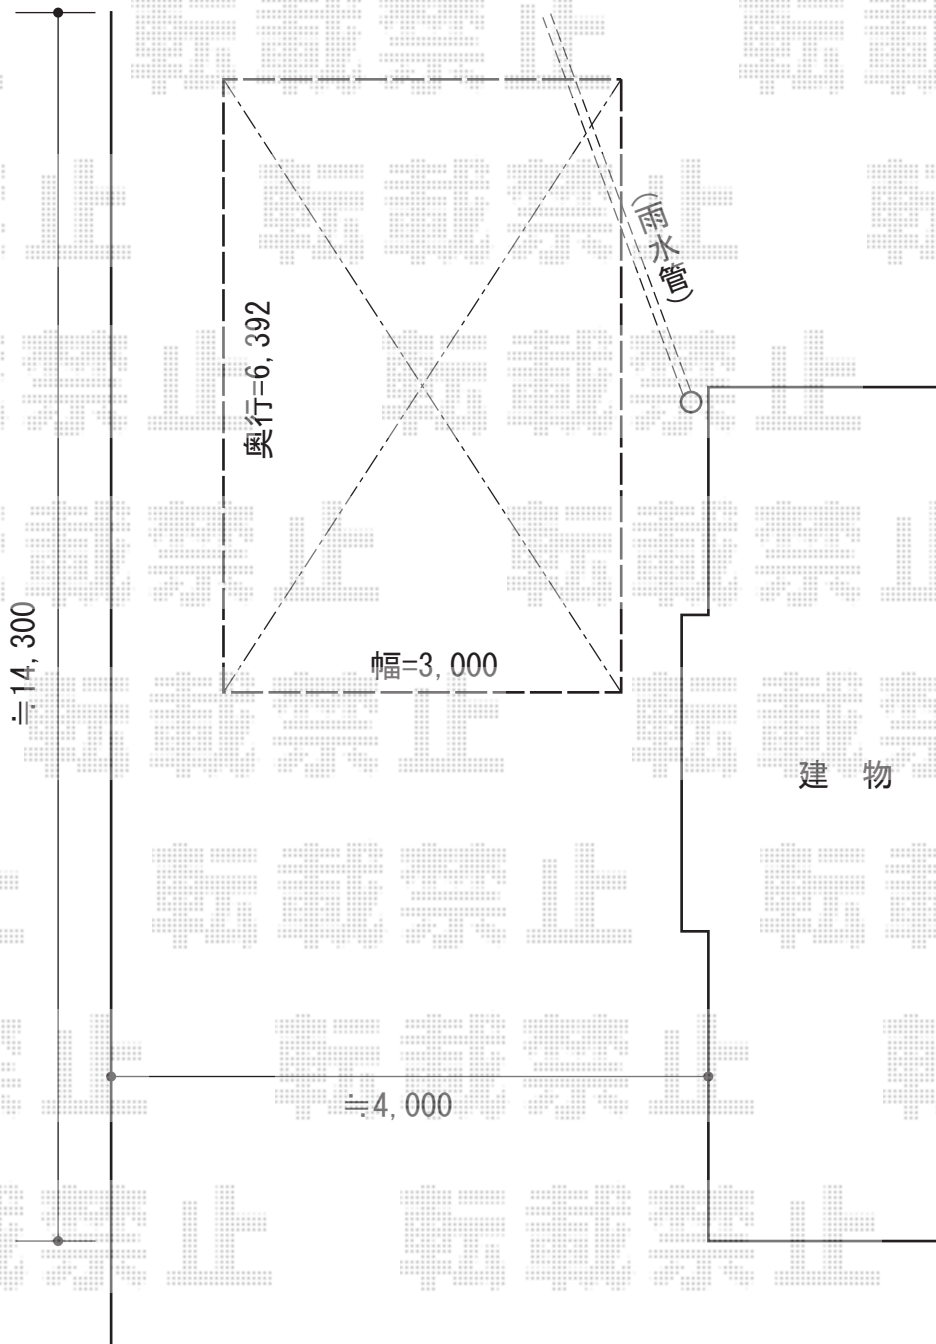

カルエードシグマIII 1500 延長 積雪～50cm対応

トステム カルエードシグマIII 1500 延長 積雪～50cm対応
幅= 3,057mm
奥行= 6,392mm
色： オータムブラウン
屋根材： ガリレポリカ（クリアマット・すりガラス調）
柱仕様： 標準柱仕様（有効高 約1,800mm）

トステム カルエードシグマIII 1500用 サイドパネル
奥行サイズ： 50+14タイプ用
高さ= H800
色： オータムブラウン
パネル材： ガリレポリカ（クリアマット・すりガラス調）
柱仕様： 標準柱仕様/間柱3本