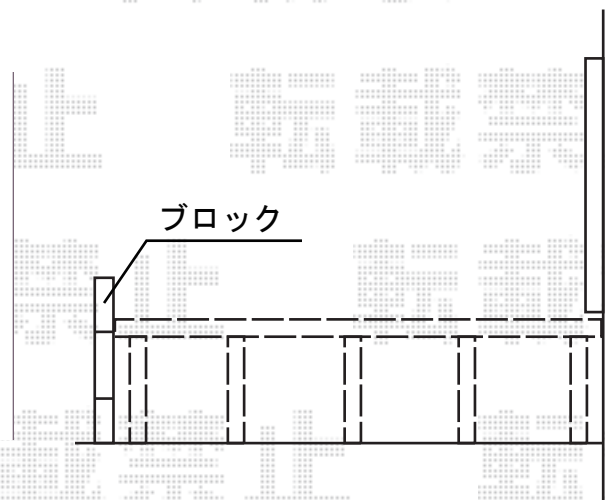

ウッドデッキ 施工概略図

YKK AP リウッドデッキ 200
間口= 2.0間 (3,651mm)
出幅= 8尺 (2,420mm)
色： ウォームグレー
床板： 縦貼り
幕板： 外観右側のみ
束柱： Hタイプ(550~700mm) (色：カームブラック)

担当者

伏見