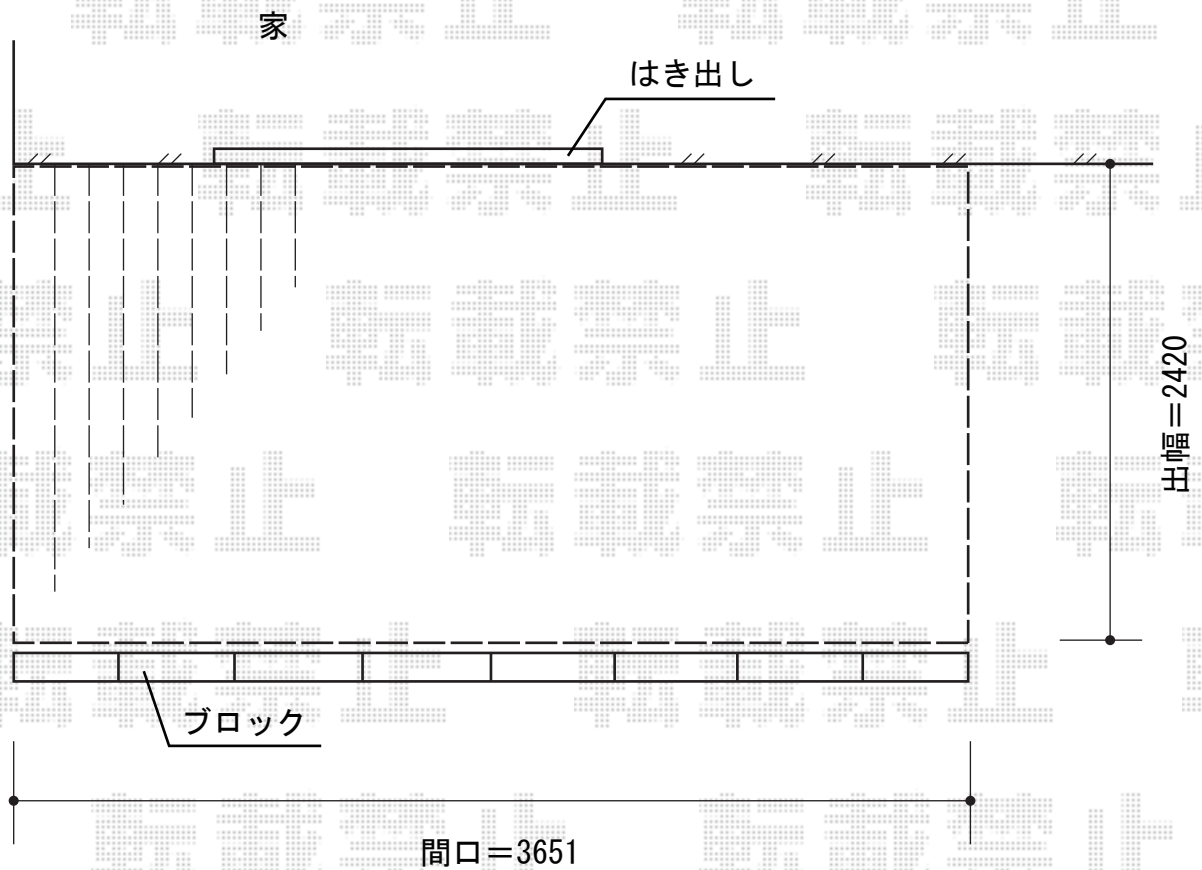

ウッドデッキ 施工概略図

YKK AP リウッドデッキ 200
間口= 2.0間 (3,651mm)
出幅= 8尺 (2,420mm)
色： ウォームグレー
床板： 縦貼り
幕板： 外観右側のみ
束柱： Hタイプ(550~700mm) (色：カームブラック)

担当者

伏見