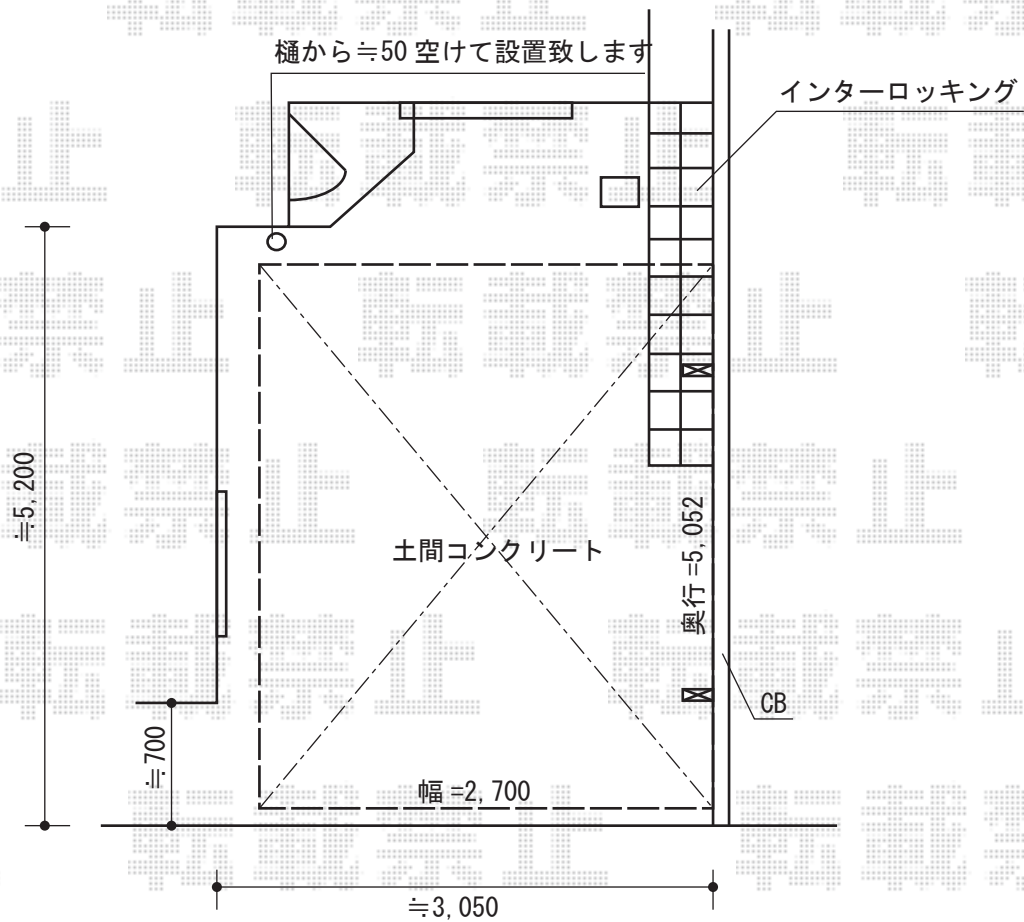

カーポート 施工概略図

YKK AP レイナポートグラン 積雪～20cm対応
幅= 2,700mm
奥行= 5,052mm
色： プラチナステン
屋根材： ポリカーボネート（トーマイマット）
柱仕様： ハイルフ柱仕様（有効高 約2,350mm）

担当者

宅島