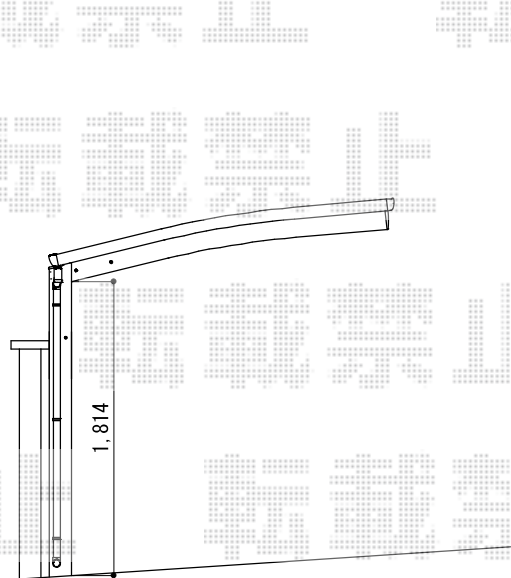

# レイナポートグランミニ 積雪～20cm対応

YKK AP レイナポートグランミニ 積雪～20cm対応  
幅= 2,100mm  
奥行= 2,188mm  
色： ホワイト  
屋根材： 熱線遮断ポリカーボネート  
          (トーマイマット/すりガラス調)  
柱仕様： 標準柱仕様 (有効高 約1,814mm)

担当者

進藤