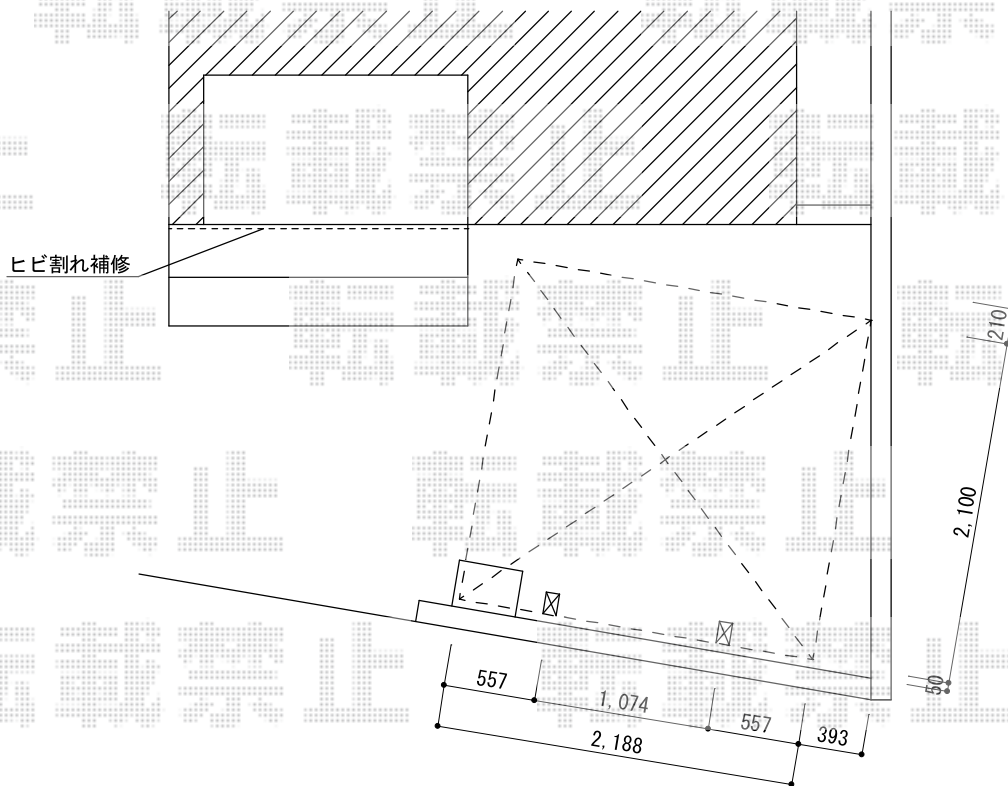

# レイナポートグランミニ 積雪～20cm対応

YKK AP レイナポートグランミニ 積雪～20cm対応  
幅= 2,100mm  
奥行= 2,188mm  
色： ホワイト  
屋根材： 熱線遮断ポリカーボネート  
          (トーマイマット/すりガラス調)  
柱仕様： 標準柱仕様 (有効高 約1,814mm)

担当者

進藤