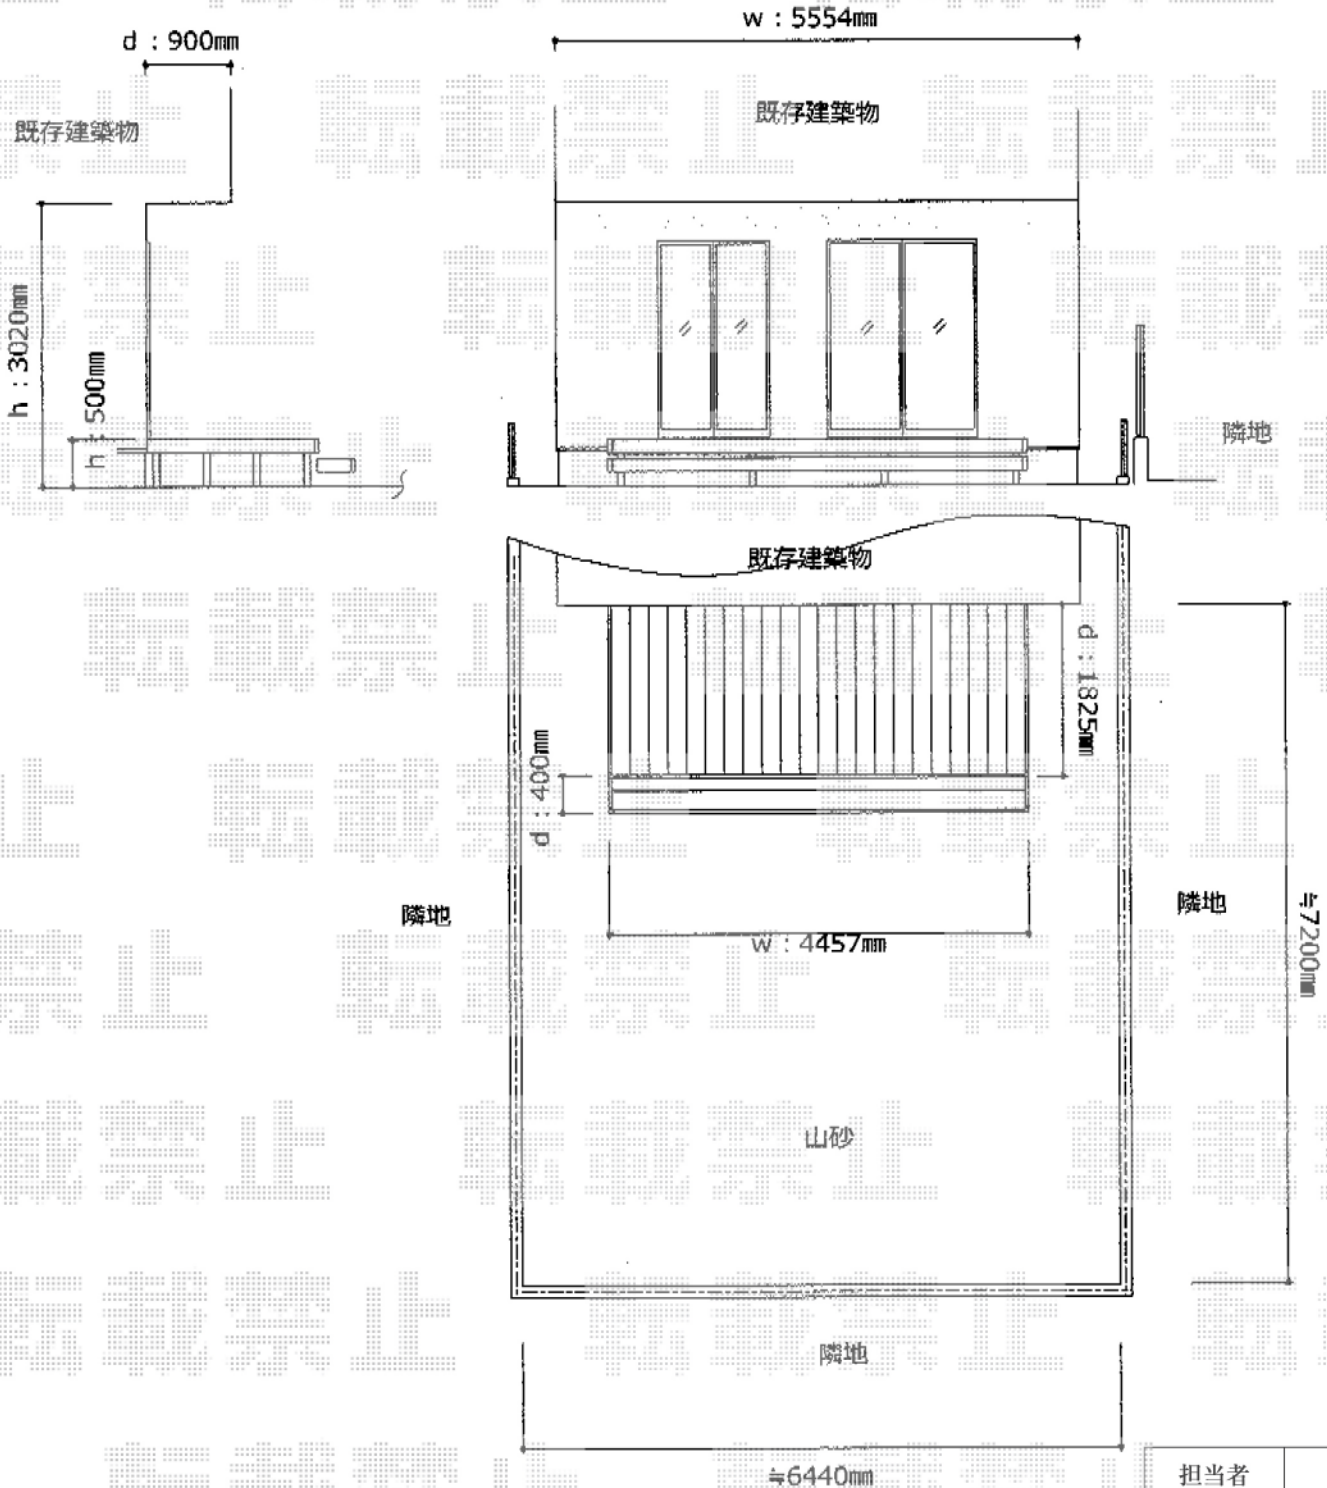

# ウッドデッキ 施工概略図

YKK AP リウッドデッキ 200  
 間口=2.5間 (4,451mm)  
 出幅=6尺 (1,820mm)  
 色：ナチュラルブラウン  
 床板：縦貼り  
 束柱：Uタイプ (700mm) (色：プラチナステン)

YKK AP 段床セット1段 正面タイプ  
 間口=2.5間用  
 束柱：Uタイプ(色：プラチナステン)  
 色：ナチュラルブラウン

担当者 西村