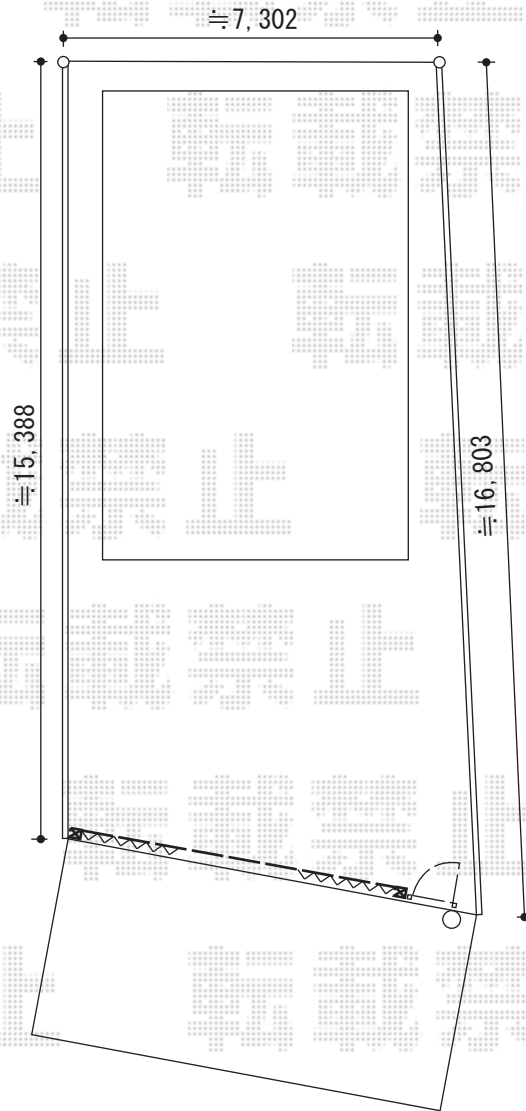

門扉・伸縮カーゲート 施工概略図

YKK AP エクスライン門扉1型 片開き 門柱使用
扉幅 = 800mm
扉高 = 1,200mm
色 : プラチナステン
錠 : ハンドル錠E8型
開き : 内開き

Value Select トリップゲート PB型 ノンレール 両開き
開口幅= 7,504mm
全幅= 7,604mm
たたみ幅= 426.5×2
高さ= 1,200mm
色 : ステンカラー
キャスター数 : 6個
落棒数 : 4本