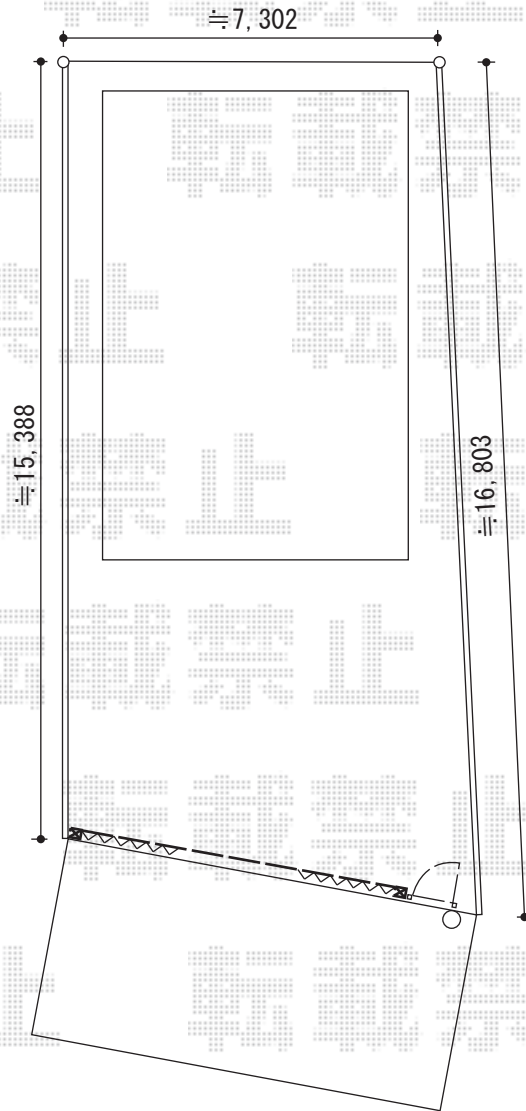

門扉・伸縮カーゲート 施工概略図

YKK AP エクスライン門扉1型 片開き 門柱使用

扉幅 = 800mm

扉高 = 1,200mm

色：プラチナステン

錠：ハンドル錠E8型

開き：内開き

Value Select トリップゲート PB型 ノンレール 両開き

開口幅= 7,504mm

全幅= 7,604mm

たたみ幅= 426.5×2

高さ= 1,200mm

色：ステンカラー

キャスター数：6個

落棒数：4本

担当者