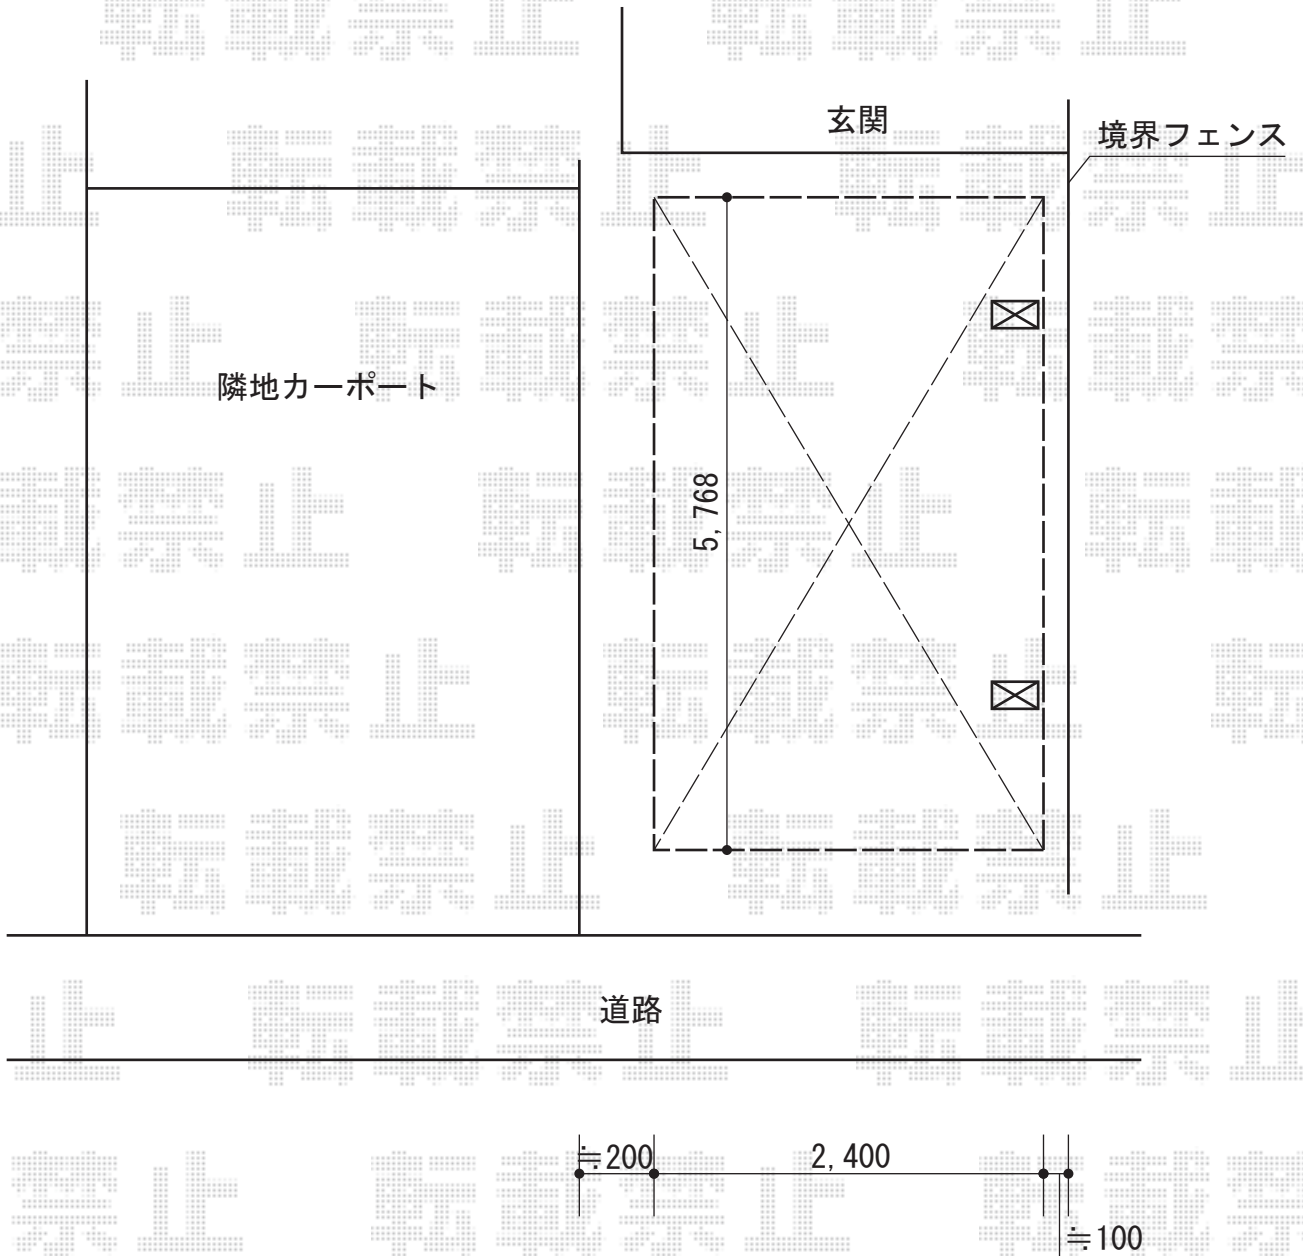

# カーポート 施工概略図

YKK AP レイナポートグラン 積雪～20cm対応  
幅= 2,400mm  
奥行= 5,768mm  
色： プラチナステン  
屋根材： 熱線遮断ポリカーボネート(トーマイマット)  
柱仕様： 標準柱仕様(有効高 約2,000mm)  
オプション： 着脱式サポート柱 2本 ¥27,500  
オプション： 枯葉よけネット(カームブラック) ¥9,000

担当者

都