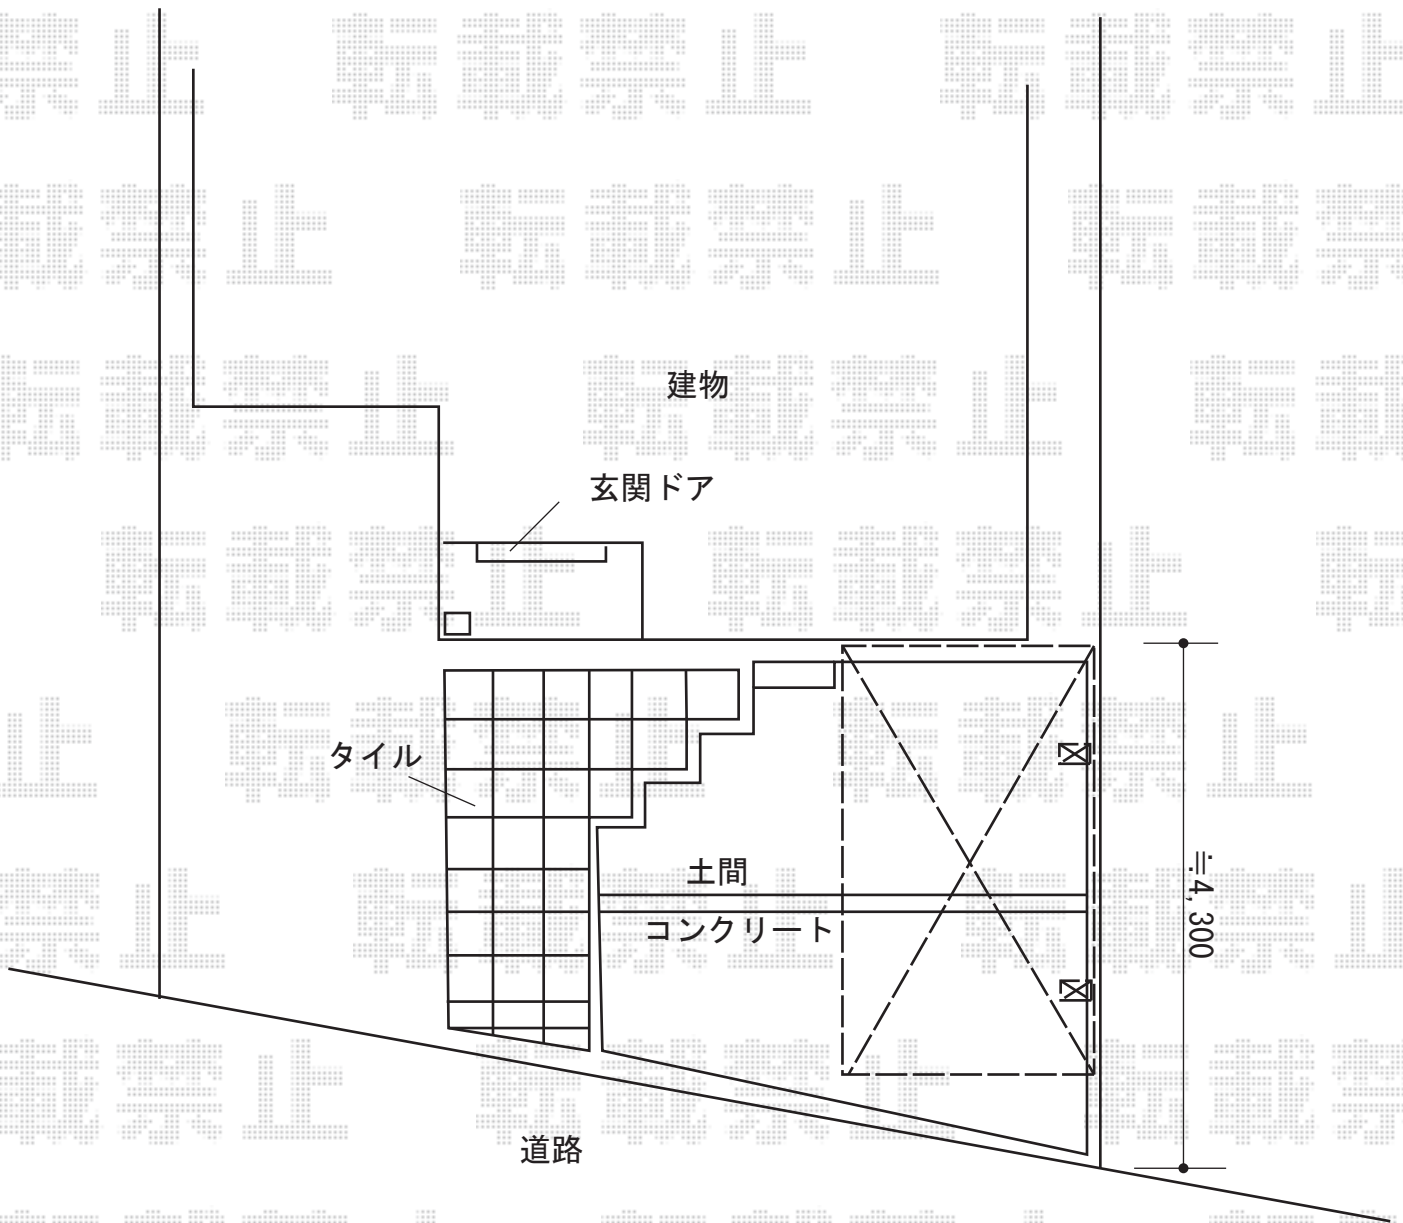

サイクルポート 施工概略図

YKK AP レイナポートグランミニ 積雪～20cm対応
幅= 2,100mm
奥行= 2,904mm
色： プラチナステン
屋根材： ポリカーボネート（アースブルー）
柱仕様： ハイーフ柱仕様（有効高 約2,355mm）

担当者

宅島