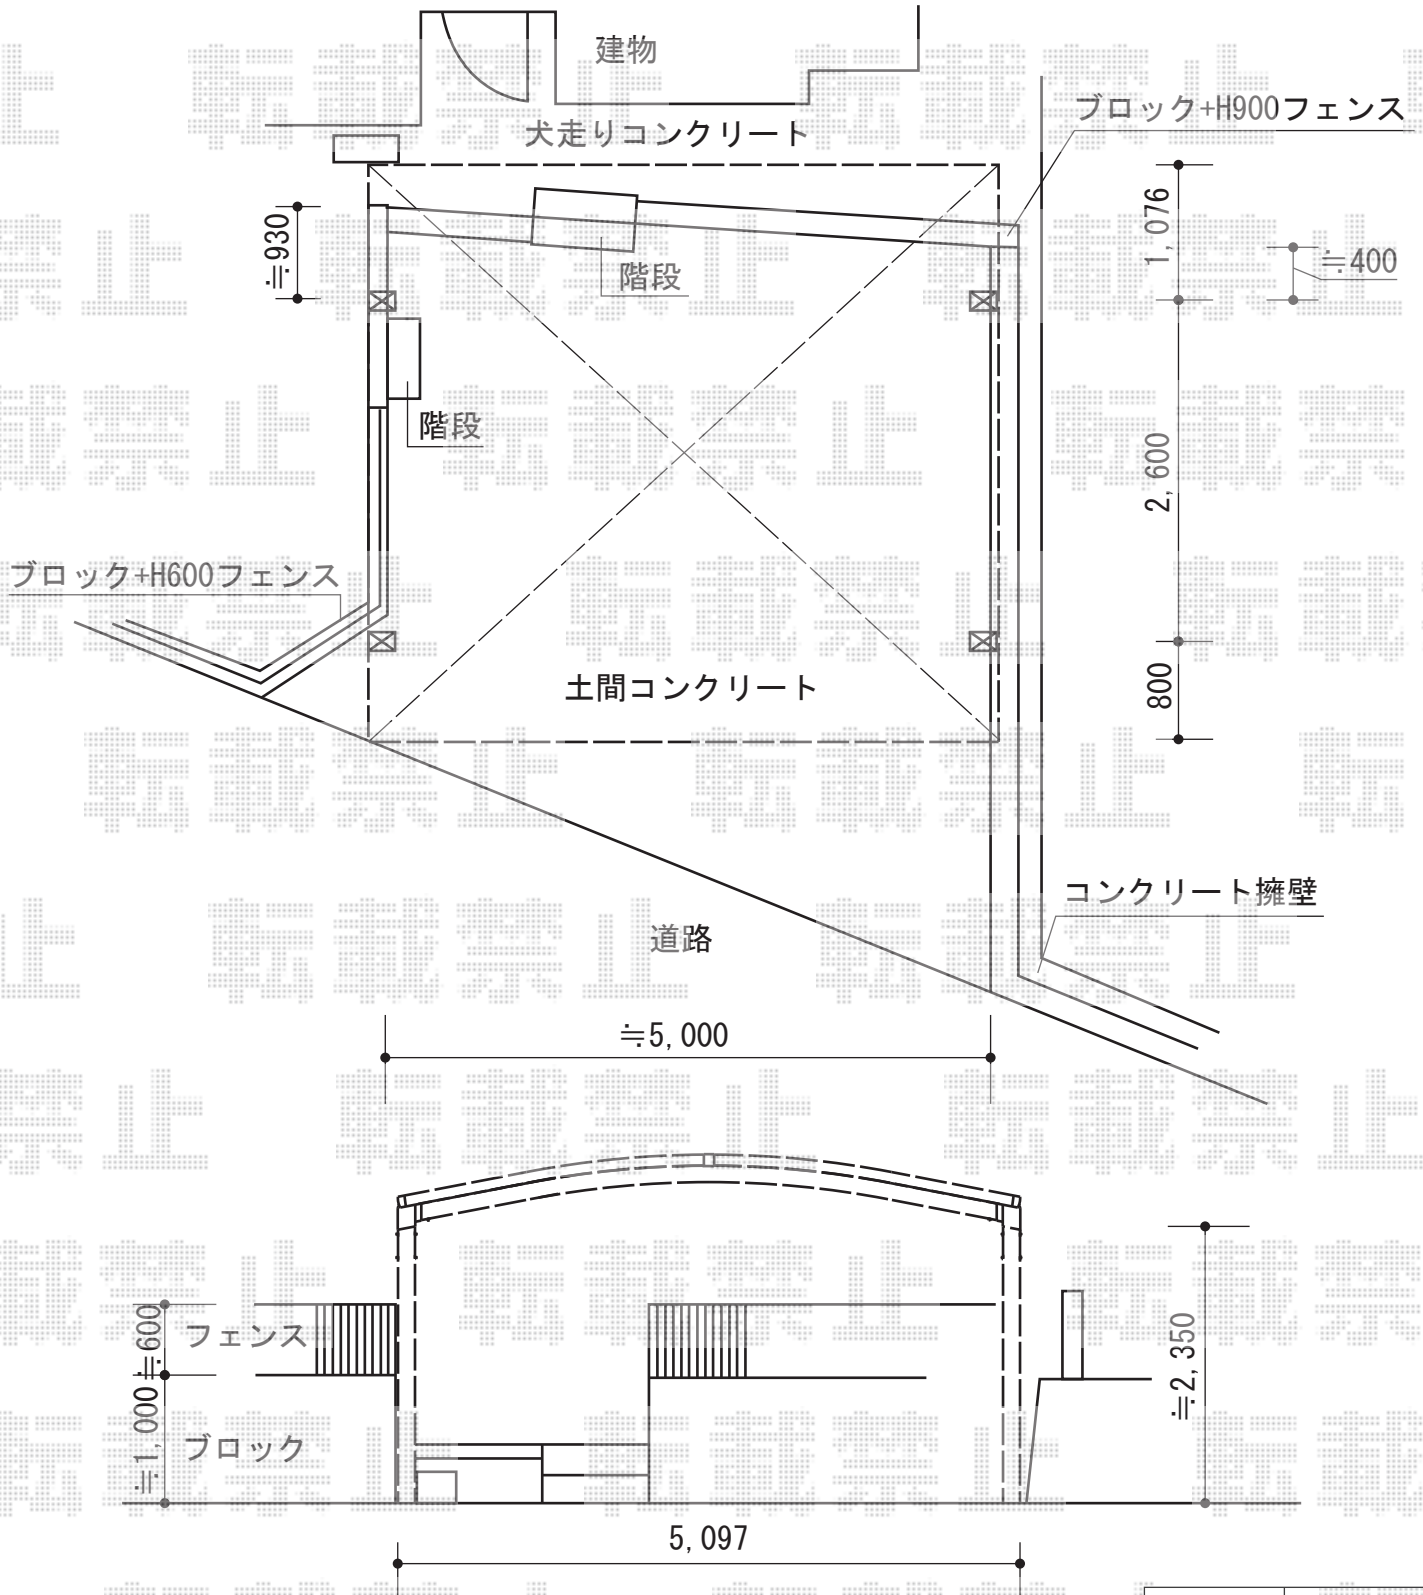

カーポート 施工概略図

YKK AP レイナツインポートグラン 積雪~20cm対応
 幅= 5,097mm
 奥行= 5,052mm
 色: プラチナステン
 屋根材: 熱線遮断ポリカーボネート (アースブルーマット調)
 柱仕様: ハイルフ柱仕様 (有効高 約2,350mm)

担当者	栢田
-----	----