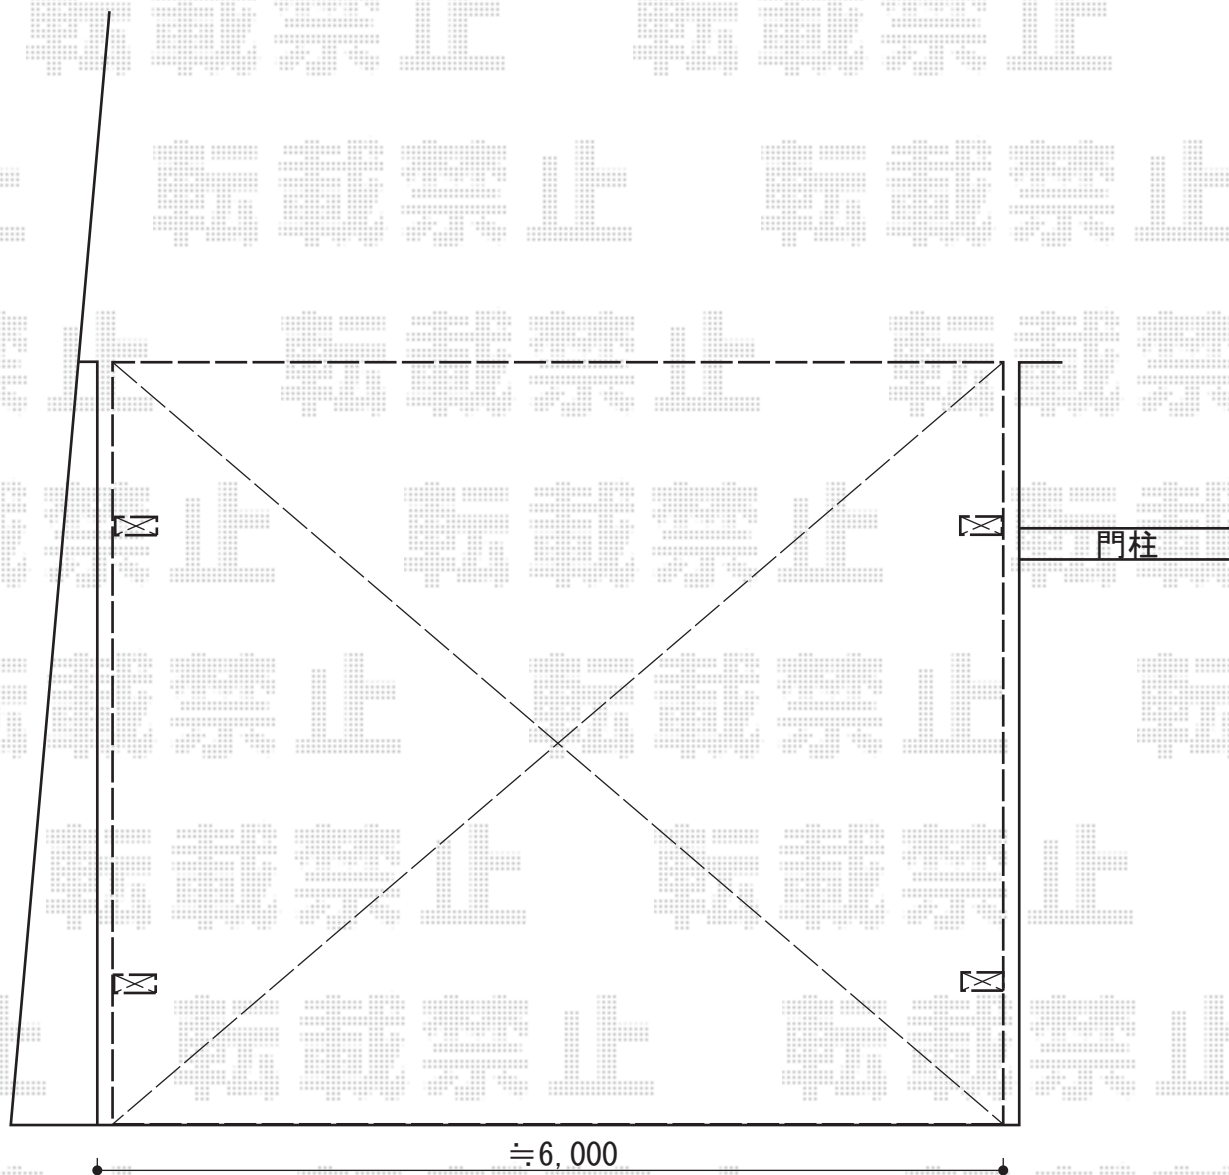

レイナツインポートグラン 積雪～20cm対応

YKK AP レйнаツインポートグラン 積雪～20cm対応  
幅= 5,983mm  
奥行= ①5,052mm  
色： プラチナステン  
屋根材： 熱線遮断ポリカーボネート(トーマイマット)  
柱仕様： ハイルフ柱仕様 (有効高 約2,350mm)

担当者

宅島