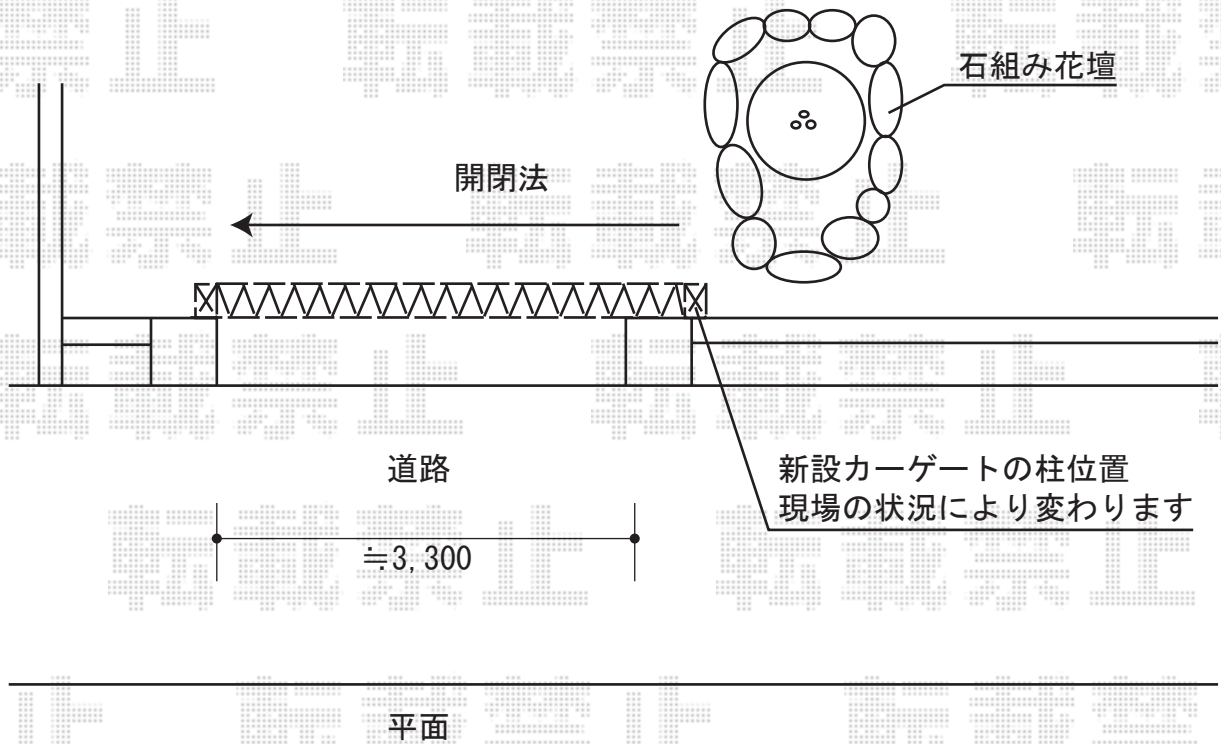

イノーバP 片開きセット 37S 施工概略図

Value Select イノーバP 片開きセット 37S
開口幅= 3,669mm
全幅= 3,749mm
たたみ幅= 577mm
高さ= 1,200mm
色：ブラック
キャスター数：3箇所
落棒数：3本

担当者

塩崎