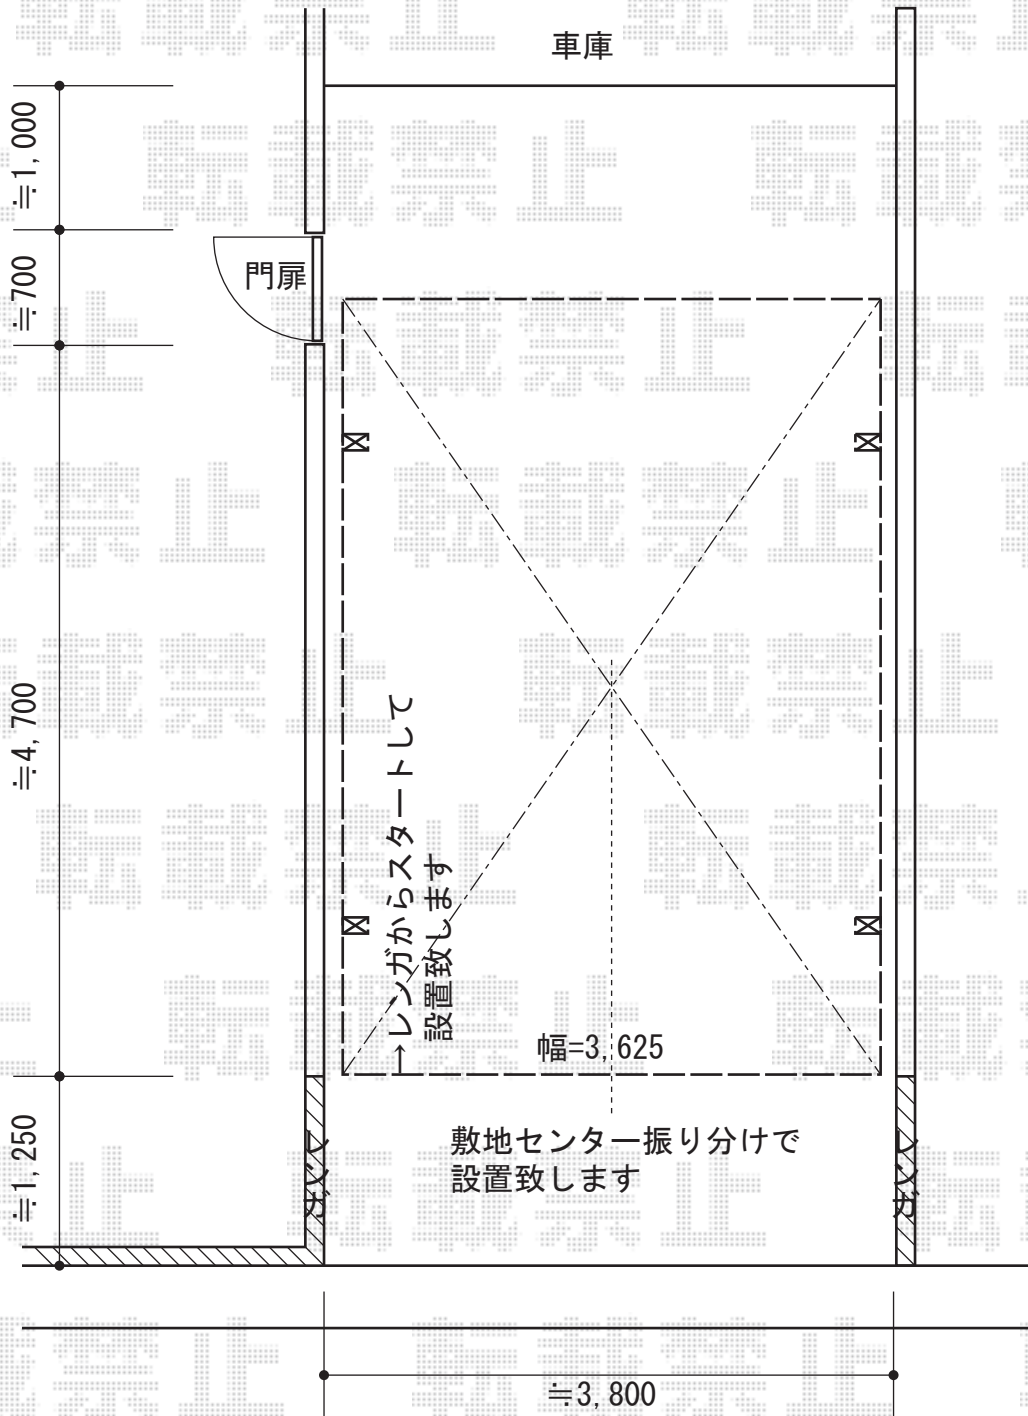

カーポート 施工概略図

トステム 【仮】カーポートシグマIII ワイド 積雪~20cm対応  
幅= 3,625mm  
奥行= 4,980mm  
色: ホワイト  
屋根材: ポリカーボネート (ブラウン)  
柱仕様: ロング柱23仕様 (有効高 約2,300mm)

担当者

進藤