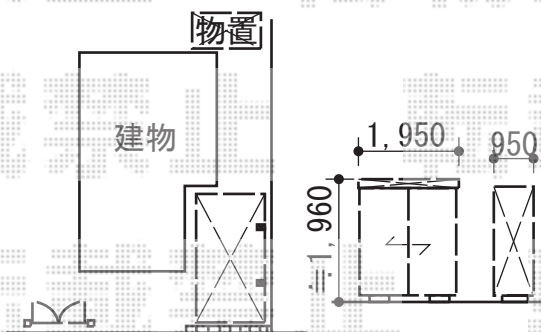

カーポート/門扉/物置 施工概略図

YKK AP レイナポートグラン 積雪~20cm対応
 幅= 2,700mm
 奥行= 5,052mm
 色： カームブラック
 屋根材： ポリカーボネート（トーマイマット）
 柱仕様： 標準柱仕様（有効高 約2,000mm）

YKK AP エクスライン門扉13型 4枚折戸 門柱使用
 扉1枚 (W×H) =
 【幅特注】(694・694・694・694×1,200mm)
 色： カームブラック
 錠： ハンドル錠E8型
 開き： 内開き

YKK AP エクスライン門扉13型 両開き 門柱使用
 扉1枚 (W×H) = 【幅特注】(707・707×1,200mm)
 色： カームブラック
 錠： ハンドル錠E8型
 開き： 内開き

ヨド物置 エスモ 一般型 1950×750×1959
 間口= 1,950mm 奥行= 750mm 高さ= 1,959mm
 色： WB(ウディブラウン)
 屋根タイプ： 標準型 耐荷重タイプ： 一般型
 数量： 1台