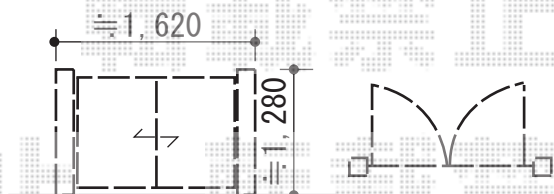

カーポート/門扉/物置 施工概略図

YKK AP レイナポートグラン 積雪~20cm対応
 幅= 2,700mm
 奥行= 5,052mm
 色： カームブラック
 屋根材： ポリカーボネート（トーマイマット）
 柱仕様： 標準柱仕様（有効高 約2,000mm）

YKK AP エクスライン門扉13型 4枚折戸 門柱使用
 扉1枚 (W×H) =
 【幅特注】(694・694・694・694×1,200mm)
 色： カームブラック
 錠： ハンドル錠E8型
 開き： 内開き

YKK AP エクスライン門扉13型 両開き 門柱使用
 扉1枚 (W×H) = 【幅特注】(707・707×1,200mm)
 色： カームブラック
 錠： ハンドル錠E8型
 開き： 内開き

ヨド物置 エスモ 一般型 1950×750×1959
 間口= 1,950mm 奥行= 750mm 高さ= 1,959mm
 色： WB(ウディブラウン)
 屋根タイプ： 標準型 耐荷重タイプ： 一般型
 数量： 1台