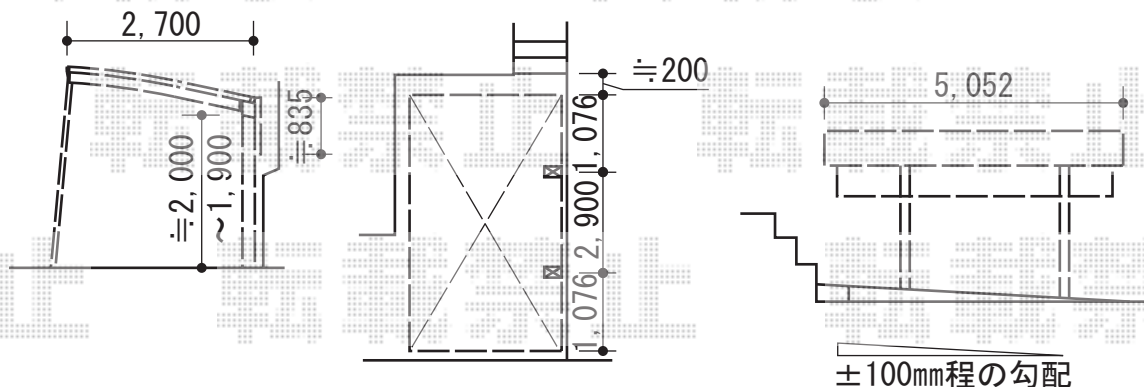

カーポート/門扉/物置 施工概略図

YKK AP レイナポートグラン 積雪~20cm対応
 幅= 2,700mm
 奥行= 5,052mm
 色： カームブラック
 屋根材： ポリカーボネート（トーマイマット）
 柱仕様： 標準柱仕様（有効高 約2,000mm）

YKK AP エクスライン門扉13型 4枚折戸 門柱使用
 扉1枚 (W×H) =
 【幅特注】(694・694・694・694×1,200mm)
 色： カームブラック
 錠： ハンドル錠E8型
 開き： 内開き

YKK AP エクスライン門扉13型 両開き 門柱使用
 扉1枚 (W×H) = 【幅特注】(707・707×1,200mm)
 色： カームブラック
 錠： ハンドル錠E8型
 開き： 内開き

ヨド物置 エスモ 一般型 1950×750×1959
 間口= 1,950mm 奥行= 750mm 高さ= 1,959mm
 色： WB(ウディブラウン)
 屋根タイプ： 標準型 耐荷重タイプ： 一般型
 数量： 1台