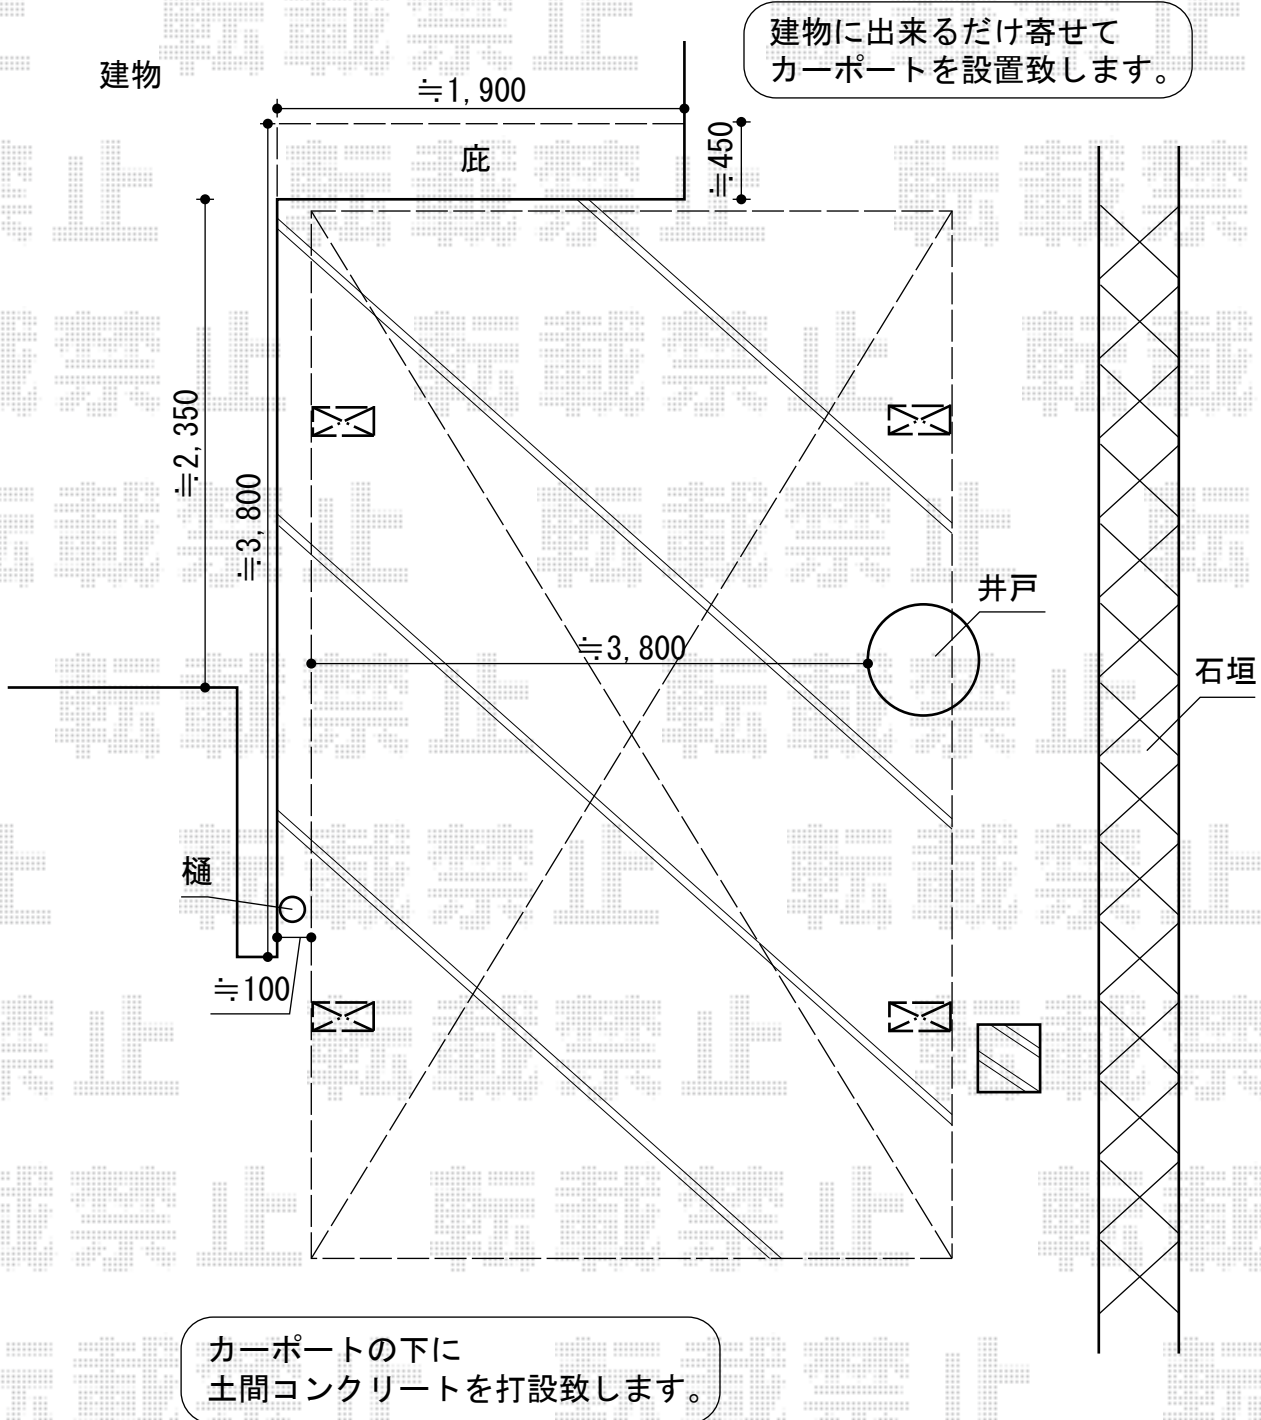

カーブポートシグマIII ワイド 積雪～20cm対応

トステム カーブポートシグマIII ワイド 積雪～20cm対応
 幅= 4,231mm
 奥行= 4,980mm
 色： ブラック
 屋根材： 熱線吸収アクアポリカーボネート（ライトブルー）
 柱仕様： ロング柱23仕様（有効高 約2,300mm）

担当者

宅島