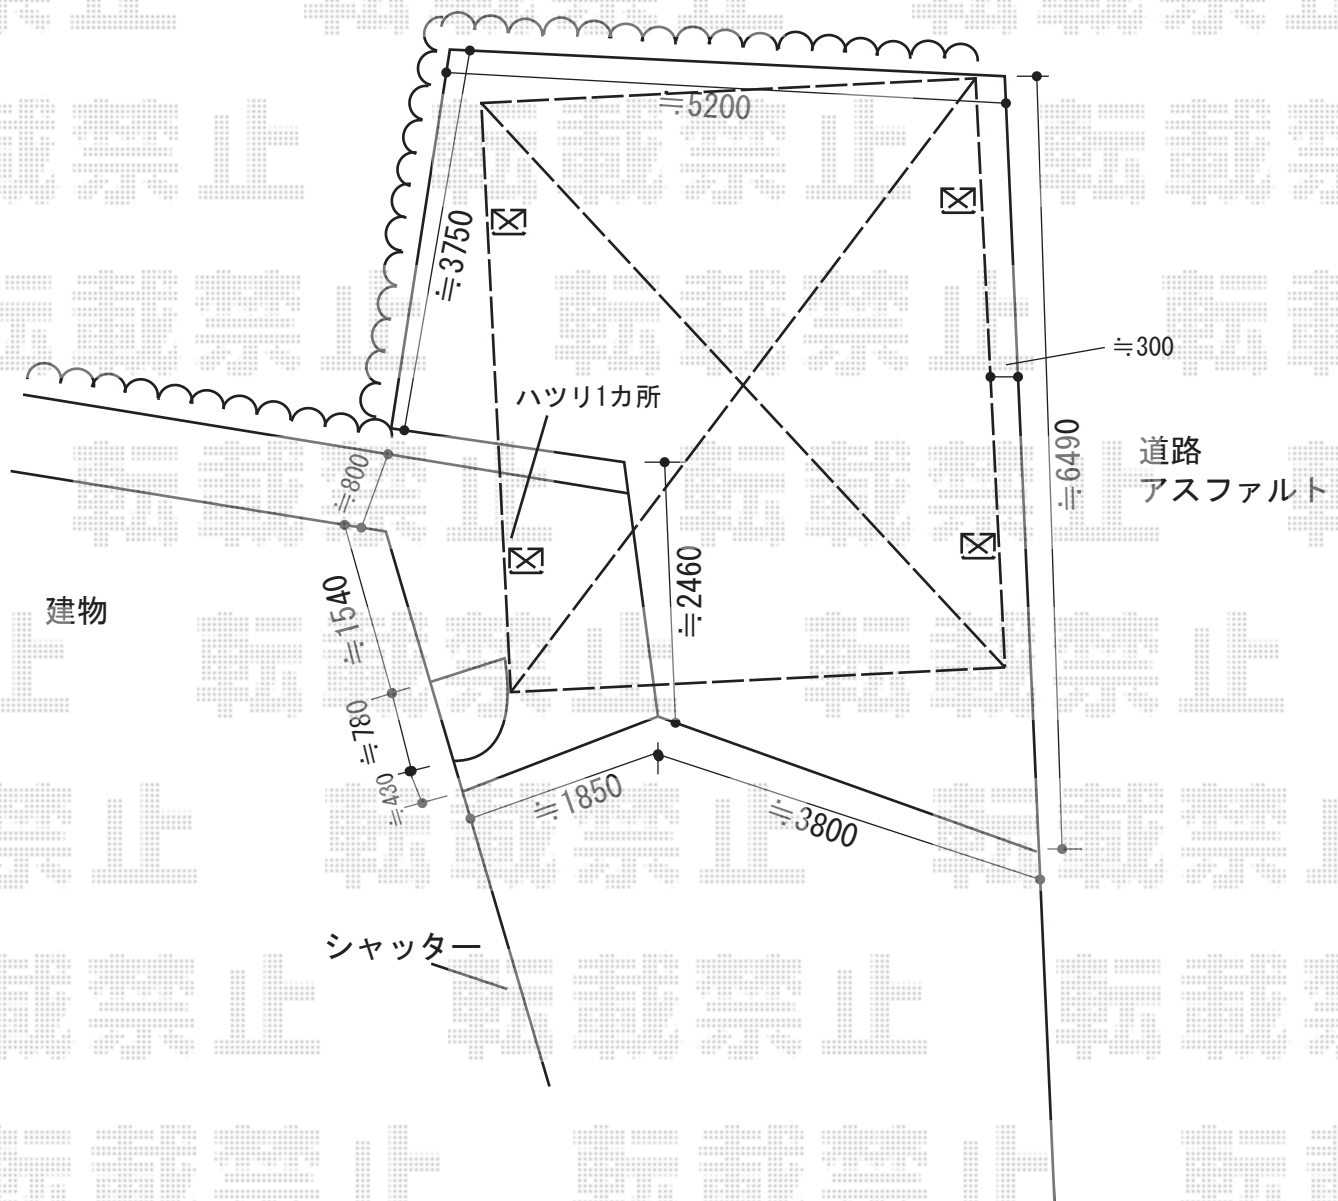

カーポート 施工概略図

トステム テールポートシグマIII ワイド 積雪~20cm対応
幅= 4,826mm
奥行= 5,686mm
色： シャイングレー
屋根材： 熱線吸収ポリカーボネート（ライトブルーマット調）
柱仕様： ロング柱23仕様（有効高 約2,300mm）

担当者

進藤