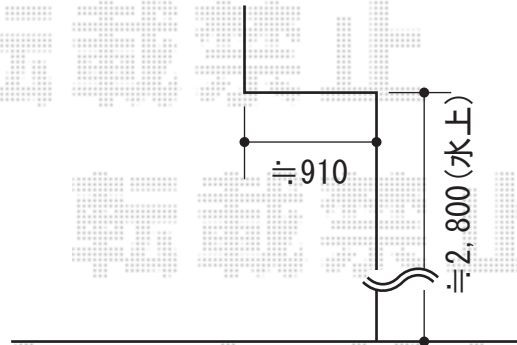

カーポート 施工概略図

トステム カーポートシグマIII 積雪~20cm対応
 幅=2,701mm
 奥行=5,686mm
 色：ブラック
 屋根材：ガリレポリカ（クリアマット・すりガラス調）
 柱仕様：ロング柱23仕様（有効高 約2,300mm）

トステム カーポートシグマIII サイドパネル 1段
 奥行サイズ：57タイプ用
 柱仕様：ロング柱23仕様
 パネル材：ガリレポリカ（クリアマット・すりガラス調）
 高さ：H500 *1段
 色：ブラック

トステム 着脱式サポート（補助柱） 1本入
 色：ブラック
 数量：2本

担当者	谷
-----	---