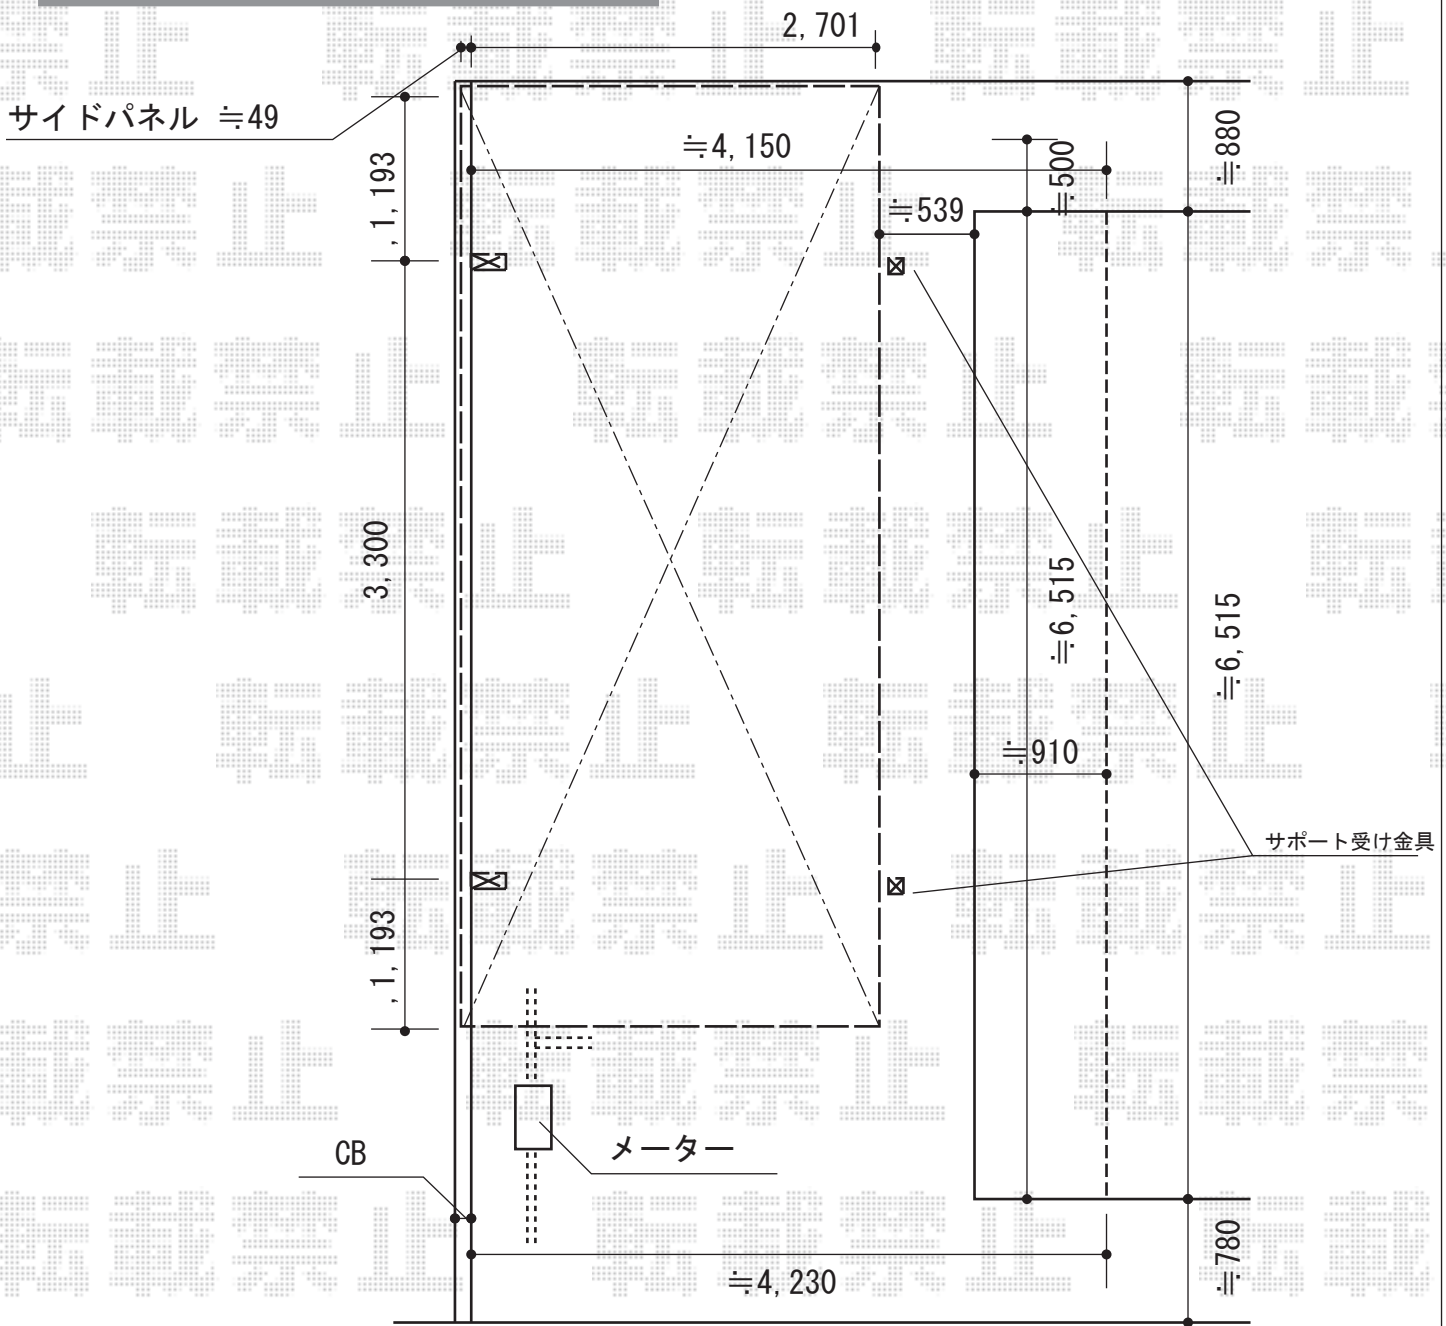

カーポート 施工概略図

トステム カーポートシグマIII 積雪~20cm対応
 幅=2,701mm
 奥行=5,686mm
 色：ブラック
 屋根材：ガリレポリカ（クリアマット・すりガラス調）
 柱仕様：ロング柱23仕様（有効高 約2,300mm）

トステム カーポートシグマIII サイドパネル 1段
 奥行サイズ：57タイプ用
 柱仕様：ロング柱23仕様
 パネル材：ガリレポリカ（クリアマット・すりガラス調）
 高さ：H500 *1段
 色：ブラック

トステム 着脱式サポート（補助柱） 1本入
 色：ブラック
 数量：2本

担当者	谷
-----	---