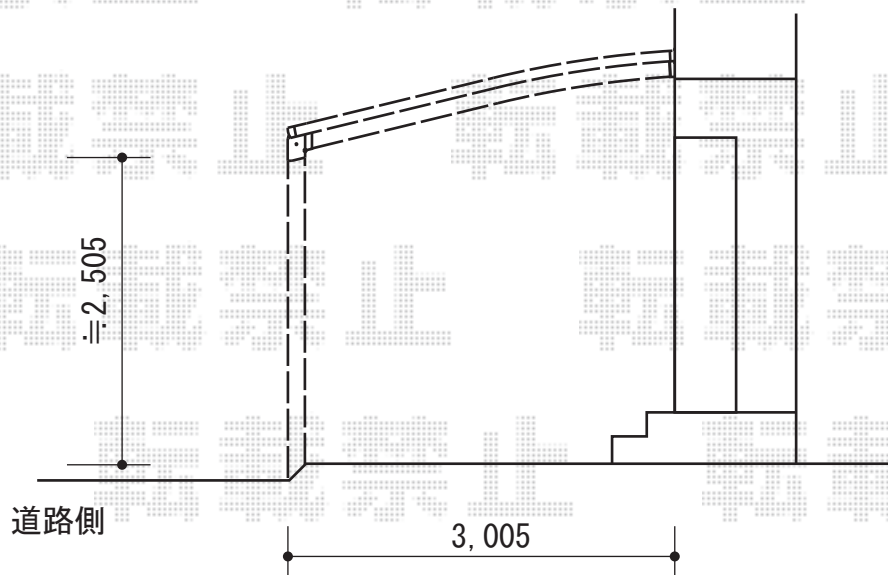

カーポート 施工概略図

YKK AP レイナベーカーポートグラン 積雪~20cm対応
幅=3,005mm
奥行=5,052mm
色：プラチナステン
屋根材：ポリカーボネート（トーマイマット）
柱仕様：ハイルーフ柱仕様（有効高 約2,500mm）

担当者

宅島