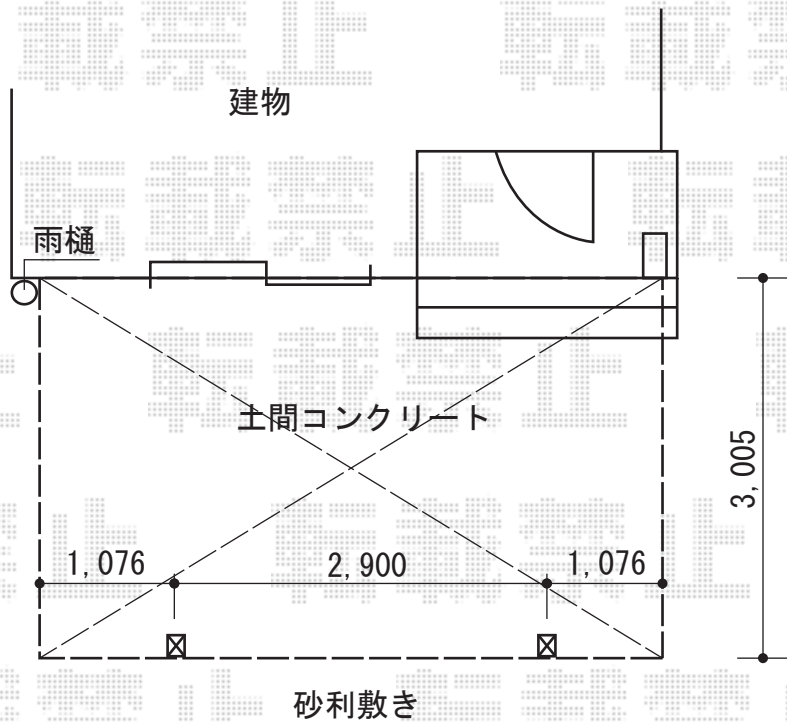

カーポート 施工概略図

YKK AP レイナベーカーポートグラン 積雪~20cm対応
幅=3,005mm
奥行=5,052mm
色：プラチナステン
屋根材：ポリカーボネート（トーマイマット）
柱仕様：ハイルーフ柱仕様（有効高 約2,500mm）

担当者

宅島