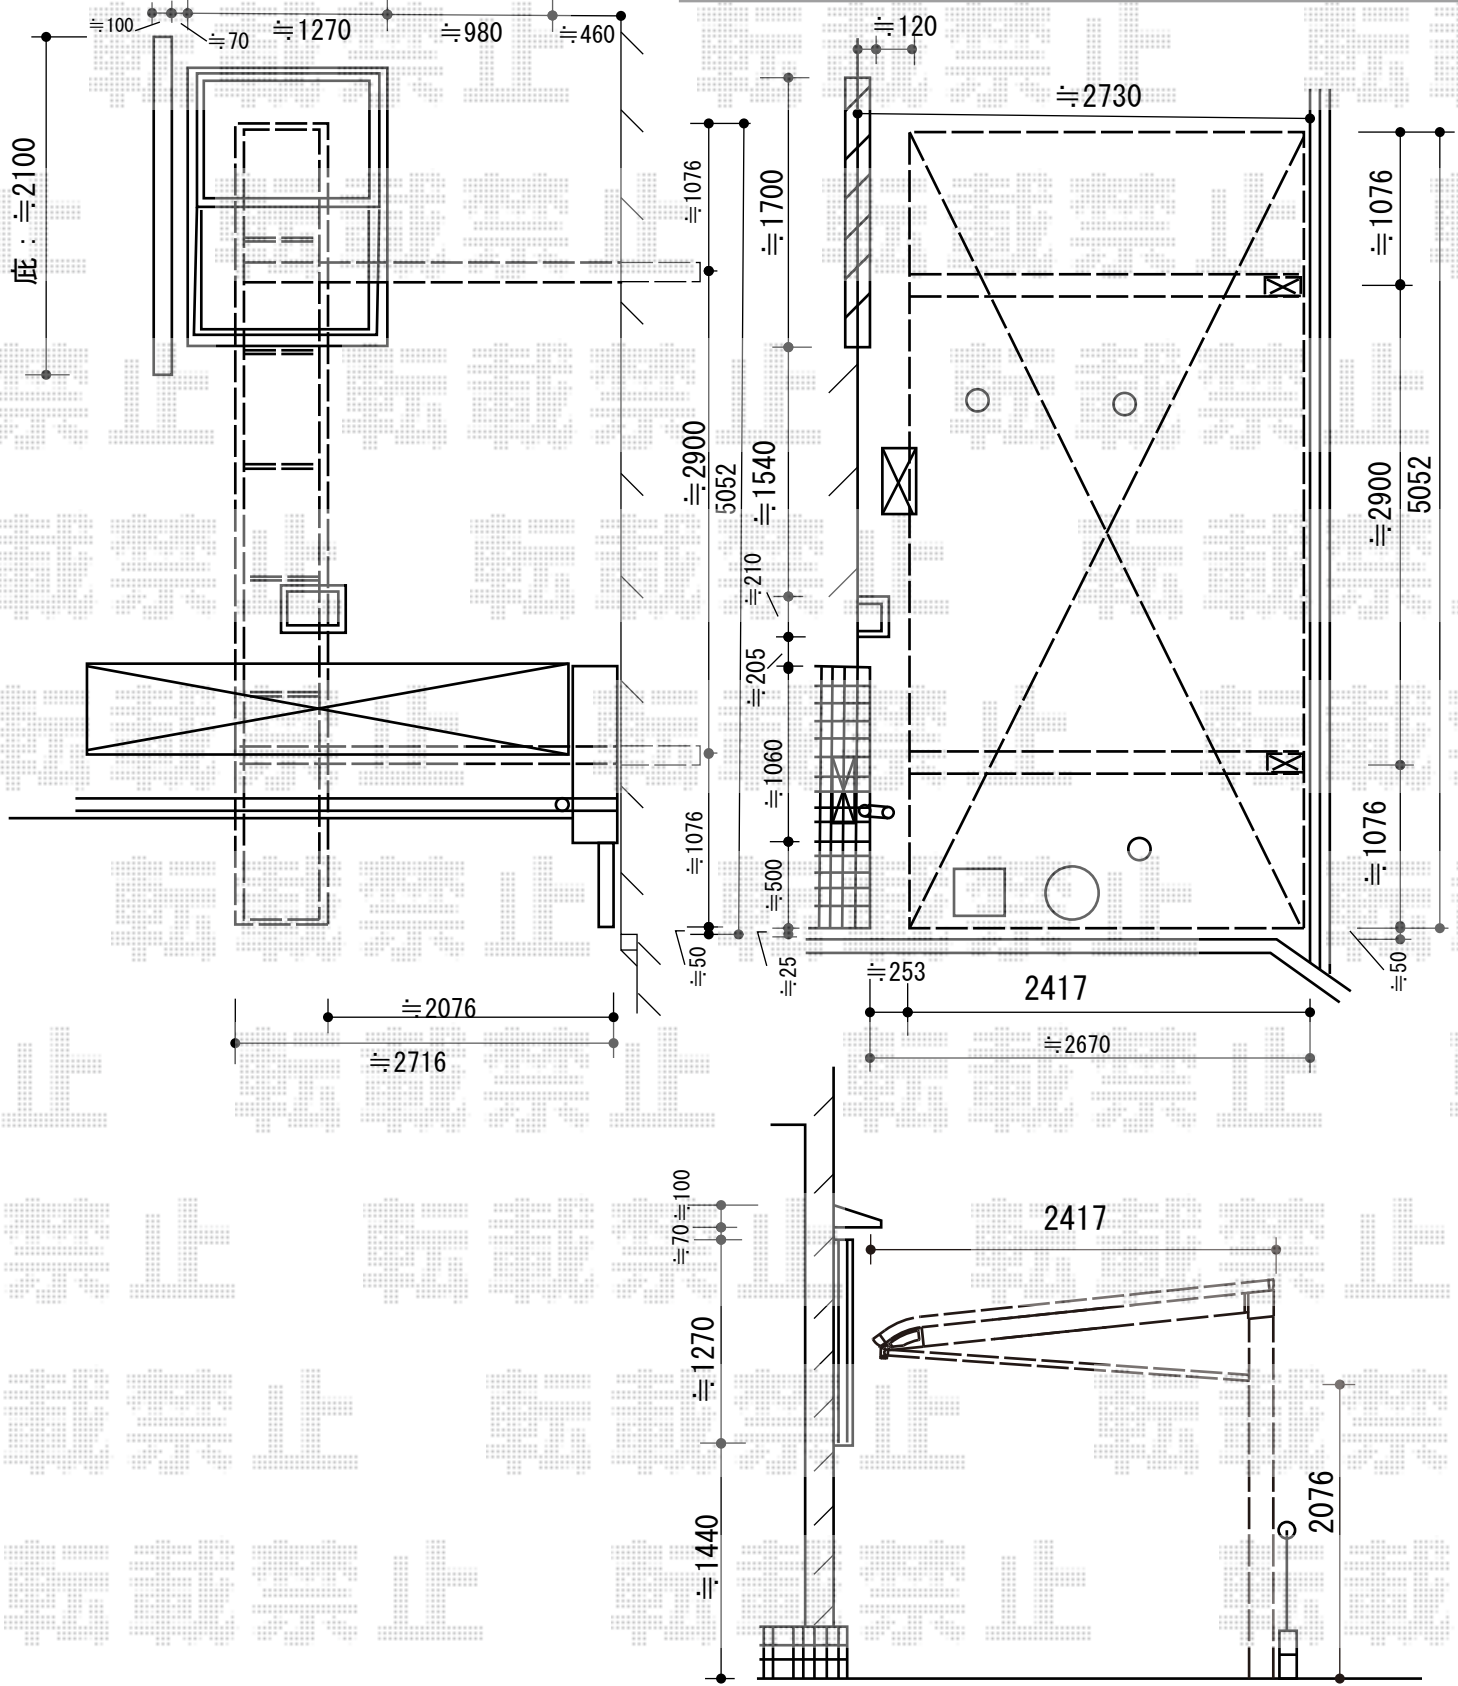

# カーポート 施工概略図

YKK AP レイナポートREグラン 前下がり積雪~20cm対応  
 幅= 2,417mm  
 奥行= 5,052mm  
 色： カームブラック  
 屋根材： 熱線遮断ポリカーボネート（アースブルーマット調）  
 柱仕様： 標準柱仕様（有効高 約2,000mm）

担当者	宅島
-----	----