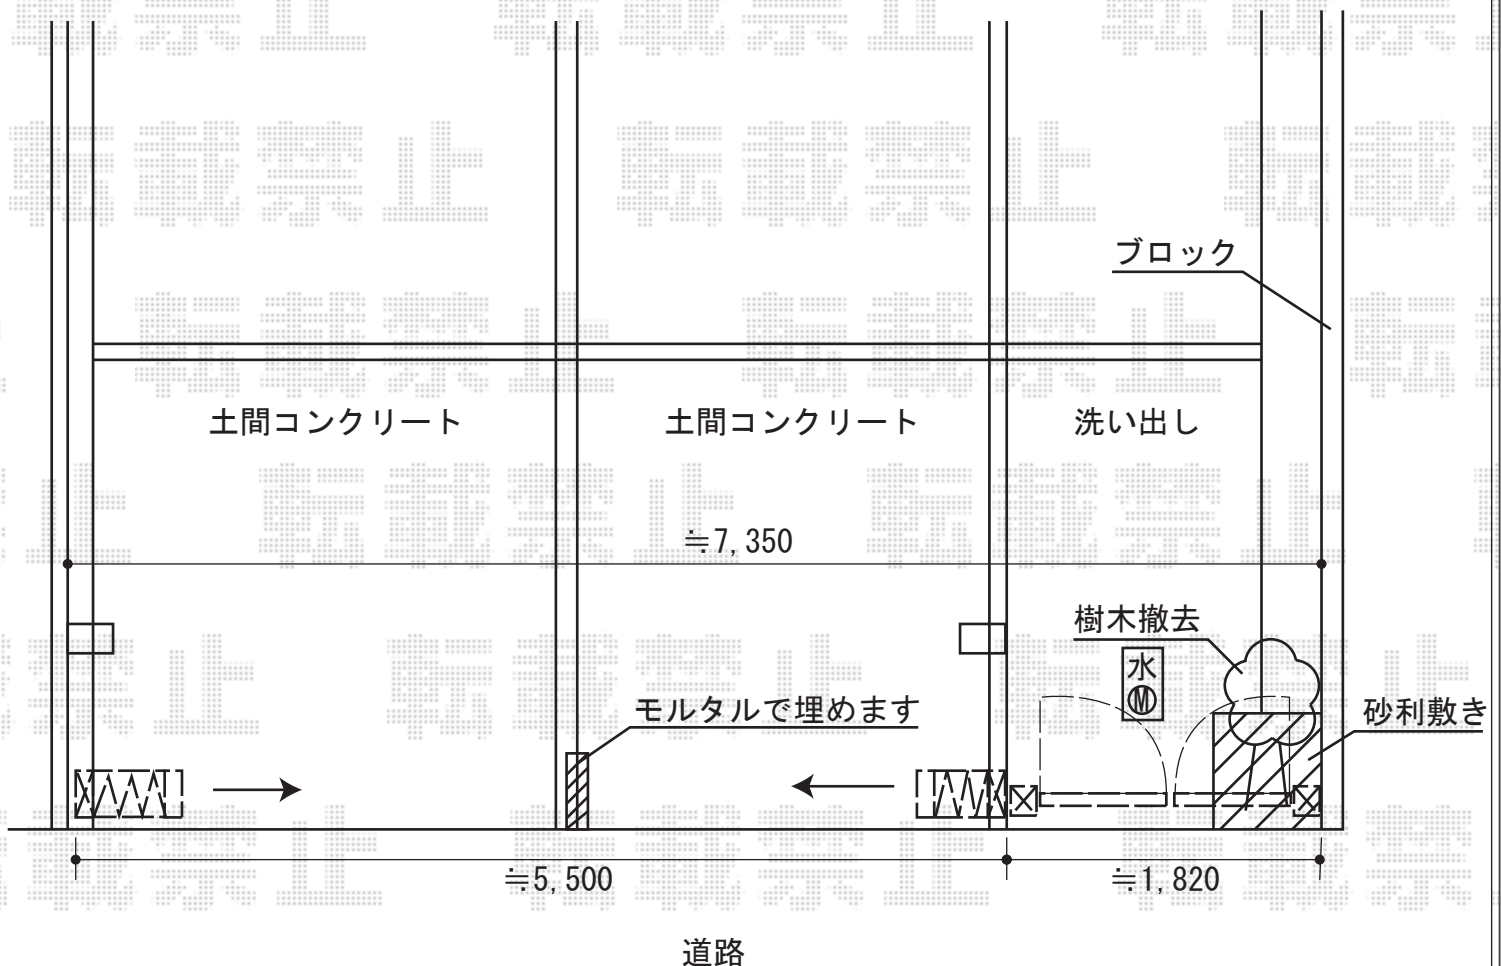

カーゲート+門扉 施工概略図

TOEX アルシャインII PG型R(ペットガード) Cタイプ ノンレール 両開き 600W
 開口幅= 5,779mm
 全幅= 5,915mm
 たたみ幅= 505+491mm
 高さ= 1,250mm
 色： シャイングレー+柿渋
 キャスター数： 4箇所
 落棒数： 4本

TOEX ジーナ門扉 B3型 両開き マテリアルカラー 柱使用
 扉1枚 (W×H) = (800mm×1,200mm)
 色： シャイングレー+柿渋
 錠： シリンダーRD錠
 開き： 内開き