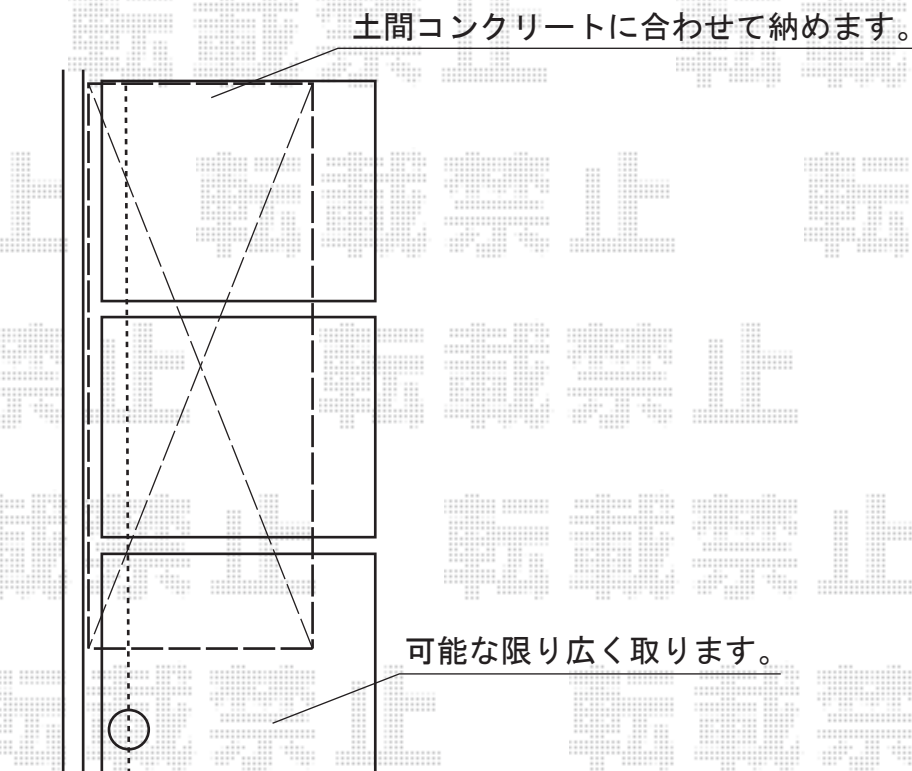

## カーポート 施工概略図

レインポートグラン 積雪～20cm対応  
カテゴリ カーポート メーカー YKK AP 型番  
幅= 2,700mm  
奥行= 5,052mm  
色： プラチナステン  
屋根材： 熱線遮断ポリカーボネート(トーマイマツト)  
柱仕様： 標準柱仕様(有効高 約2,000mm)

排水との干渉を避ける為  
左側ブロックへ寄せて納めます。

担当者

進藤