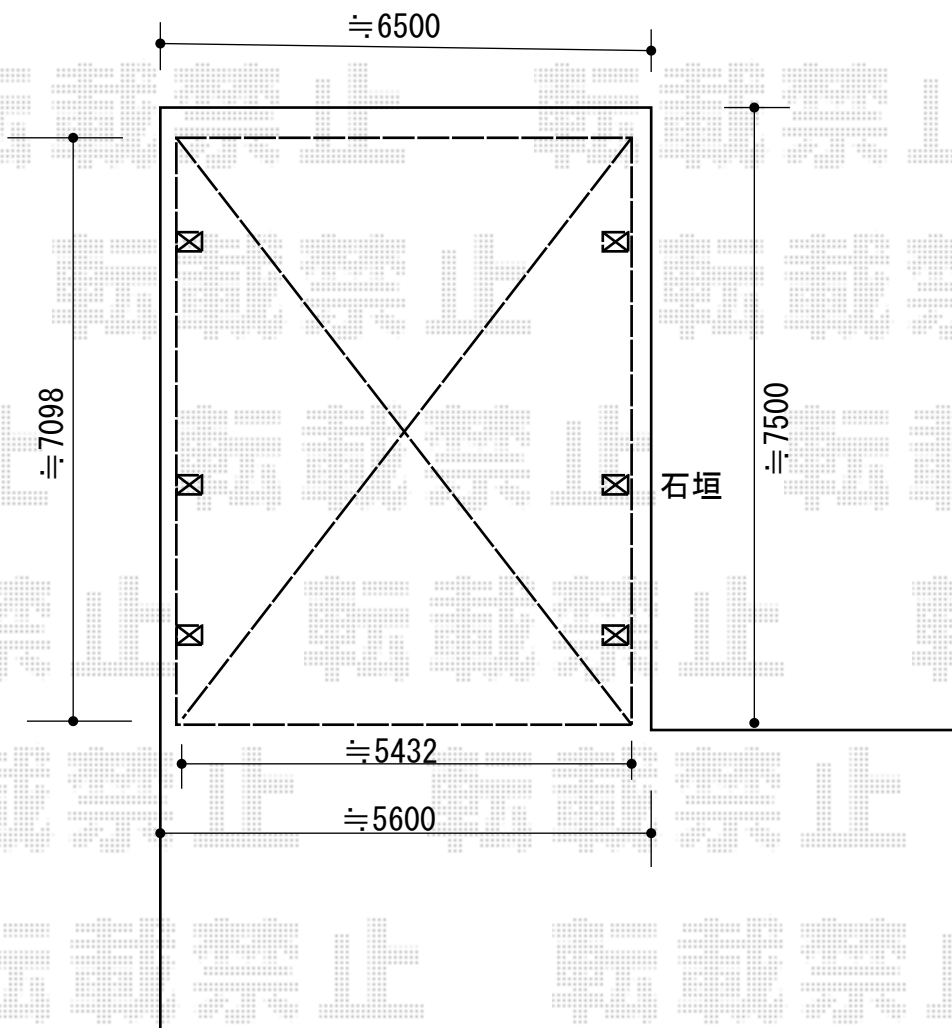

カーポート 施工概略図

トステム テールポートシグマIII ワイド 延長 積雪~20cm対応  
 幅= 5,432mm  
 奥行= 7,098mm  
 色: シャイングレー  
 屋根材: 熱線吸収アクアポリカーボネート (ライトブルー)  
 柱仕様: ロング柱23仕様 (有効高 約2,300mm)

担当者	進藤
-----	----