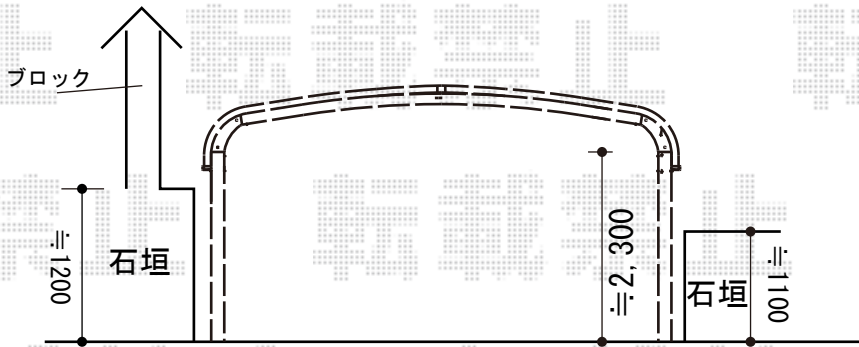

カーポート 施工概略図

トステム テールポートシグマIII ワイド 延長 積雪~20cm対応  
 幅= 5,432mm  
 奥行= 7,098mm  
 色: シャイングレー  
 屋根材: 熱線吸収アクアポリカーボネート (ライトブルー)  
 柱仕様: ロング柱23仕様 (有効高 約2,300mm)

担当者	進藤
-----	----