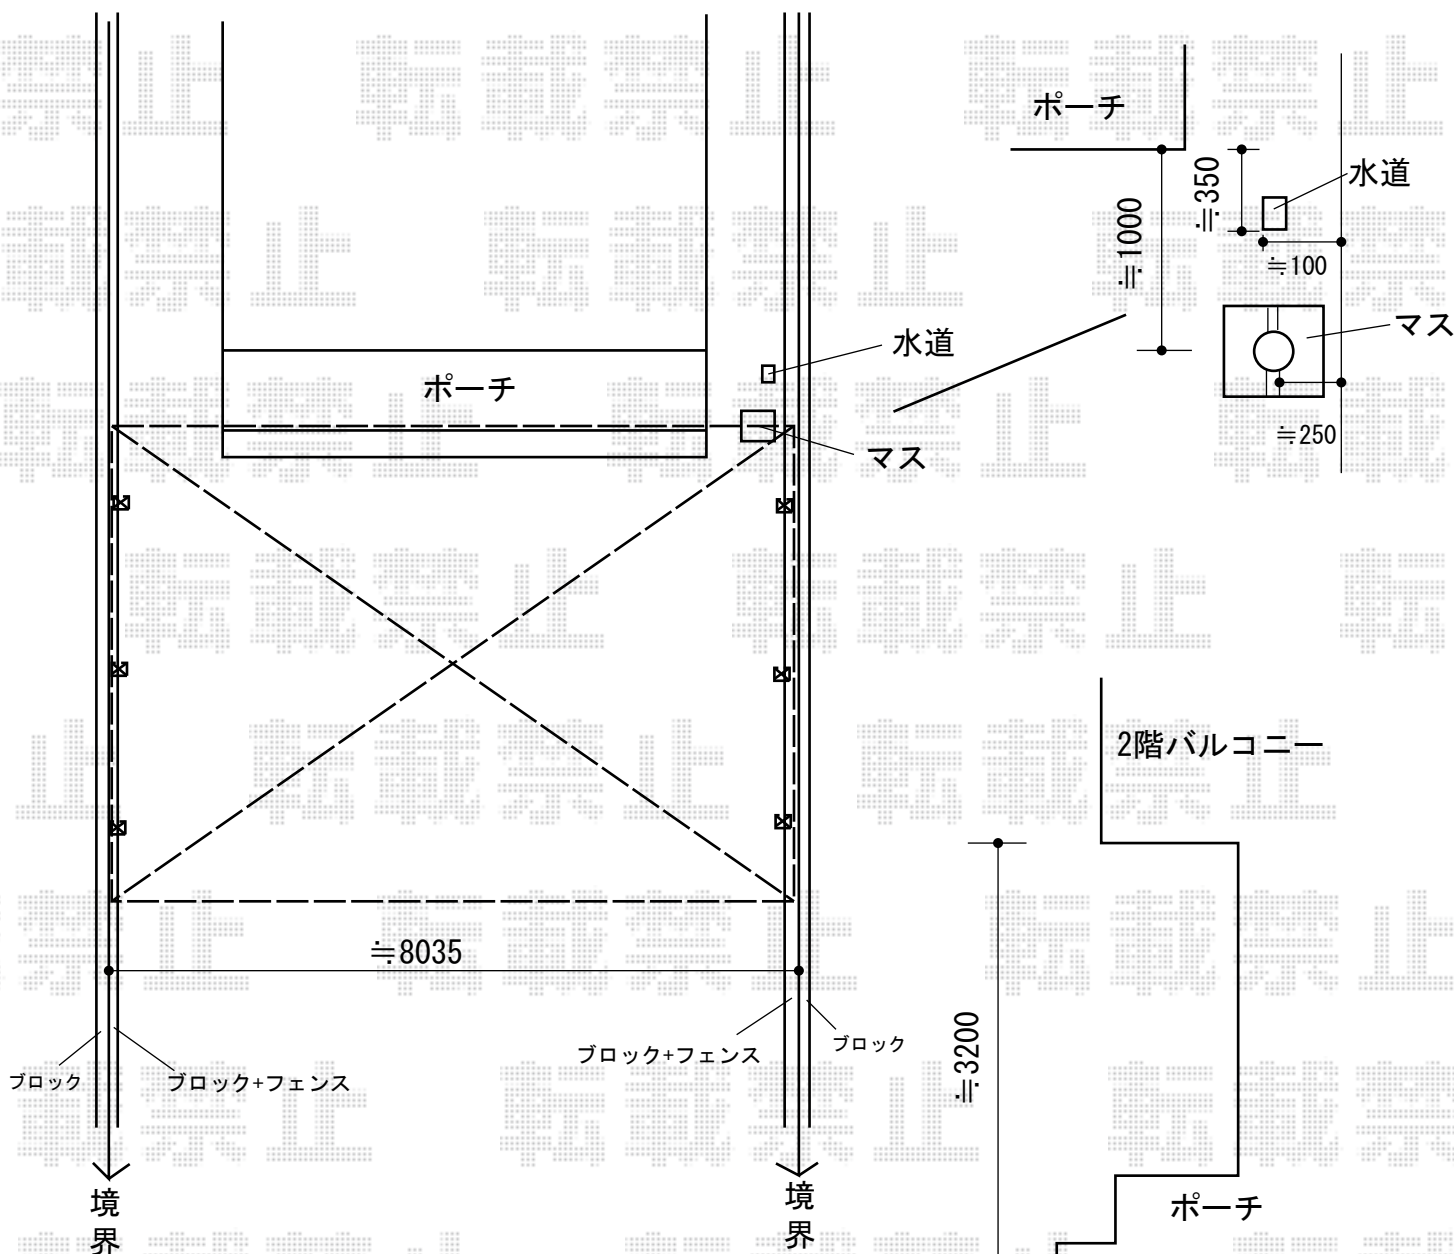

カーポート 施工概略図

YKK AP レイナキャップポートグラン 延長
 幅=2,702mm
 奥行=7,200mm
 色：プラチナステン
 屋根材：熱線遮断ポリカーボネート(トーマイマット)
 柱仕様：ハイルーフ柱仕様(有効高 約2,350mm)

担当者

宅島