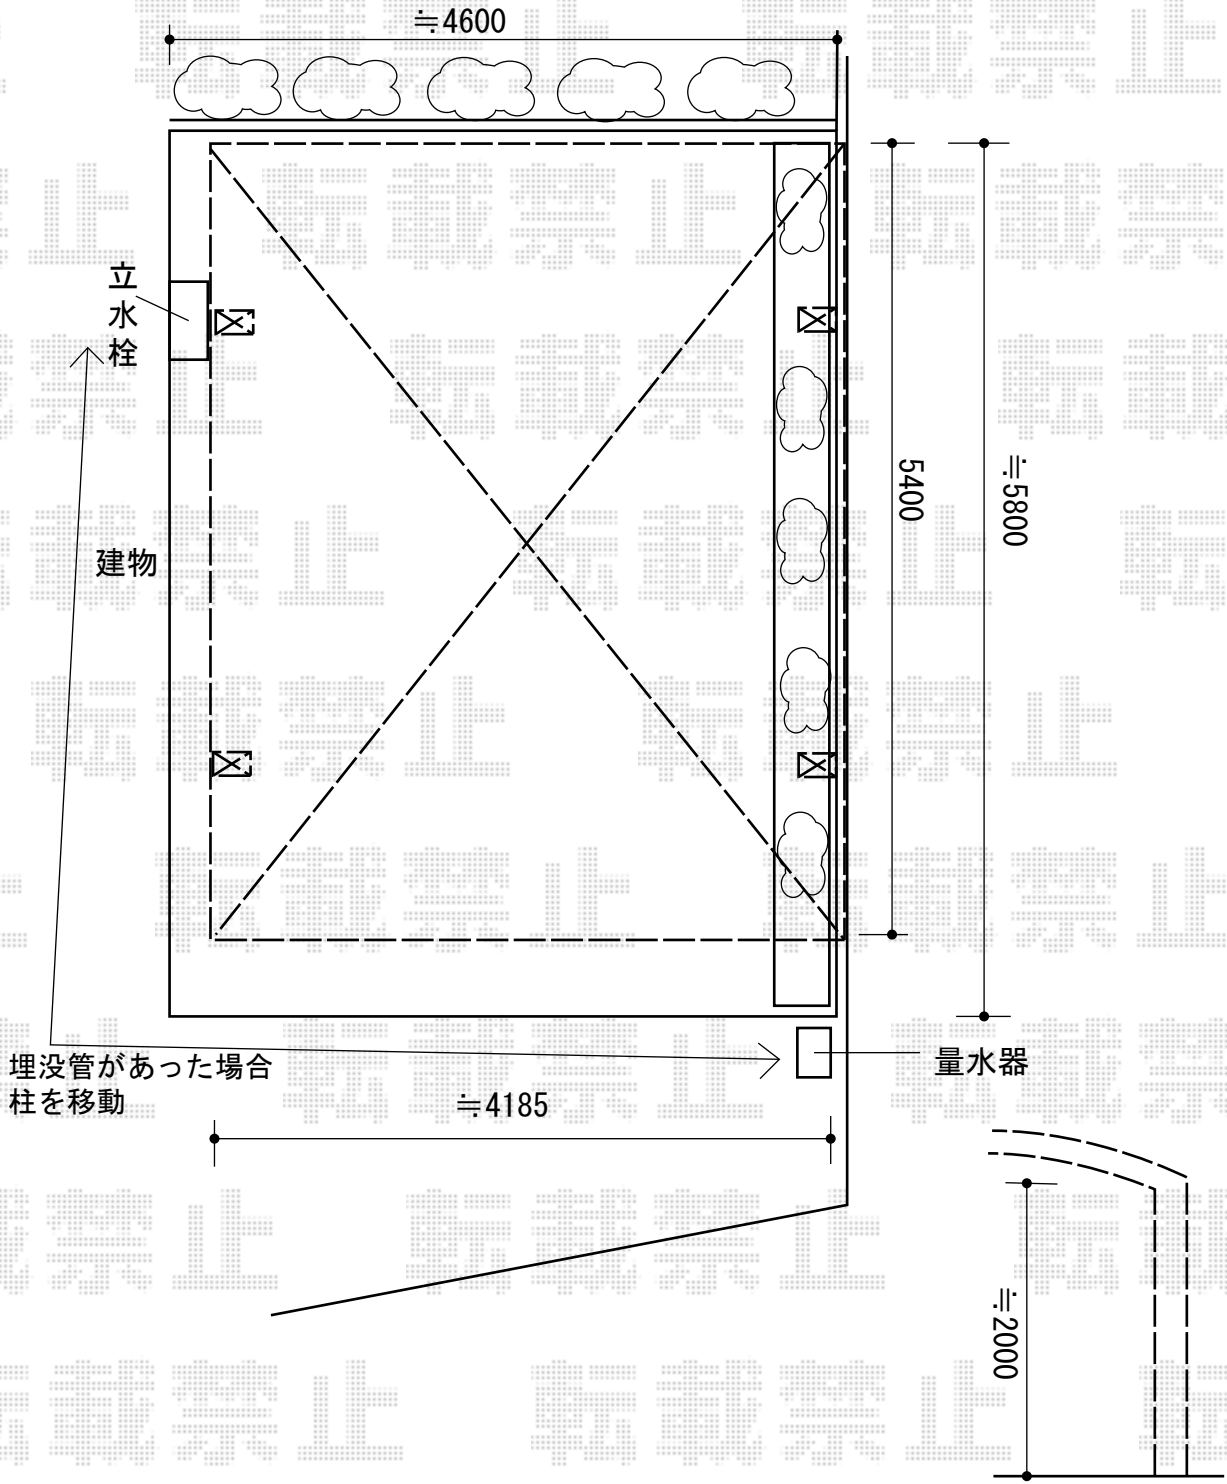

カーポート 施工概略図

YKK AP レイナツインポートグラン 積雪~20cm対応
 幅= 4,185mm
 奥行= 5,400mm
 色 : ブラウン
 屋根材 : 熱線遮断ポリカーボネート (アースブルーマット調)
 柱仕様 : 標準柱仕様 (有効高 約2,000mm)

担当者	進藤
-----	----