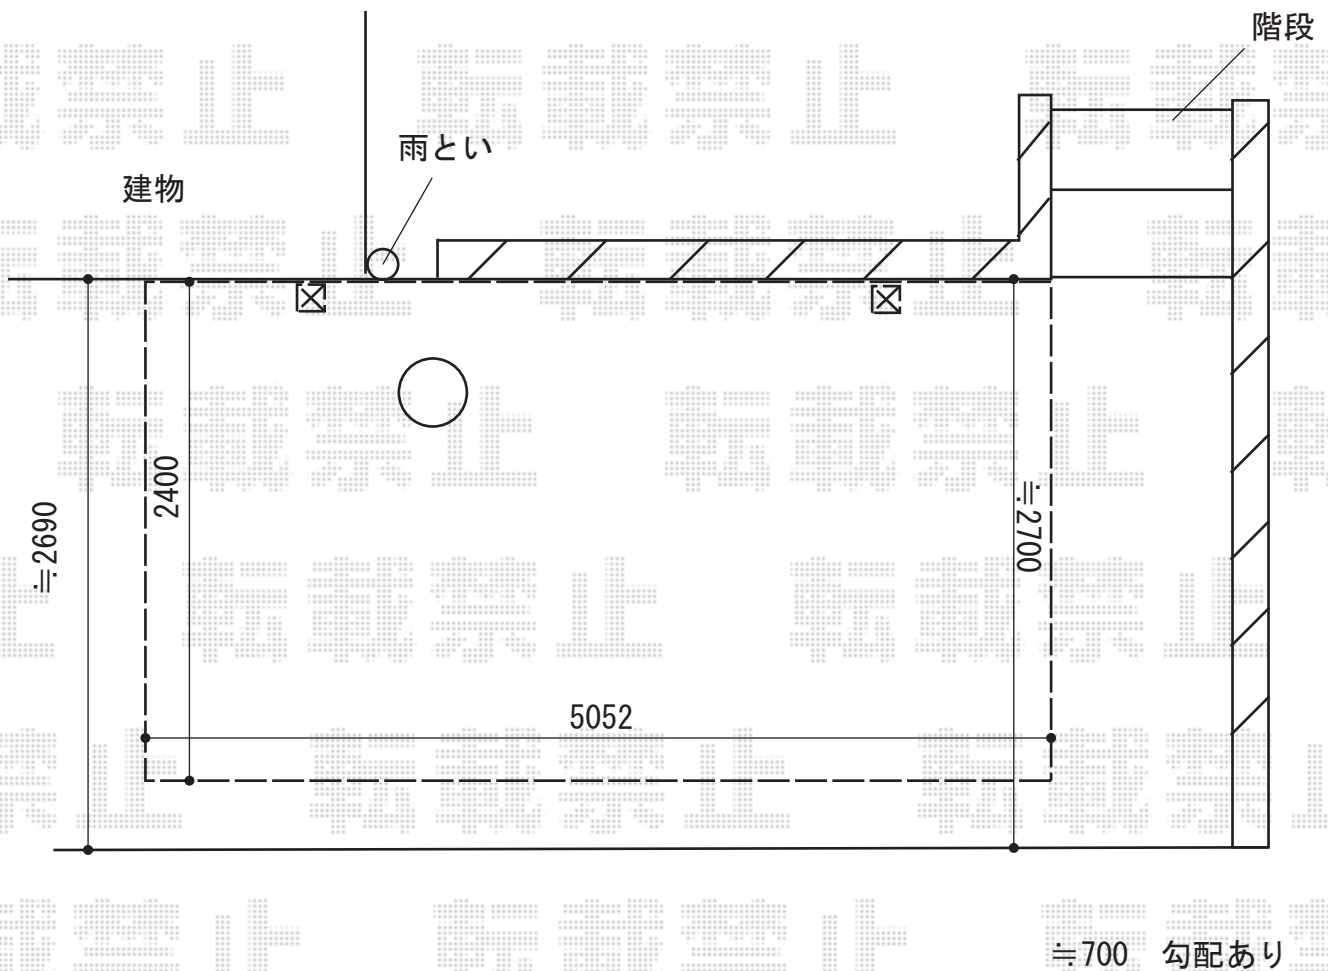

# カーポート 施工概略図

YKK AP レイナポートグランZ 積雪~20cm対応  
幅= 2,400mm  
奥行= 5,052mm  
色： プラチナステン  
屋根材： ポリカーボネート（アースブルー）  
柱仕様： 標準柱仕様（有効高 約2,000mm）

担当者

宅島