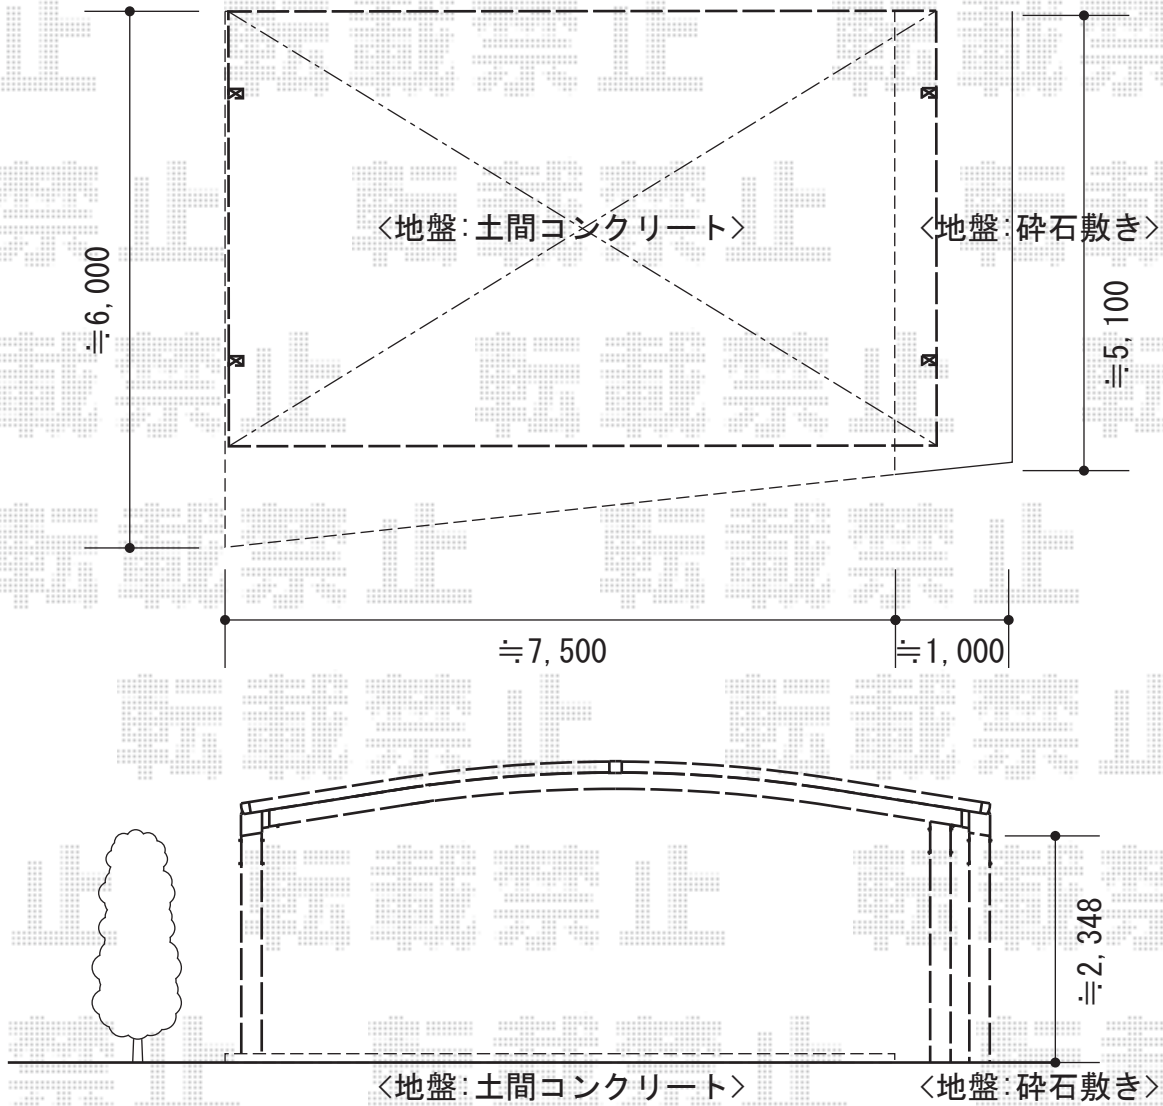

# カーポート 施工概略図

YKK AP レイナトリプルポートグラン 積雪～20cm対応  
幅= 8,000mm  
奥行= 5,052mm  
色： プラチナステン  
屋根材： 熱線遮断ポリカーボネート（アースブルーマット調）  
柱仕様： ハイルフ柱仕様（有効高 約2,350mm）

担当者

進藤