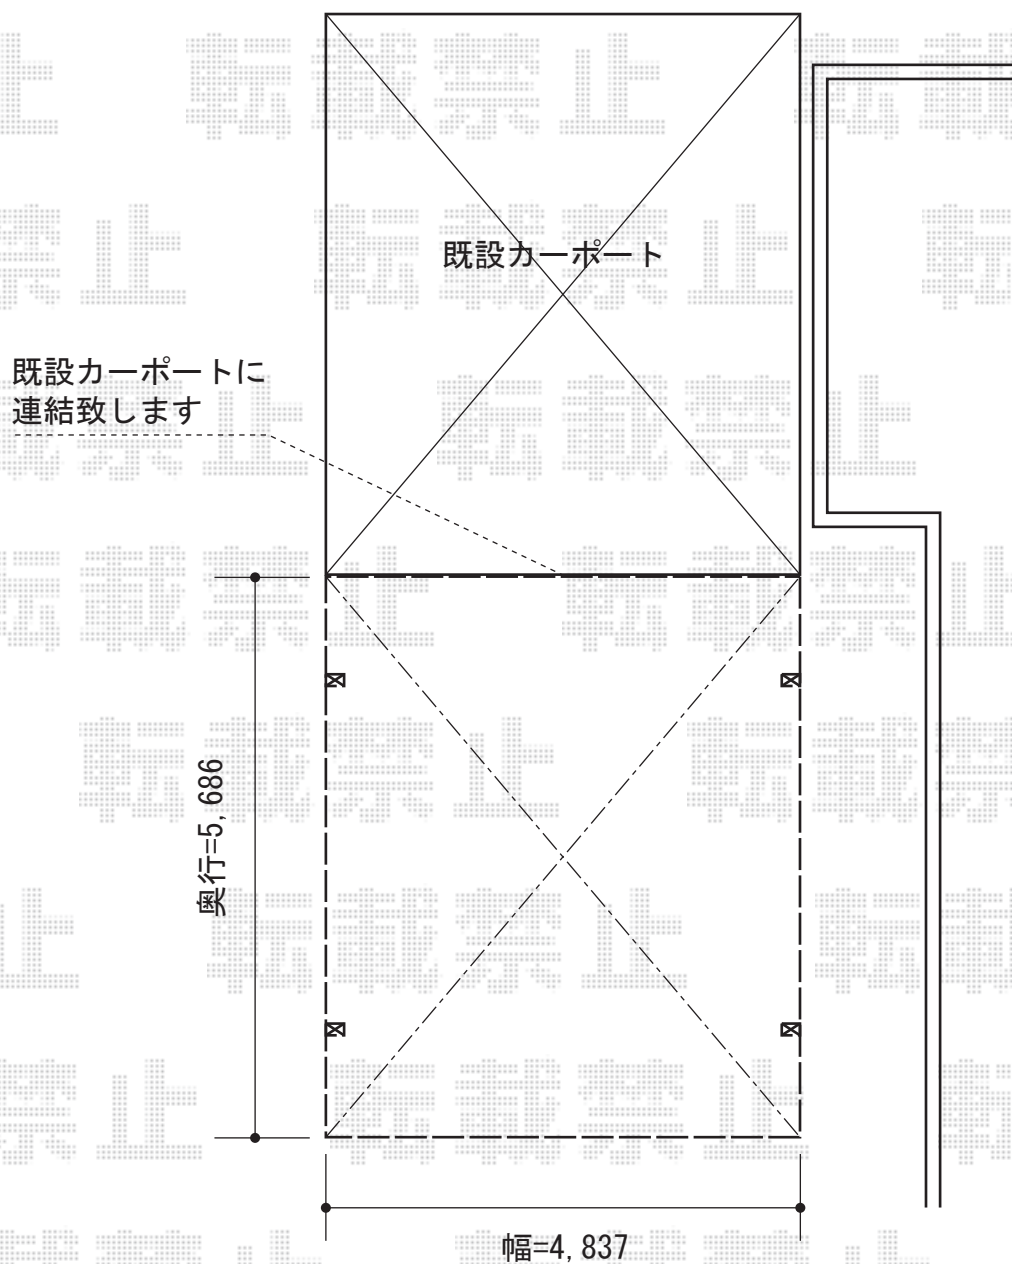

# カーポート 施工概略図

トステム カーブポートシグマIII ワイド 積雪~20cm対応  
幅= 4,837mm  
奥行= 5,686mm  
色： シャイングレー  
屋根材： ガリレポリカ（クリアマット・すりガラス調）  
柱仕様： ロング柱23仕様（有効高 約2,300mm）  
追加部材： 連棟用部材（¥7,700）

担当者

宅島