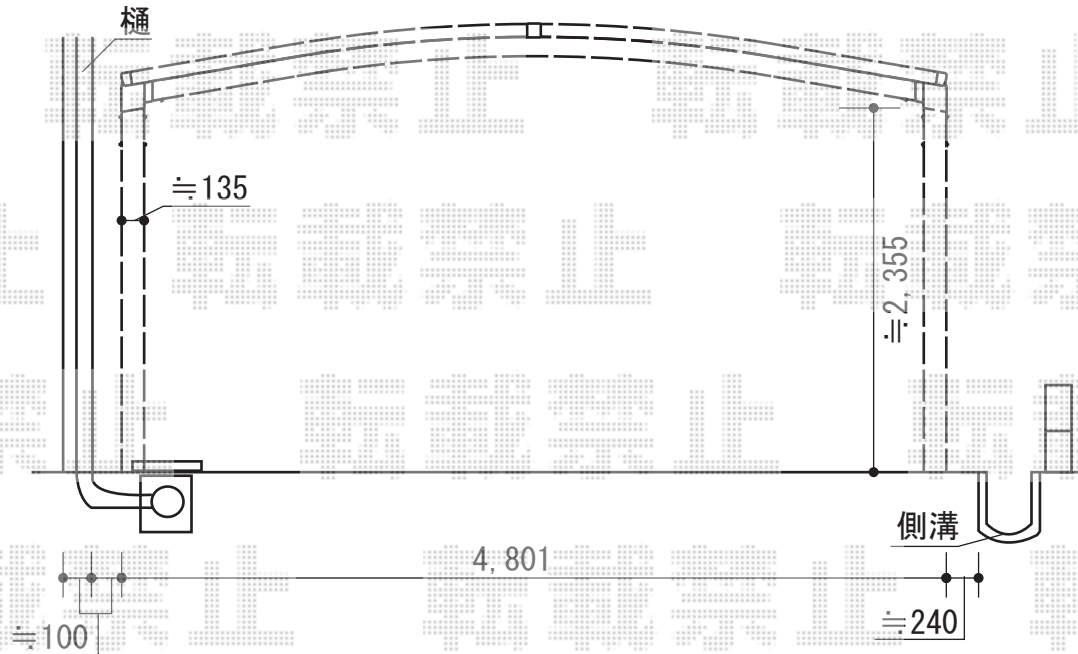

カーポート 施工概略図

YKK AP レイナツインポートグラン 積雪~20cm対応
 幅= 4,801mm
 奥行= 5,052mm
 色： プラチナステン
 屋根材： 熱線遮断ポリカーボネート(トーマイマット)
 柱仕様： ハイルフ柱仕様 (有効高 約2,350mm)

担当者

進藤