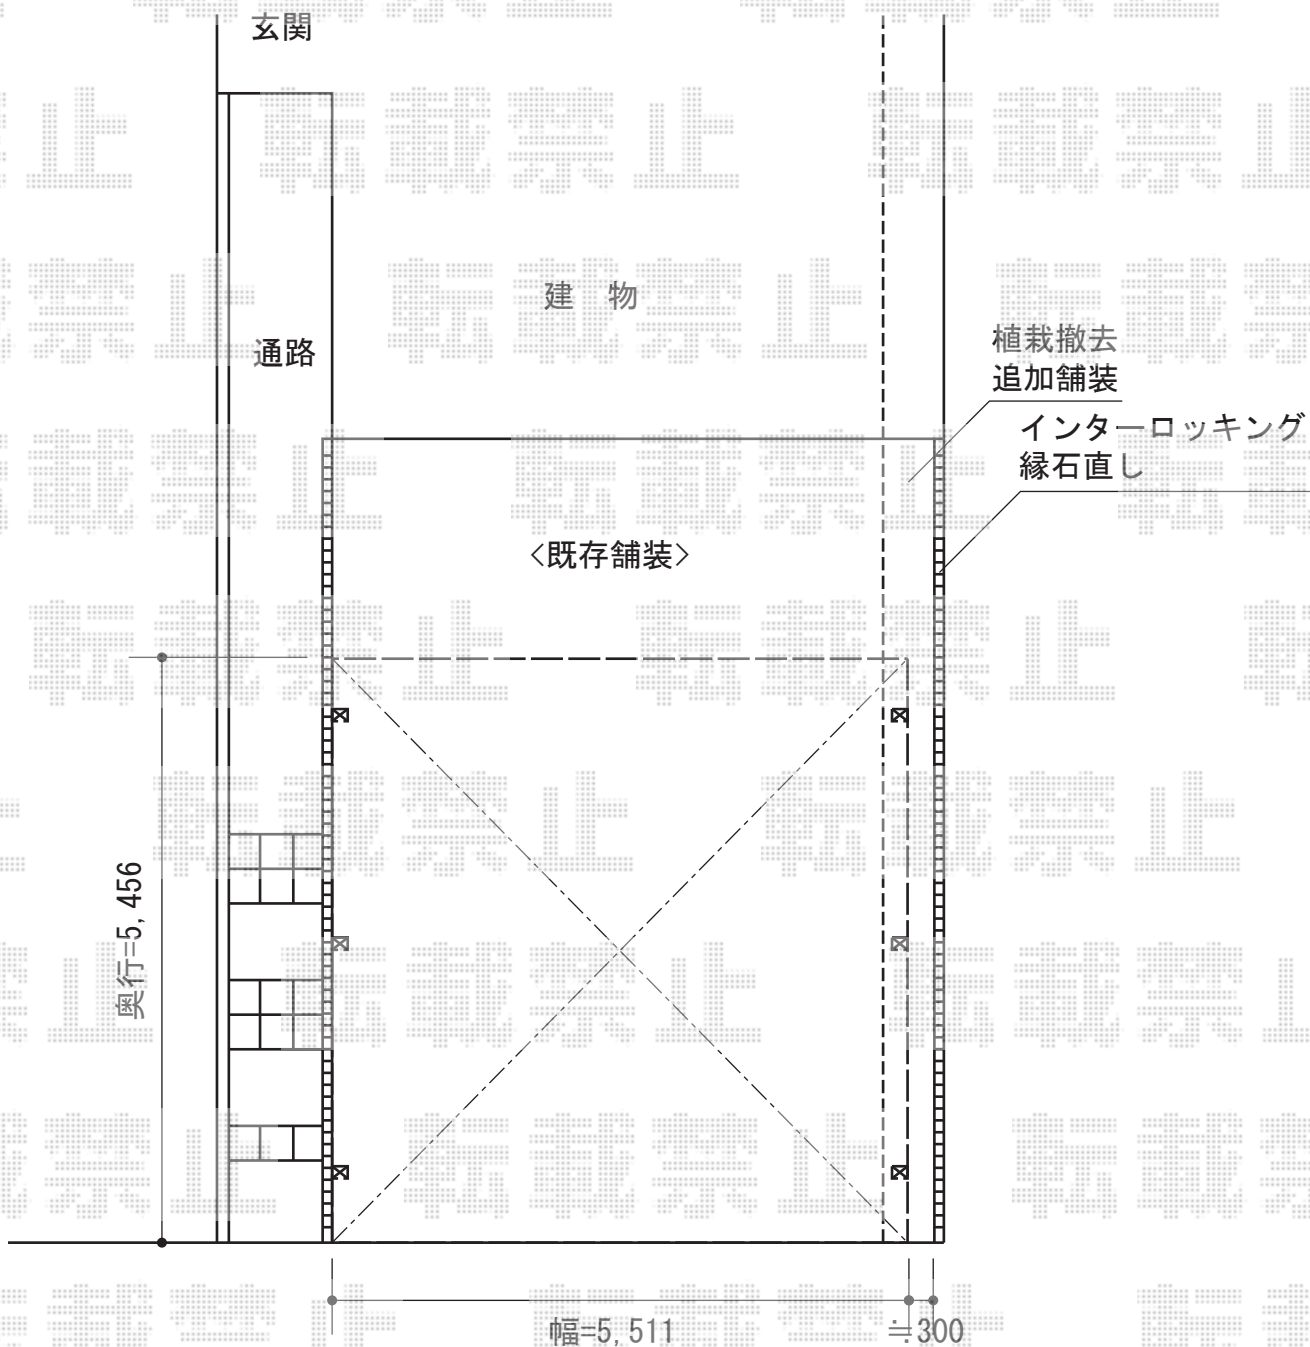

ジーポートneo 2台用 角柱6本仕様 標準鼻隠し 積雪~150cm対応

YKK AP ジーポートneo 2台用 角柱6本仕様 標準鼻隠し 積雪~150cm対応
 幅= 5,511mm
 奥行= 5,456mm
 色： プラチナステン
 屋根材： スチール折板（ペフ無/t=0.8）※価格別途
 柱仕様： 標準柱仕様（有効高 約2,350mm）
 横材： なし

担当者

栢田