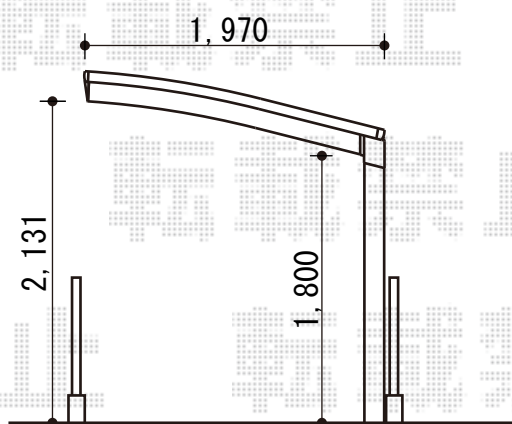

レイナポートグランミニ 積雪～20cm対応

YKK AP レイナポートグランミニ 積雪～20cm対応
 幅= 2,100mm
 奥行= 5,052mm
 色： プラチナステン
 屋根材： ポリカーボネート（アースブルー）
 柱仕様： 標準柱仕様（有効高 約1,800mm）

担当者

進藤