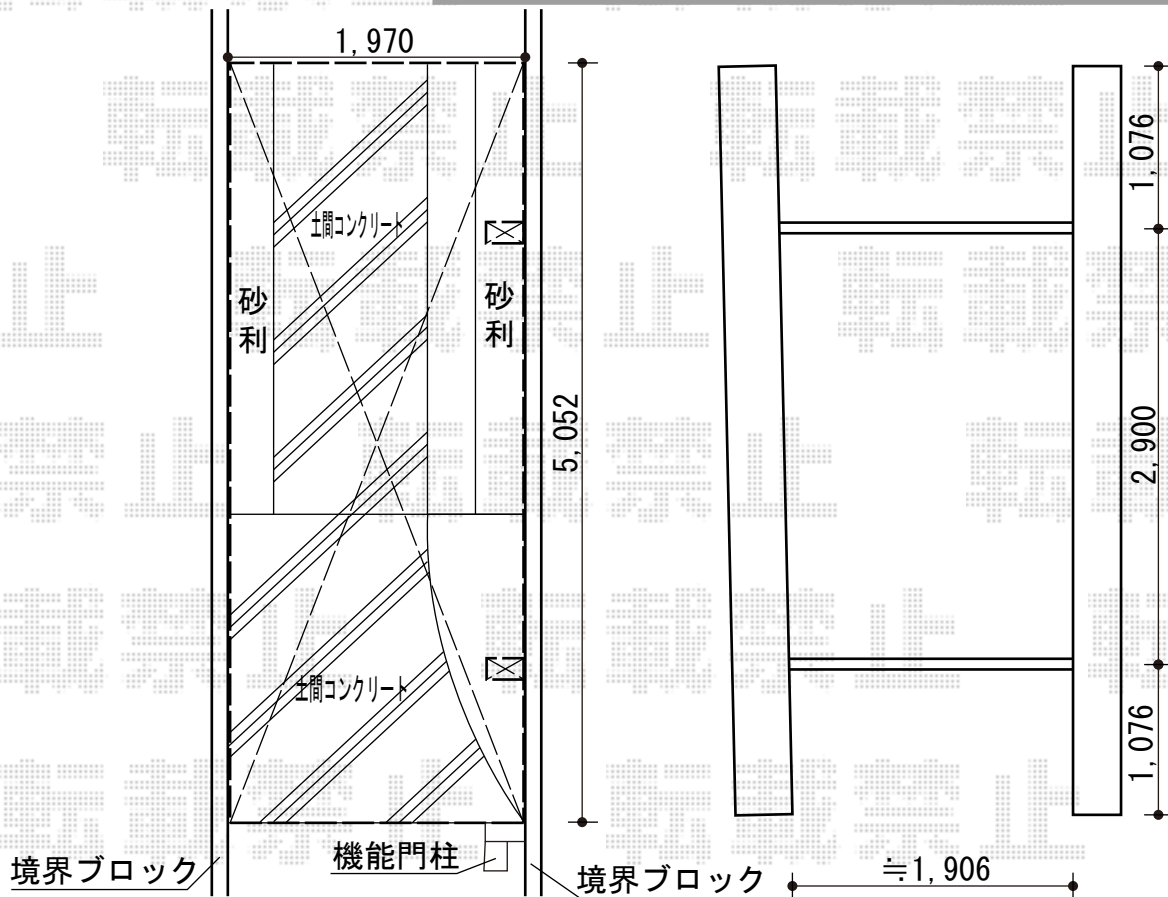

レイナポートグランミニ 積雪～20cm対応

YKK AP レイナポートグランミニ 積雪～20cm対応
 幅= 2,100mm
 奥行= 5,052mm
 色： プラチナステン
 屋根材： ポリカーボネート（アースブルー）
 柱仕様： 標準柱仕様（有効高 約1,800mm）

担当者

進藤