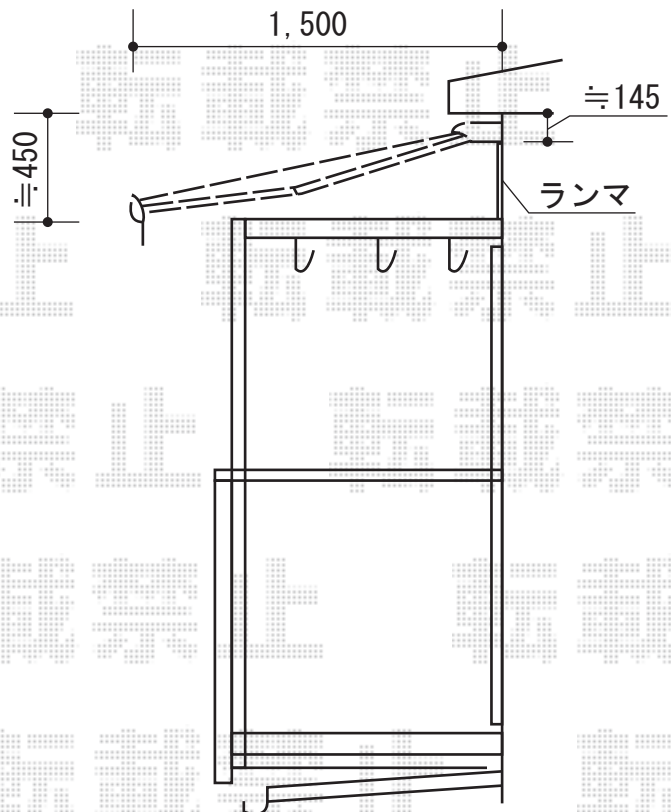

# オーニング 施工概略図

トステム 彩風C型 壁付タイプ 手動式  
間口= 関東間2.0間 (3,640mm)  
出幅= 1,500mm  
本体色: シャイングレー  
キャンバス色: ポリエステル(ストライプオレンジP)  
駆動: 手動式/外観右駆動  
クランクハンドル: 長さ1,000mm  
フリル: ストレート

担当者

竹下