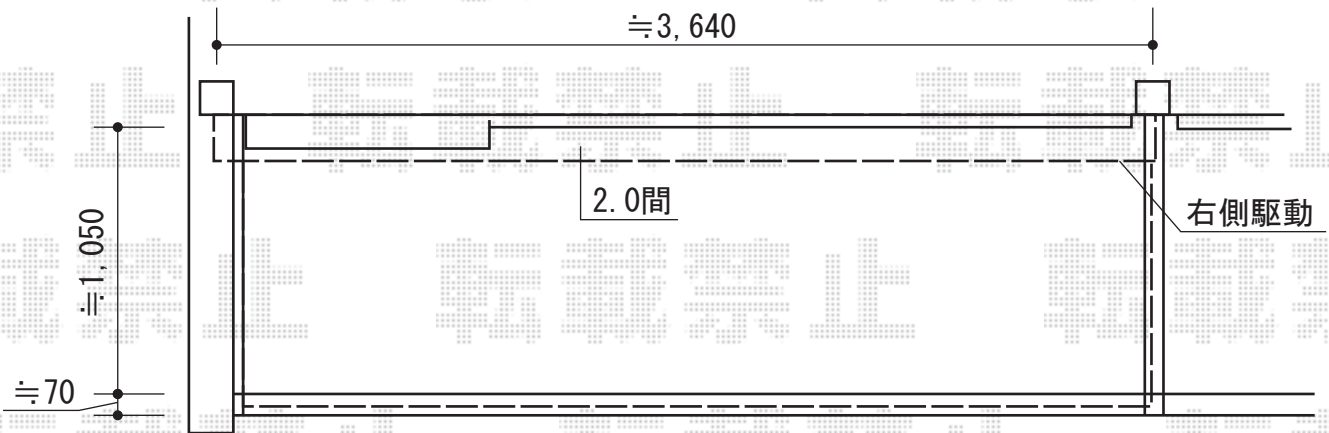

# オーニング 施工概略図

トステム 彩風C型 壁付タイプ 手動式  
間口= 関東間2.0間 (3,640mm)  
出幅= 1,500mm  
本体色: シャイングレー  
キャンバス色: ポリエステル(ストライプオレンジP)  
駆動: 手動式/外観右駆動  
クランクハンドル: 長さ1,000mm  
フリル: ストレート

担当者

竹下