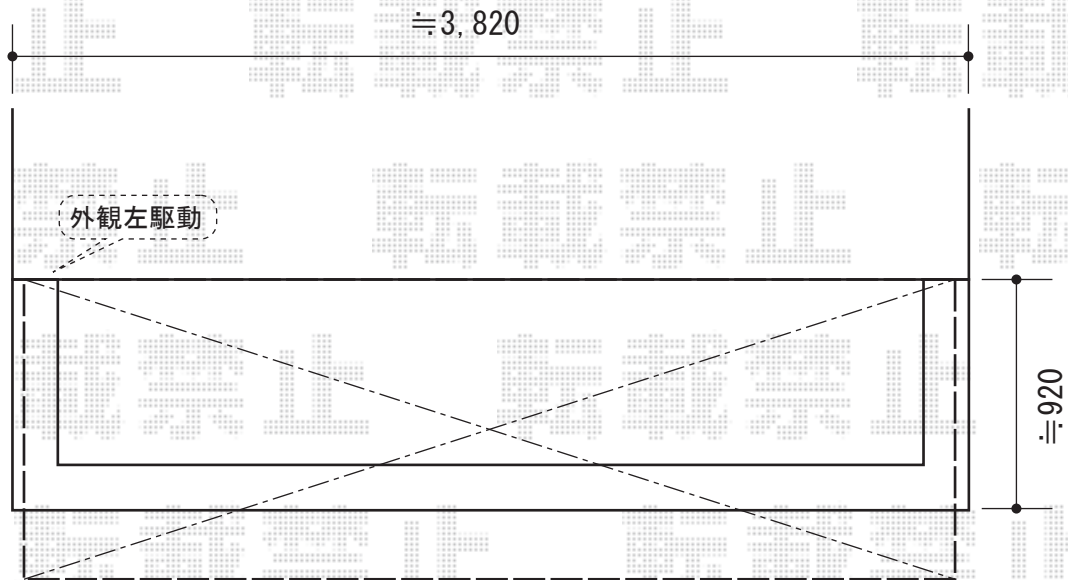

オーニング 施工概略図

トステム 彩風S型 手動式
間口= 関東間2.0間 (3,640mm)
出幅= 1,250mm
本体色：【仮】シャイングレー
キャンバス色： ポリエステル (ストライプキャメルベージュ)
駆動： 手動式/外観左駆動
クランクハンドル： 長さ1,500mm
追加部材： ベースプレート (L=4240) 一式

★納まりはイメージとなります

担当者

松保