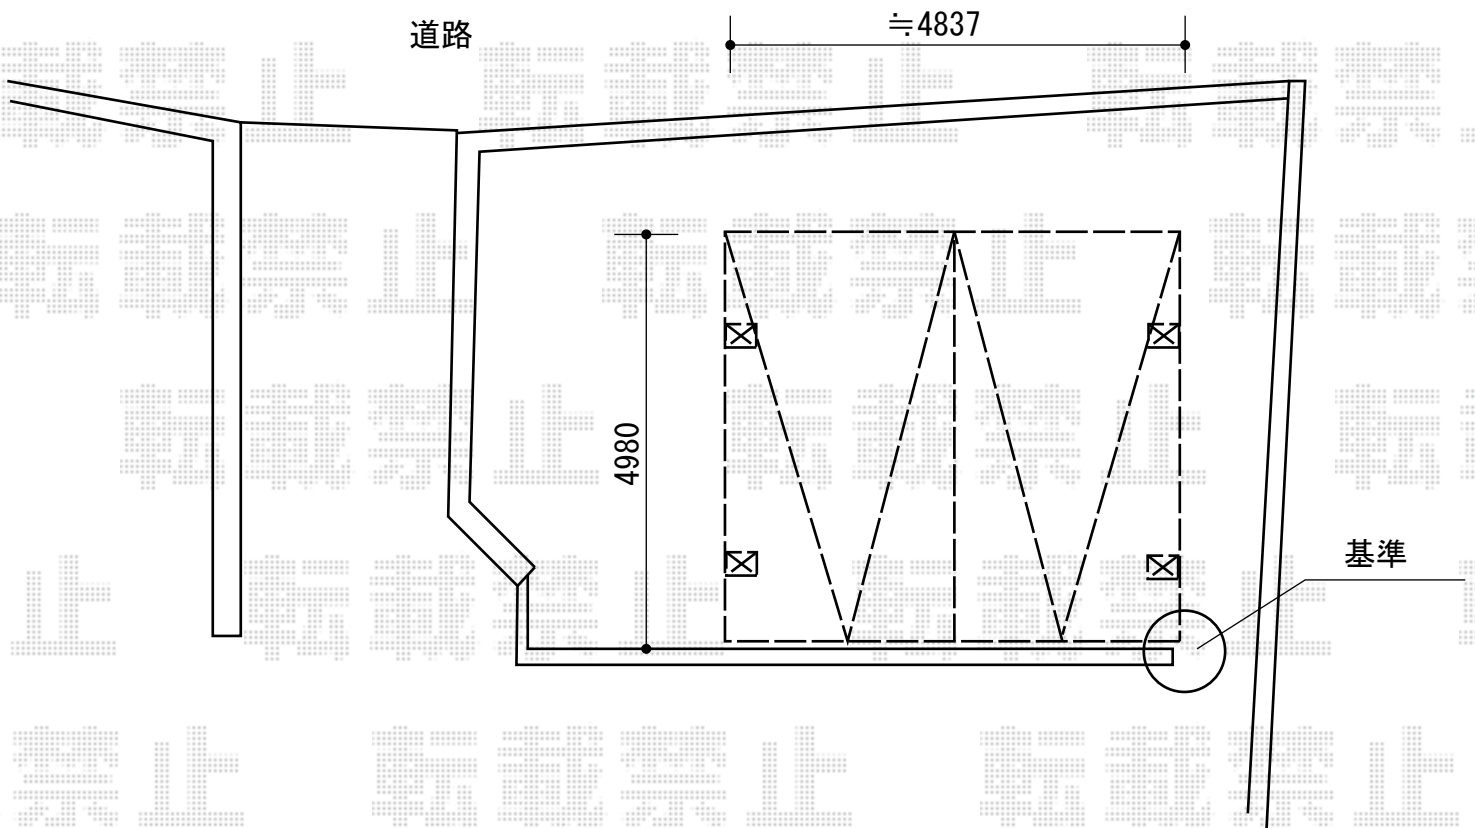

カーポート 施工概略図

トステム カーブポートシグマIII ワイド 積雪~20cm対応
幅= 4,837mm
奥行= 4,980mm
色： シャイングレー
屋根材： 熱線吸収ポリカーボネート（ライトブルーマット調）
柱仕様： ロング柱23仕様（有効高 約2,300mm）

担当者

宅島