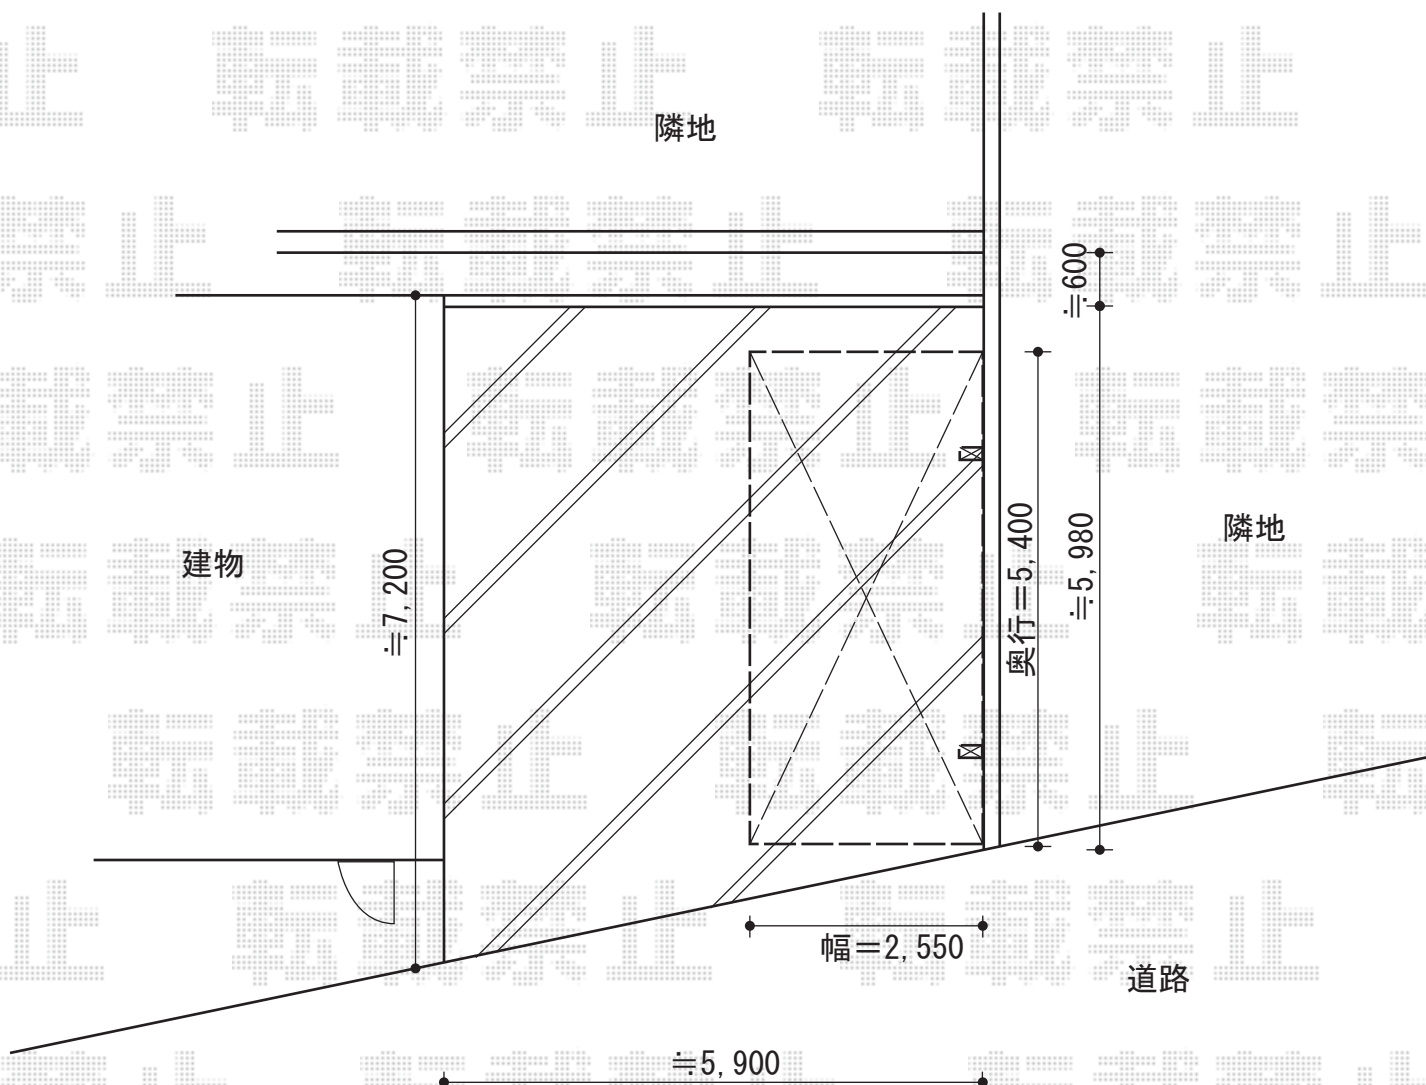

カーポート 施工概略図

YKK AP レイナポートグラン 積雪~20cm対応
幅=2,550mm
奥行=5,400mm
色：ブラウン
屋根材：ポリカーボネート（アースブルー）
柱仕様：ハイルーフ柱仕様（有効高 約2,350mm）

担当者

進藤