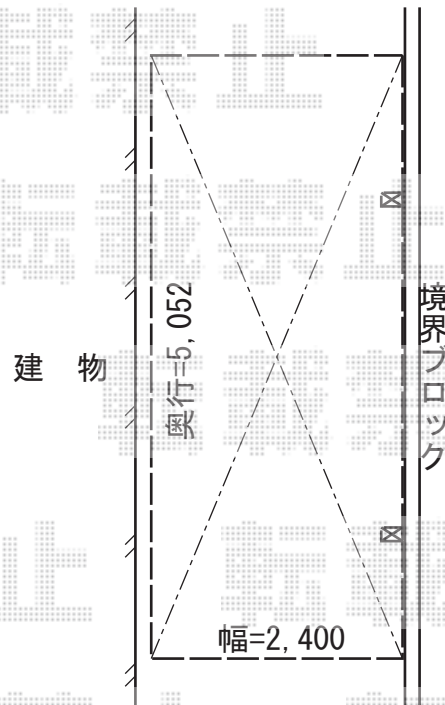

カーポート 施工概略図

トステム カーブポートシグマIII 積雪~20cm対応
幅= 2,401mm
奥行= 4,980mm
色： シャイングレー
屋根材： ガリレポリカ（クリアマット・すりガラス調）
柱仕様： ロング柱23仕様（有効高 約2,300mm）

担当者

谷