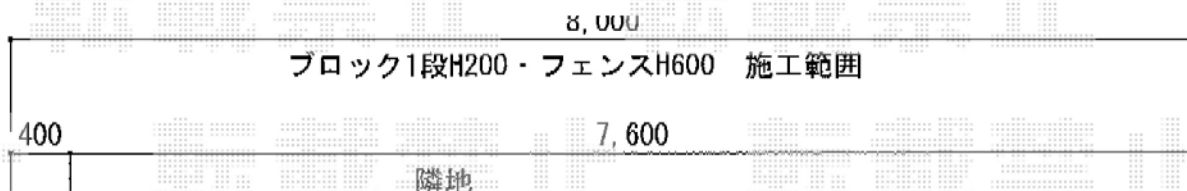

シャレオR5型フェンス フリーポールタイプ

平面図

倉庫

倉庫

TOEX シャレオR5型フェンス フリーポールタイプ  
 本体1枚 (W×H) = (1,979.5×600mm) (¥24,200) ×4枚  
 柱仕様: T-6 (¥2,300) ×5本  
 部品セットC: (¥550) ×5セット  
 端部キャップC: (¥550) ×1セット  
 色: シャイングレー

担当者

西村