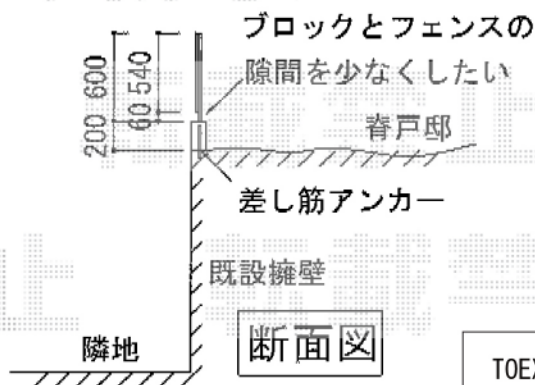

シャレオR5型フェンス フリーポールタイプ

平面図

倉庫

倉庫

TOEX シャレオR5型フェンス フリーポールタイプ  
 本体1枚 (W×H) = (1,979.5×600mm) (¥24,200) ×4枚  
 柱仕様: T-6 (¥2,300) ×5本  
 部品セットC: (¥550) ×5セット  
 端部キャップC: (¥550) ×1セット  
 色: シャイングレー

担当者

西村