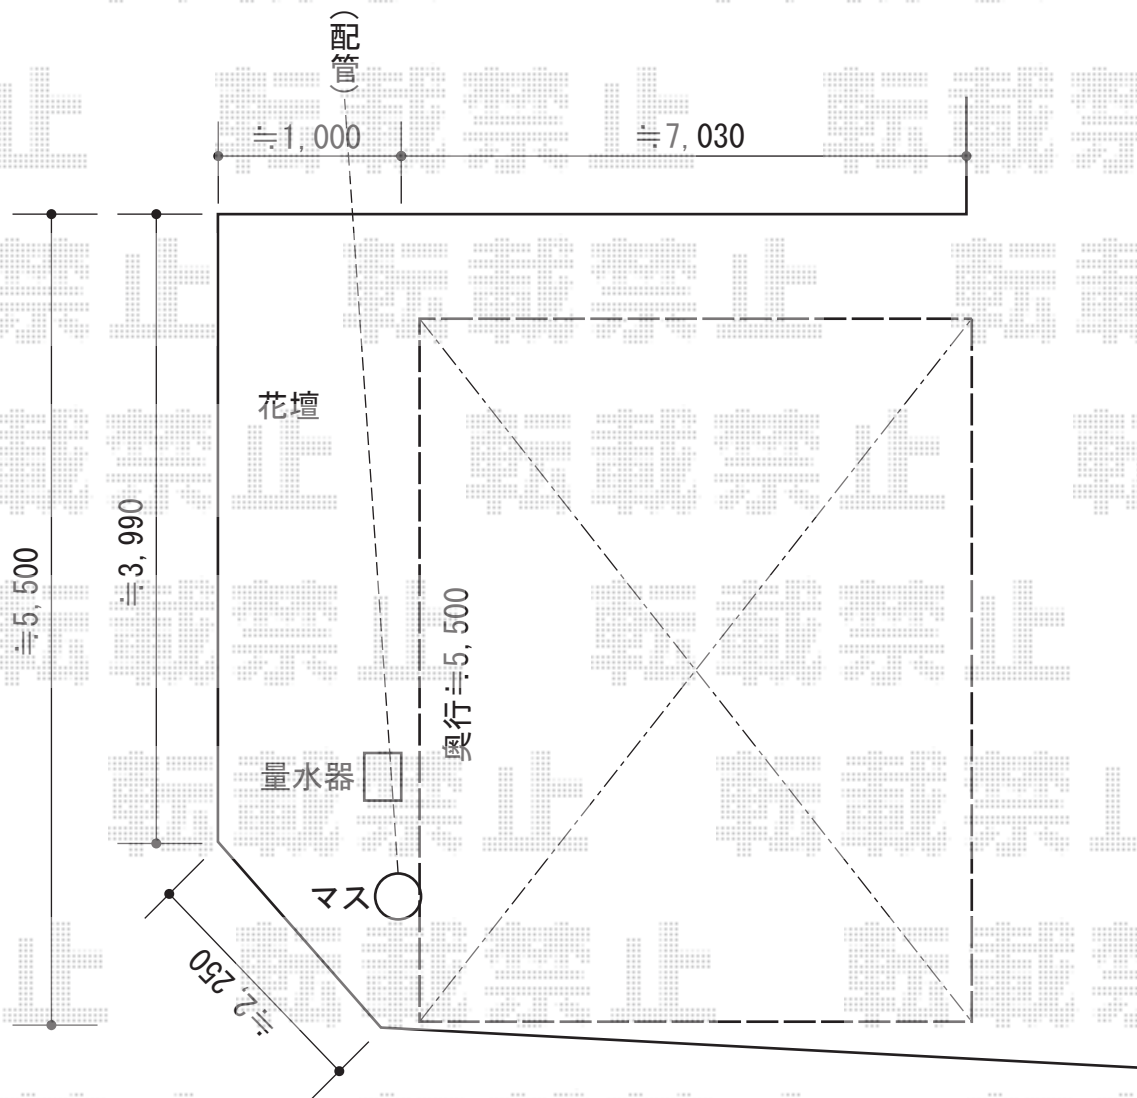

カーポート 施工概略図

トステム カーポートシグマIII ワイド 積雪~20cm対応
幅= 6,060mm
奥行= 5,686mm
色： シヤイングレー
屋根材： 熱線吸収ポリカーボネート（ライトブルーマット調）
柱仕様： ロング柱23仕様（有効高 約2,300mm）

担当者

宅島