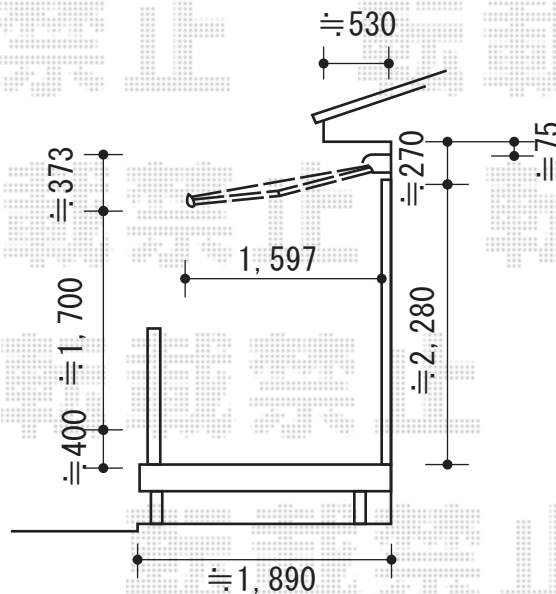

# オーニング 施工概略図

トステム 彩風CR型 手動式  
間口=2,730mm  
出幅=1,500mm  
本体色：シャイングレー  
キャンパス色：アクアシャイン(ブリティッシュグリーンB)  
駆動：【特注】手動式/外観左駆動  
クランクハンドル：長さ1,500mm  
スクリーン色：ブリティッシュグリーン

駆動外観左

担当者

竹下