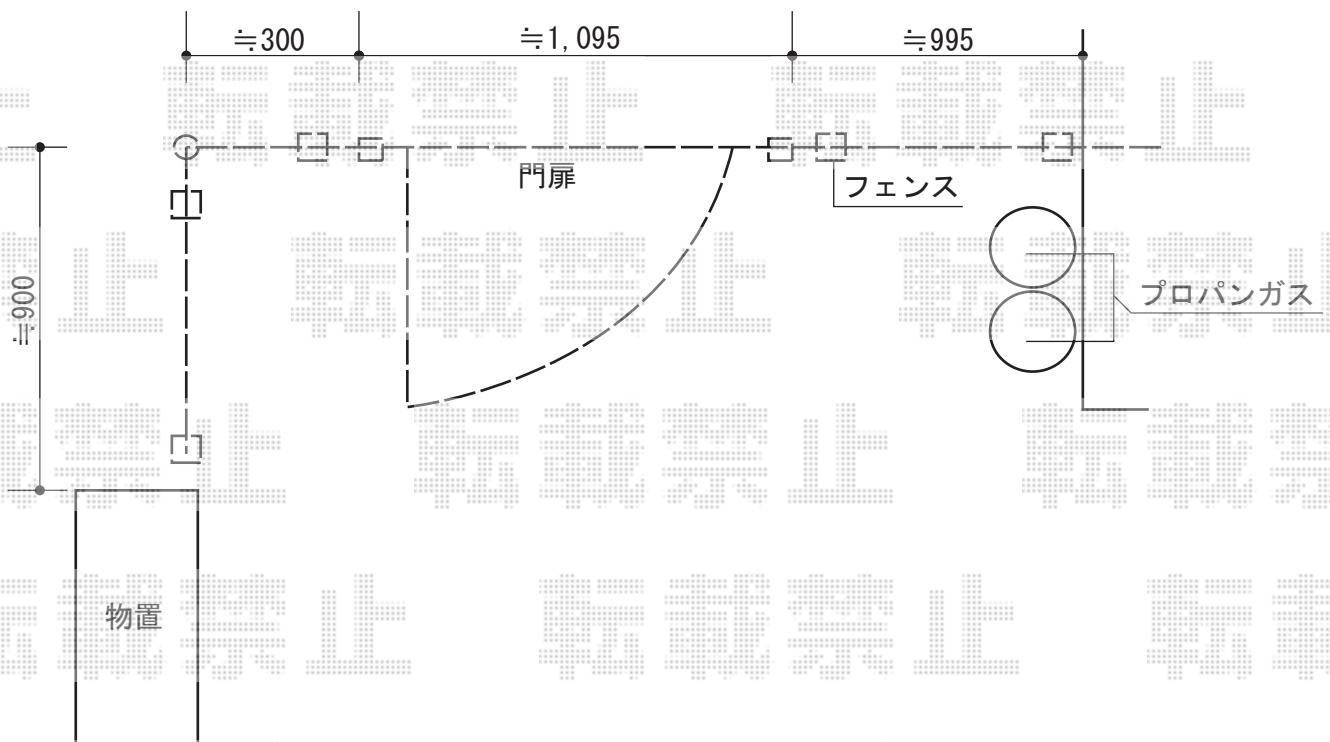

## 門扉・フェンス

TOEX プログコート門扉1型 片開き 柱使用

扉1枚 (W×H) = (900mm×1,400mm) 色：オータムブラウン

錠：【仮】シリンダーRD錠 開き：外開き

追加部材：外開き用持ち送り（片開き用） アーム錠用型外開き戸当たりA

TOEX プログコートフェンスF3型

本体1枚 (W×H) = (994×1,600mm) × 3枚 胴縁セット：3セット

自在柱：T-16×5本 ブラケットセット：5セット

自在コーナー継手：1セット コーナー格子セットB：T-16×1セット

格子胴縁キャップ：4セット 色：オータムブラウン

担当者

松保