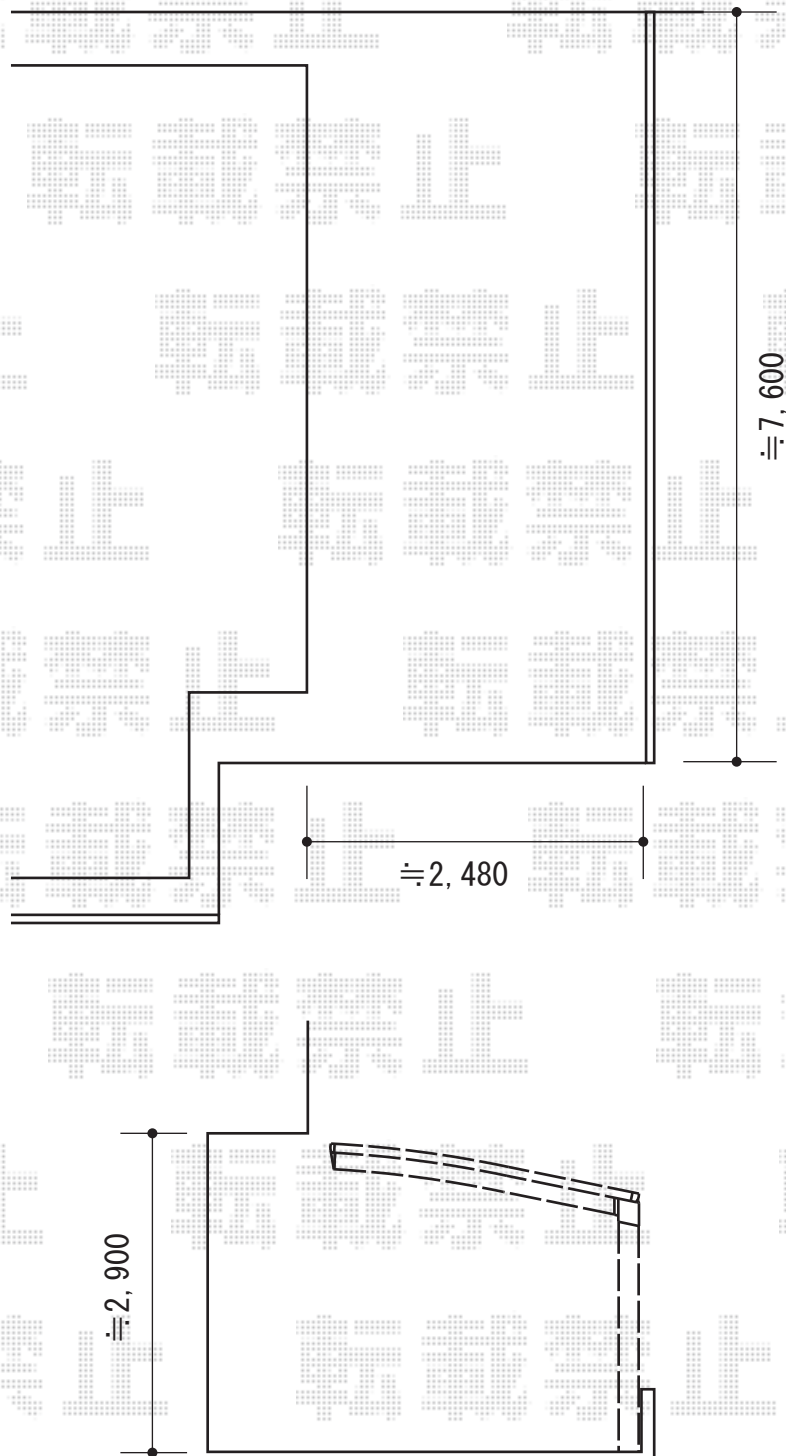

カーポート 施工概略図

①YKK AP レイナポートグラン 積雪~20cm対応
幅=2,400mm
奥行=5,768mm
色：ホワイト
屋根材：ポリカーボネート（スモークブラウン）
柱仕様：ハイルーフ柱仕様（有効高 約2,350mm）

担当者

宅島