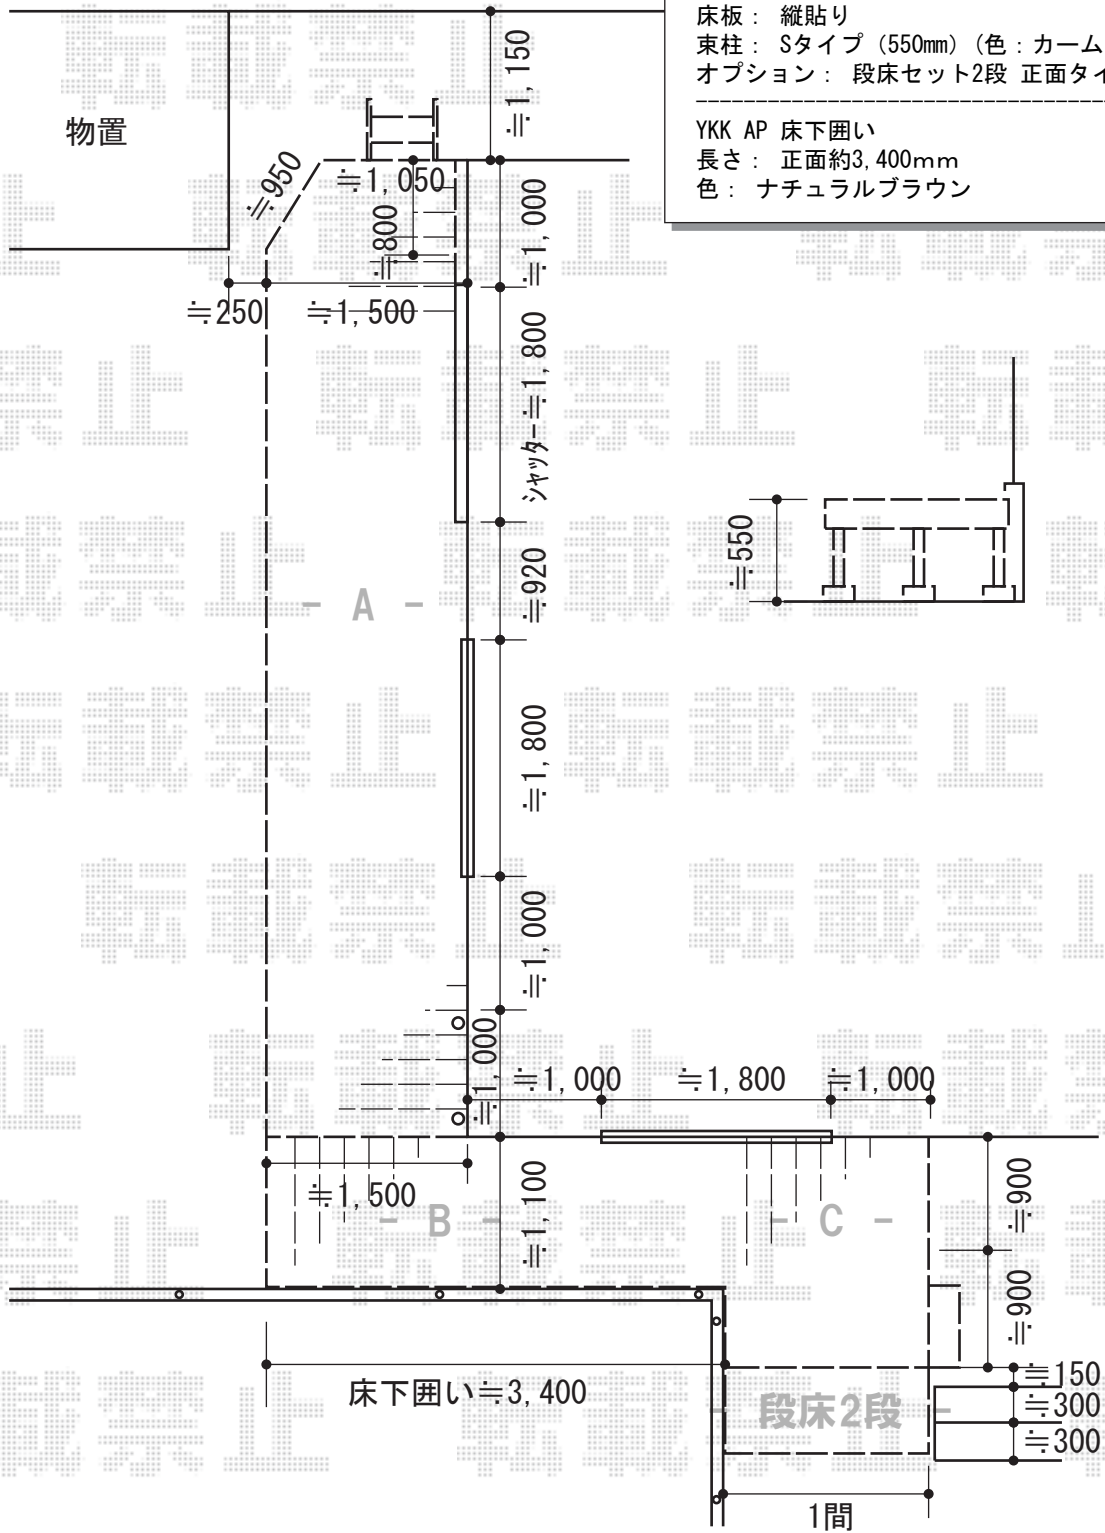

ウッドデッキ工事 施工概略図

YKK AP <A>リウッドデッキ 200
 間口= 約7,520mm
 出幅= 5尺 (1,520mm)
 色: ナチュラルブラウン
 床板: 縦貼り
 束柱: Sタイプ (550mm) (色: カームブラック)
 オプション: リウッドステップ5型Sタイプ2段

YKK AP <B・C>リウッドデッキ 200
 間口= 3.0間 (5,451mm)
 出幅= 4尺 (1,220mm) ・ 6尺 (1,820mm)
 色: ナチュラルブラウン
 床板: 縦貼り
 束柱: Sタイプ (550mm) (色: カームブラック)
 オプション: 段床セット2段 正面タイプ1間

YKK AP 床下囲い
 長さ: 正面約3,400mm
 色: ナチュラルブラウン

担当者

伏見