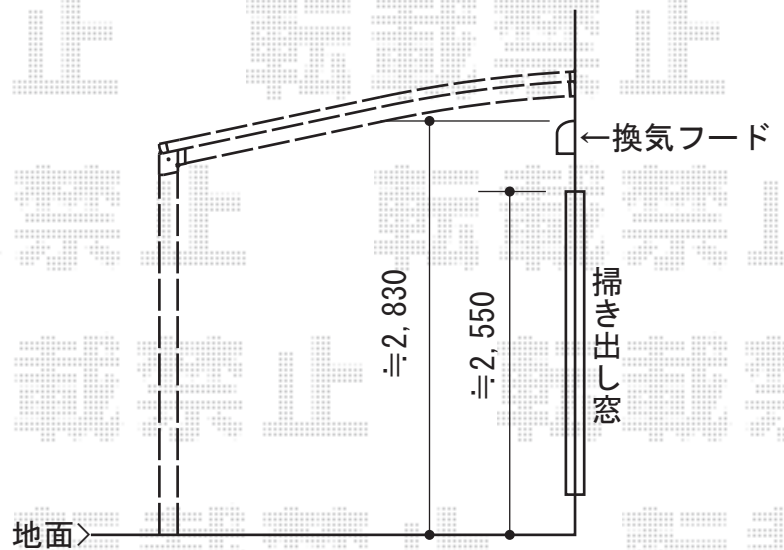

レイナーカーポートグラン 積雪～20cm対応

YKK AP レイナーカーポートグラン積雪～20cm対応
幅=3,005mm
奥行=5,052mm
色：カームブラック
屋根材：ポリカーボネート（トーマイマット）
柱仕様：ハイルーフ柱仕様（有効高 約2,500mm）

担当者

進藤