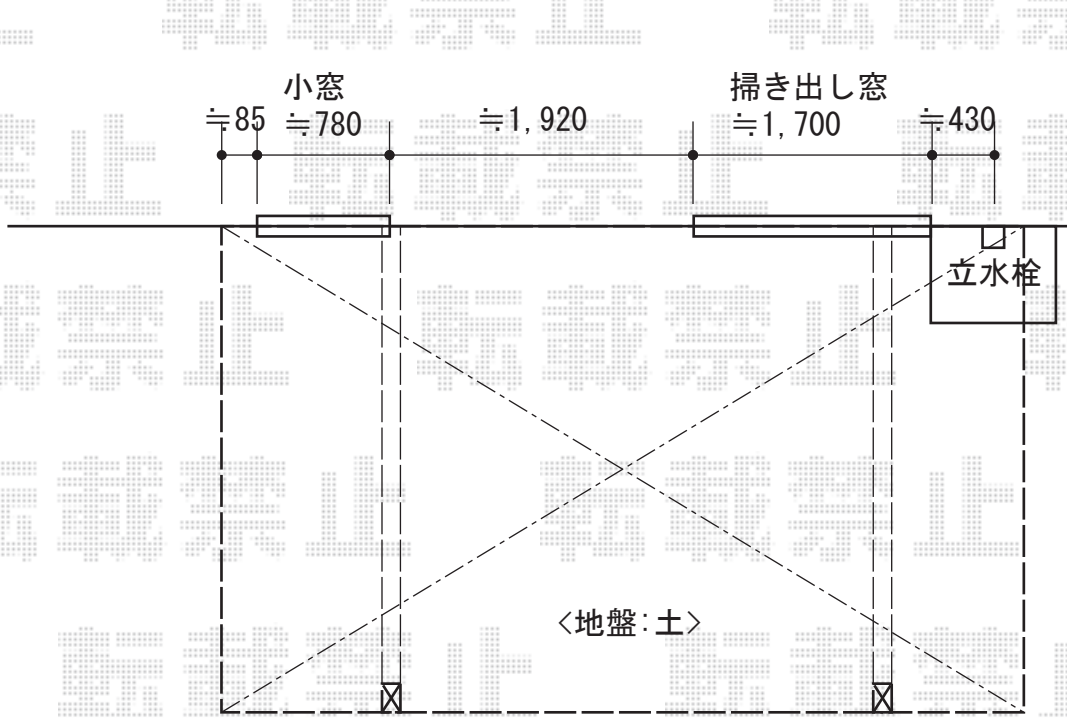

レイナーカーポートグラン 積雪～20cm対応

YKK AP レイナーカーポートグラン積雪～20cm対応
幅=3,005mm
奥行=5,052mm
色：カームブラック
屋根材：ポリカーボネート（トーマイマット）
柱仕様：ハイルーフ柱仕様（有効高 約2,500mm）

担当者

進藤