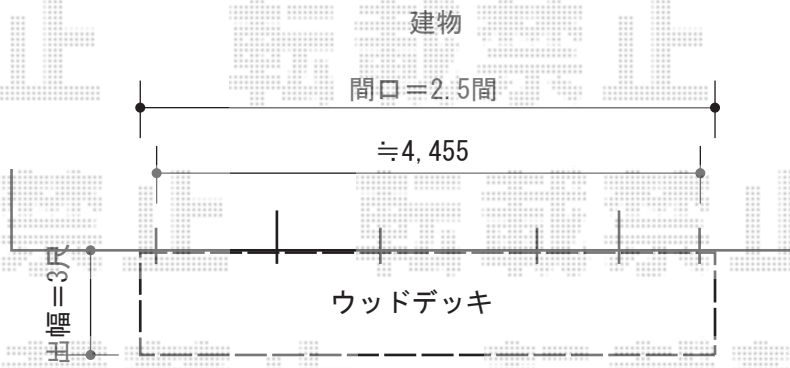

フェンス・ウッドデッキ

YKK AP リウッドデッキ 200
 間口= 2.5間 (4,451mm)
 出幅= 3尺 (920mm)
 色 : ナチュラルブラウン
 床板 : 縦貼り
 幕板 : 標準幕板
 束柱 : Tタイプ(400~550mm) (色 : カームブラック)

YKK AP 独立式リウッドステップ2型
 色 : 本体/ナチュラルブラウン
 束柱/カームブラック

TOEX ジオーナフェンスYS型 フリーポールタイプ
 本体1枚 (W×H) = (1,979.5×1,200mm) × 7枚
 柱仕様 : T-12×18本
 継手部品 : 6セット
 コーナー用部品 : コーナー継手(入隅用) × 1セット
 コーナーポールA × 1セット
 端部キャップ : 1セット
 端部部材 : T-12 × 1セット
 端部カバー : T-12 × 1セット
 色 : 【仮】シャイングレー