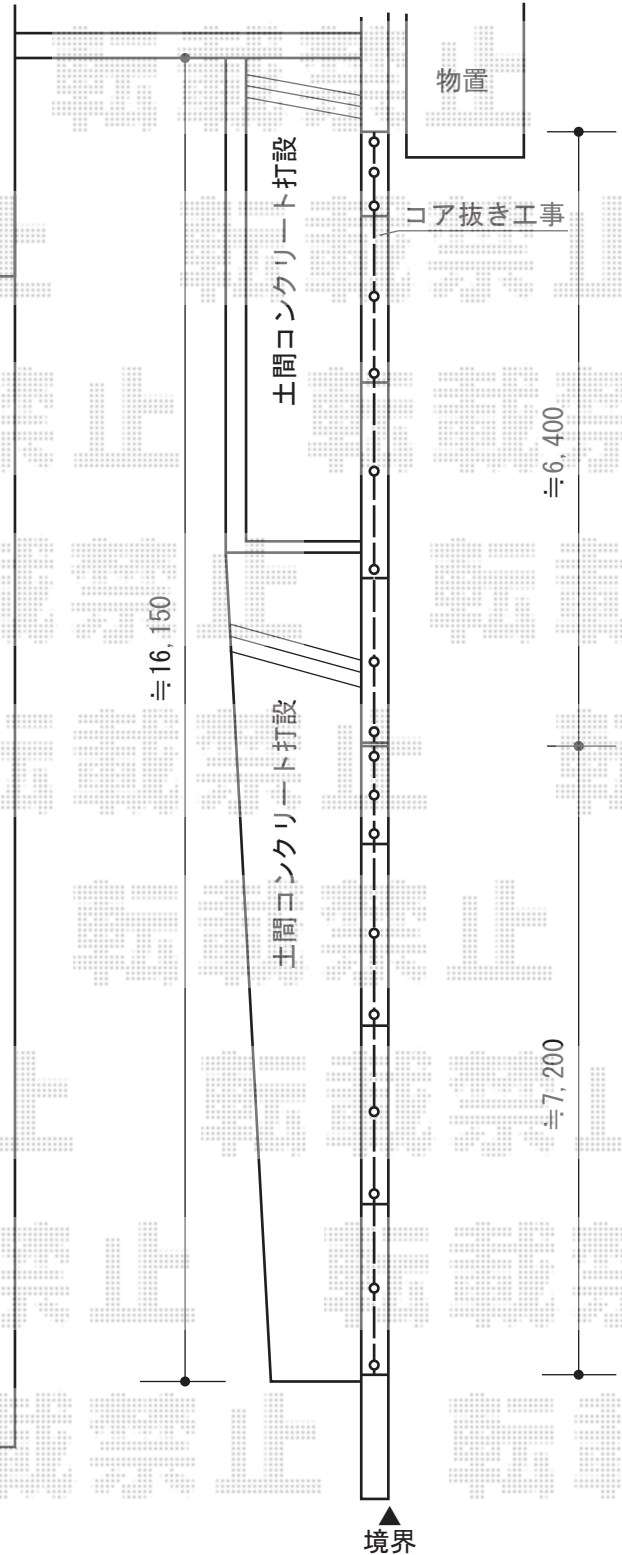

フェンス・ウッドデッキ

YKK AP リウッドデッキ 200
 間口= 2.5間 (4,451mm)
 出幅= 3尺 (920mm)
 色 : ナチュラルブラウン
 床板 : 縦貼り
 幕板 : 標準幕板
 束柱 : Tタイプ(400~550mm) (色 : カームブラック)

YKK AP 独立式リウッドステップ2型
 色 : 本体/ナチュラルブラウン
 束柱/カームブラック

TOEX ジオーナフェンスYS型 フリーポールタイプ
 本体1枚 (W×H) = (1,979.5×1,200mm) × 7枚
 柱仕様 : T-12×18本
 継手部品 : 6セット
 コーナー用部品 : コーナー継手(入隅用) × 1セット
 コーナーポールA × 1セット
 端部キャップ : 1セット
 端部部材 : T-12 × 1セット
 端部カバー : T-12 × 1セット
 色 : 【仮】シャイングレー

担当者	西村
-----	----