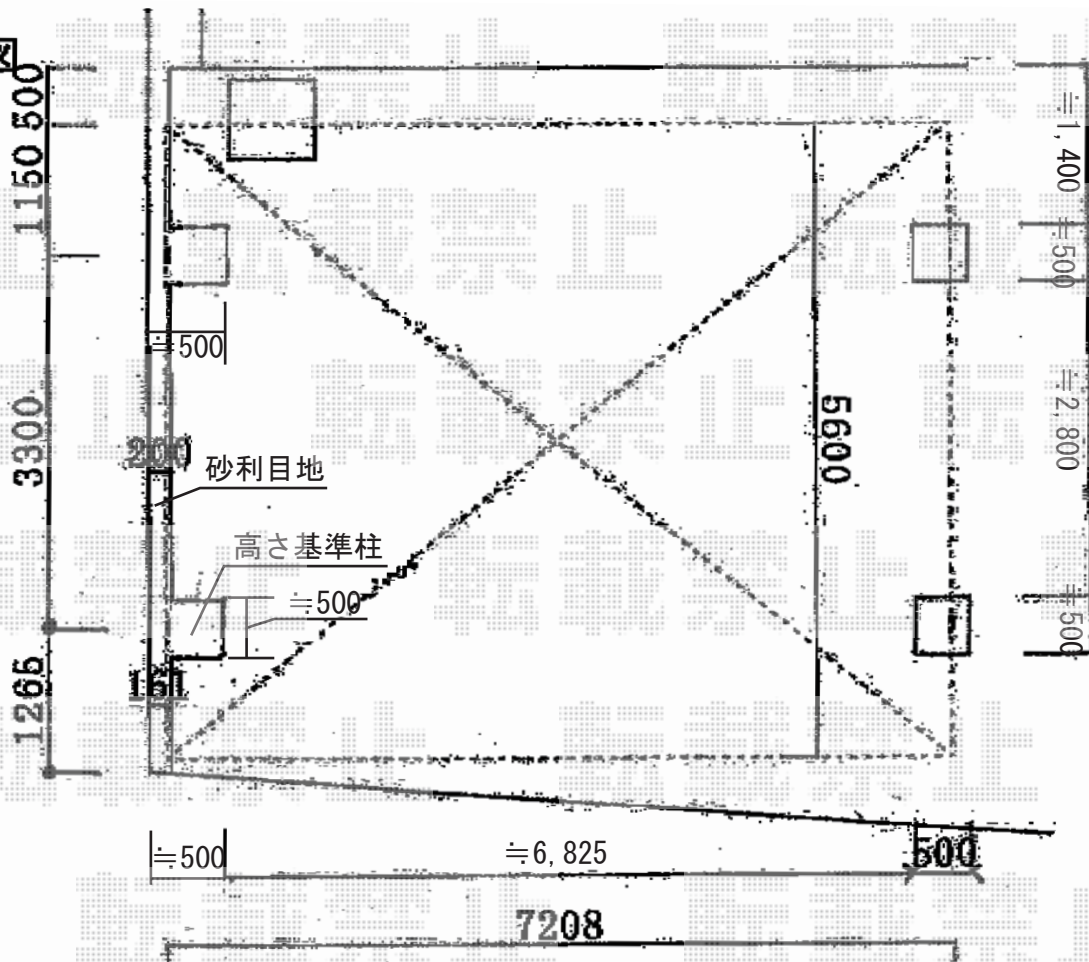

カーポート 施工概略図

トステム リベルポートシグマIII 3台用 積雪~20cm対応
 幅= 7,208mm
 奥行= 5,600mm
 色: シャイングレー
 屋根材: ポリカーボネート (ブルースモーク)
 柱仕様: ロング柱23仕様 (有効高 約2,300mm)

平面図

担当者	竹下
-----	----