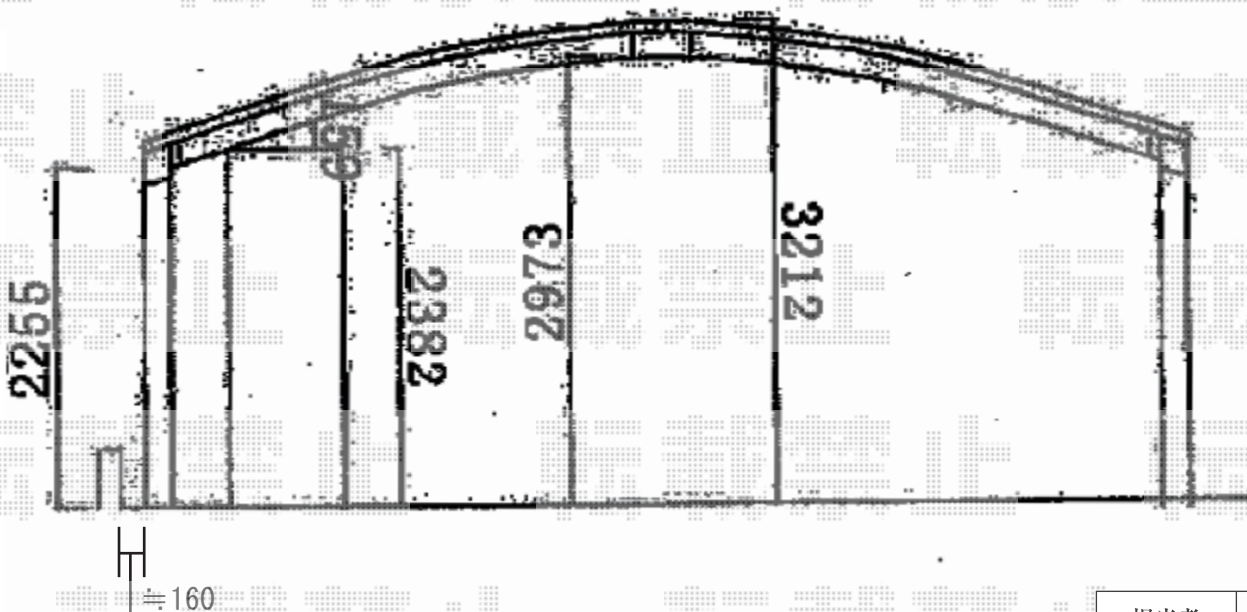

カーポート 施工概略図

トステム リベルポートシグマIII 3台用 積雪~20cm対応
 幅= 7,208mm
 奥行= 5,600mm
 色: シャイングレー
 屋根材: ポリカーボネート (ブルースモーク)
 柱仕様: ロング柱23仕様 (有効高 約2,300mm)

平面図

担当者	竹下
-----	----