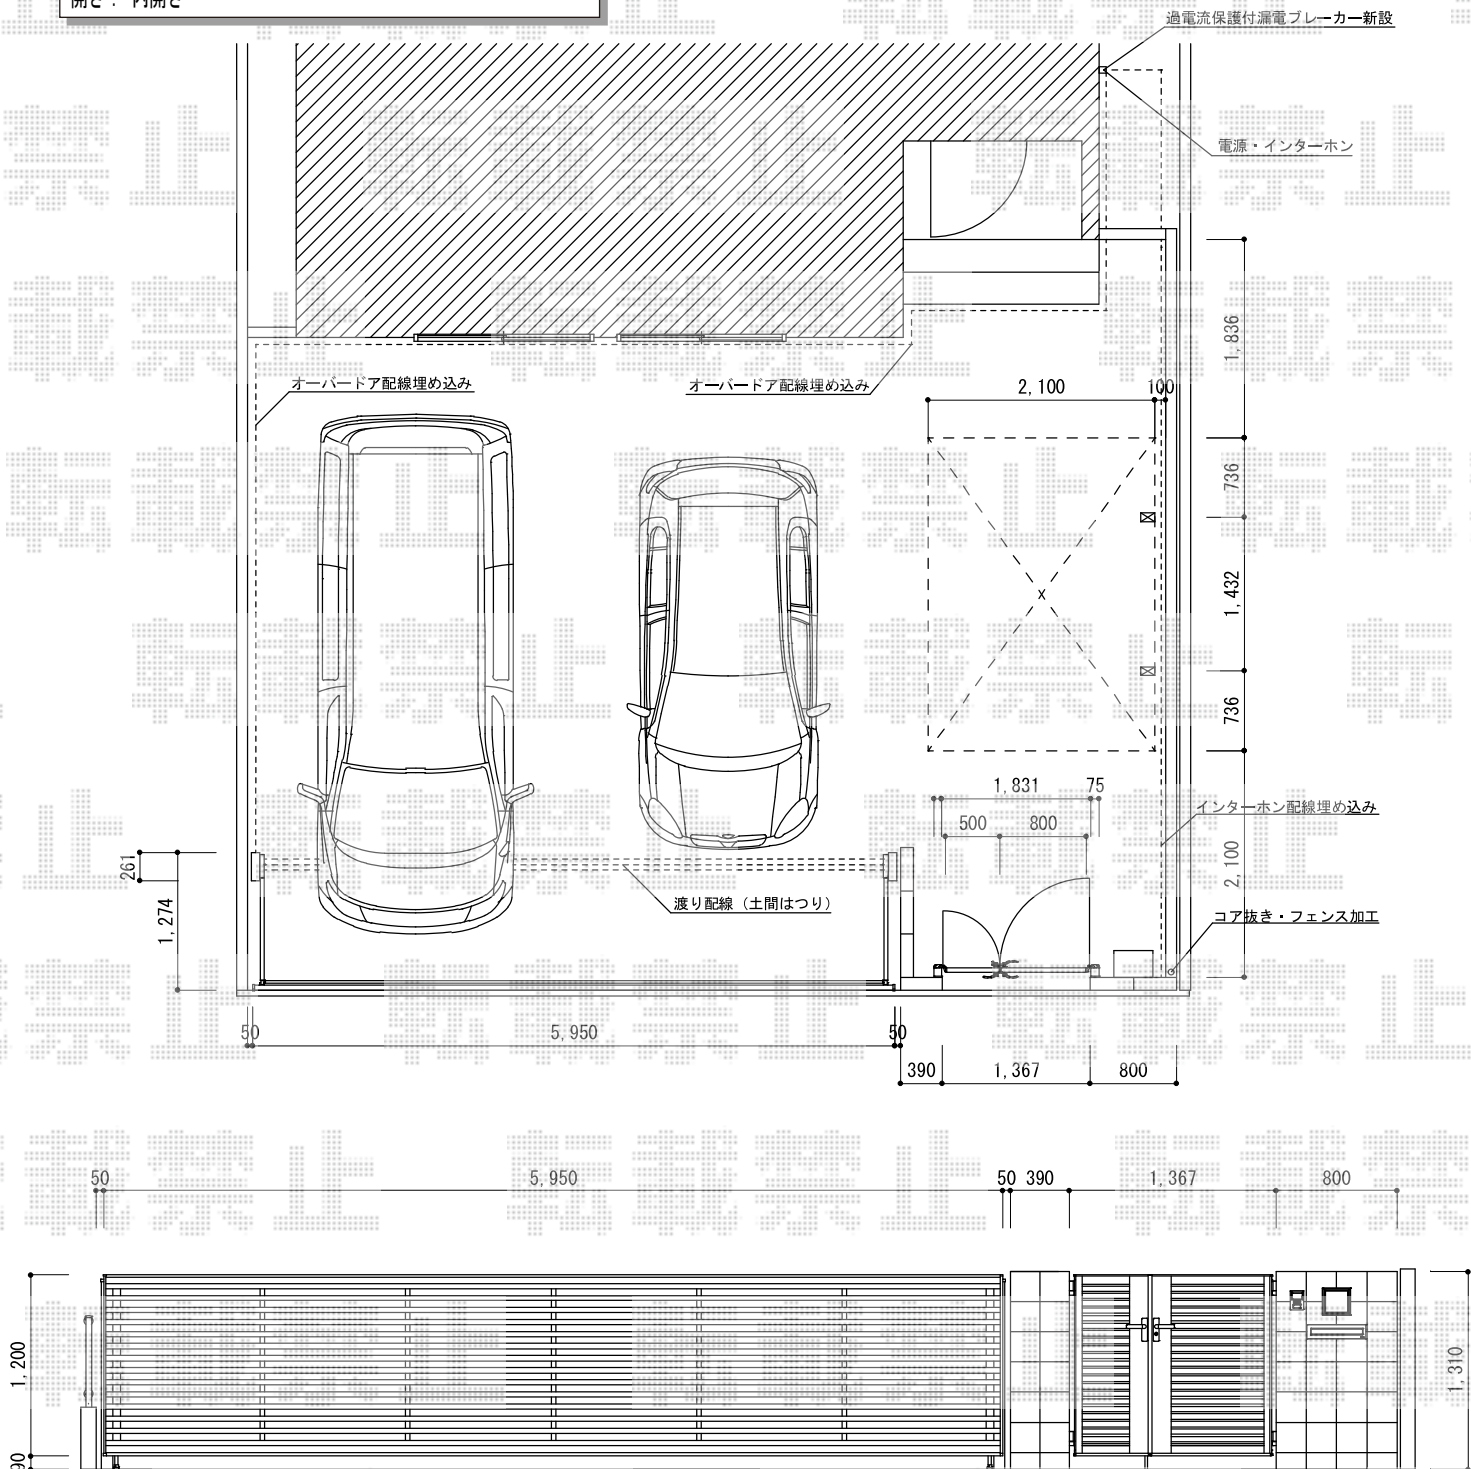

サイクルポート+カーゲート+門扉+ポスト 施工概略図

YKK AP レイナポートグランミニ 積雪~20cm対応
 幅= 2,100mm
 奥行= 2,904mm
 色: プラチナステン
 屋根材: ポリカーボネート (トーマイマット)
 柱仕様: 標準柱仕様 (有効高 約1,814mm)

TOEX ワイドオーバードアS3型 マテリアルカラー 電動式 60-12
 本体 (W×H) = (5,950mm×1,200mm)
 有効開口幅= 5,718mm
 色: シャイングレー+クリエラスク
 柱仕様: ハイルフ柱仕様 (有効通過高2,150mm)
 駆動: 2モーター駆動/AC100V結線用柱仕様
 リモコン: 標準2個入

TOEX ジョーナ門扉 B3型 両開き親子 マテリアルカラー 柱使用
 扉1枚 (W×H) = (500・800mm×1,200mm)
 色: シャイングレー+クリエラスク
 錠: プッシュプルRB錠 (錠色: 【未定】)
 開き: 内開き

TOEX 【仮】エクスポスト 口金タイプ S-3型
 BOXサイズ (W×D×H) : 390×464×390
 仕様: 前入れ後出し
 色: シャイングレー

担当者 中森