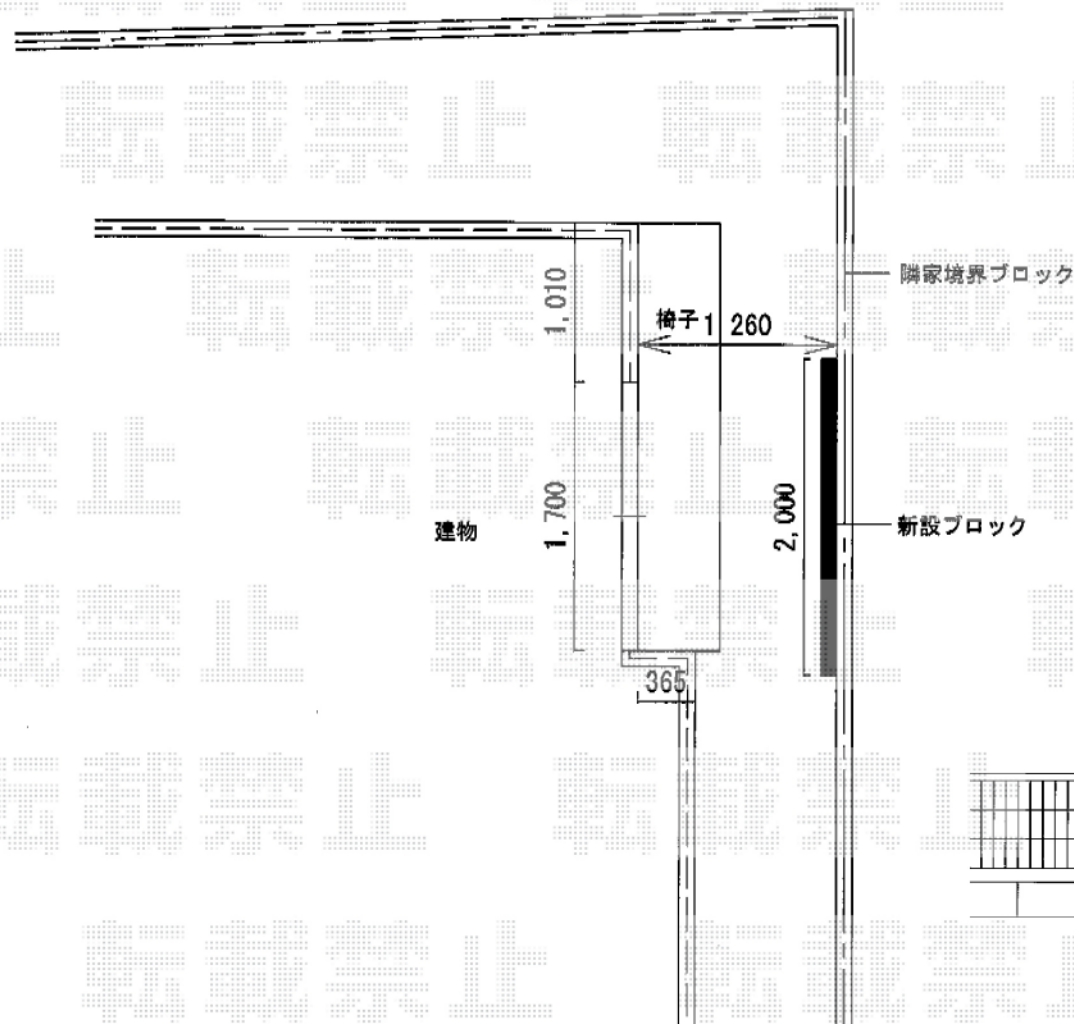

エクスラインフェンス22型 自由柱施工

TOEX ハイミレーヌR4型フェンス フリーポールタイプ
 本体1枚 (W×H) = (1,979.5×1,000mm) ×1枚
 柱仕様： T-10×2本
 部品セットB： 2セット
 端部キャップB： 1セット
 色： シャイングレー