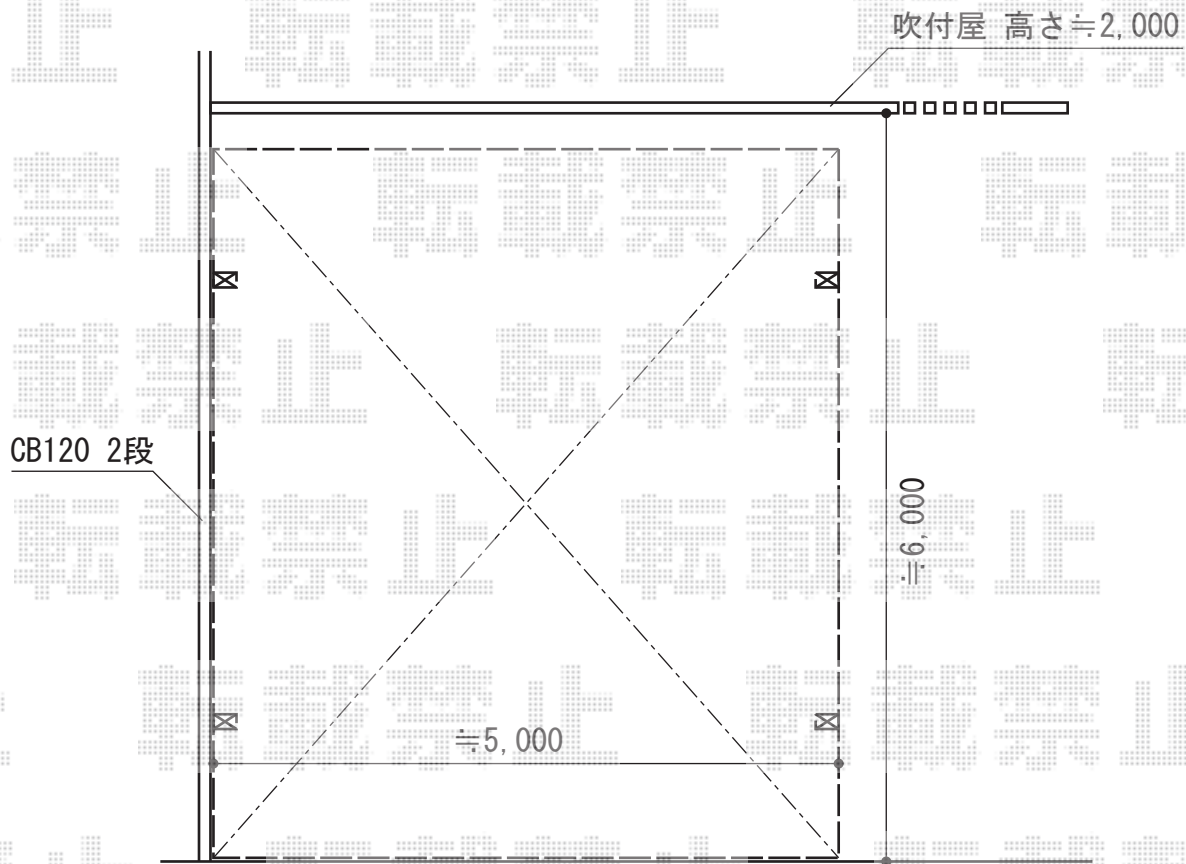

エクステリア商品 施工概略図

TOEX アーキデュオ ワイド 積雪~20cm対応
幅=5,441mm
奥行=5,723mm
色：ナチュラルシルバー
屋根材：ポリカーボネート（クリアマット・すりガラス調）
柱仕様：標準柱仕様（有効高 約2,250mm）

担当者	谷岡
-----	----