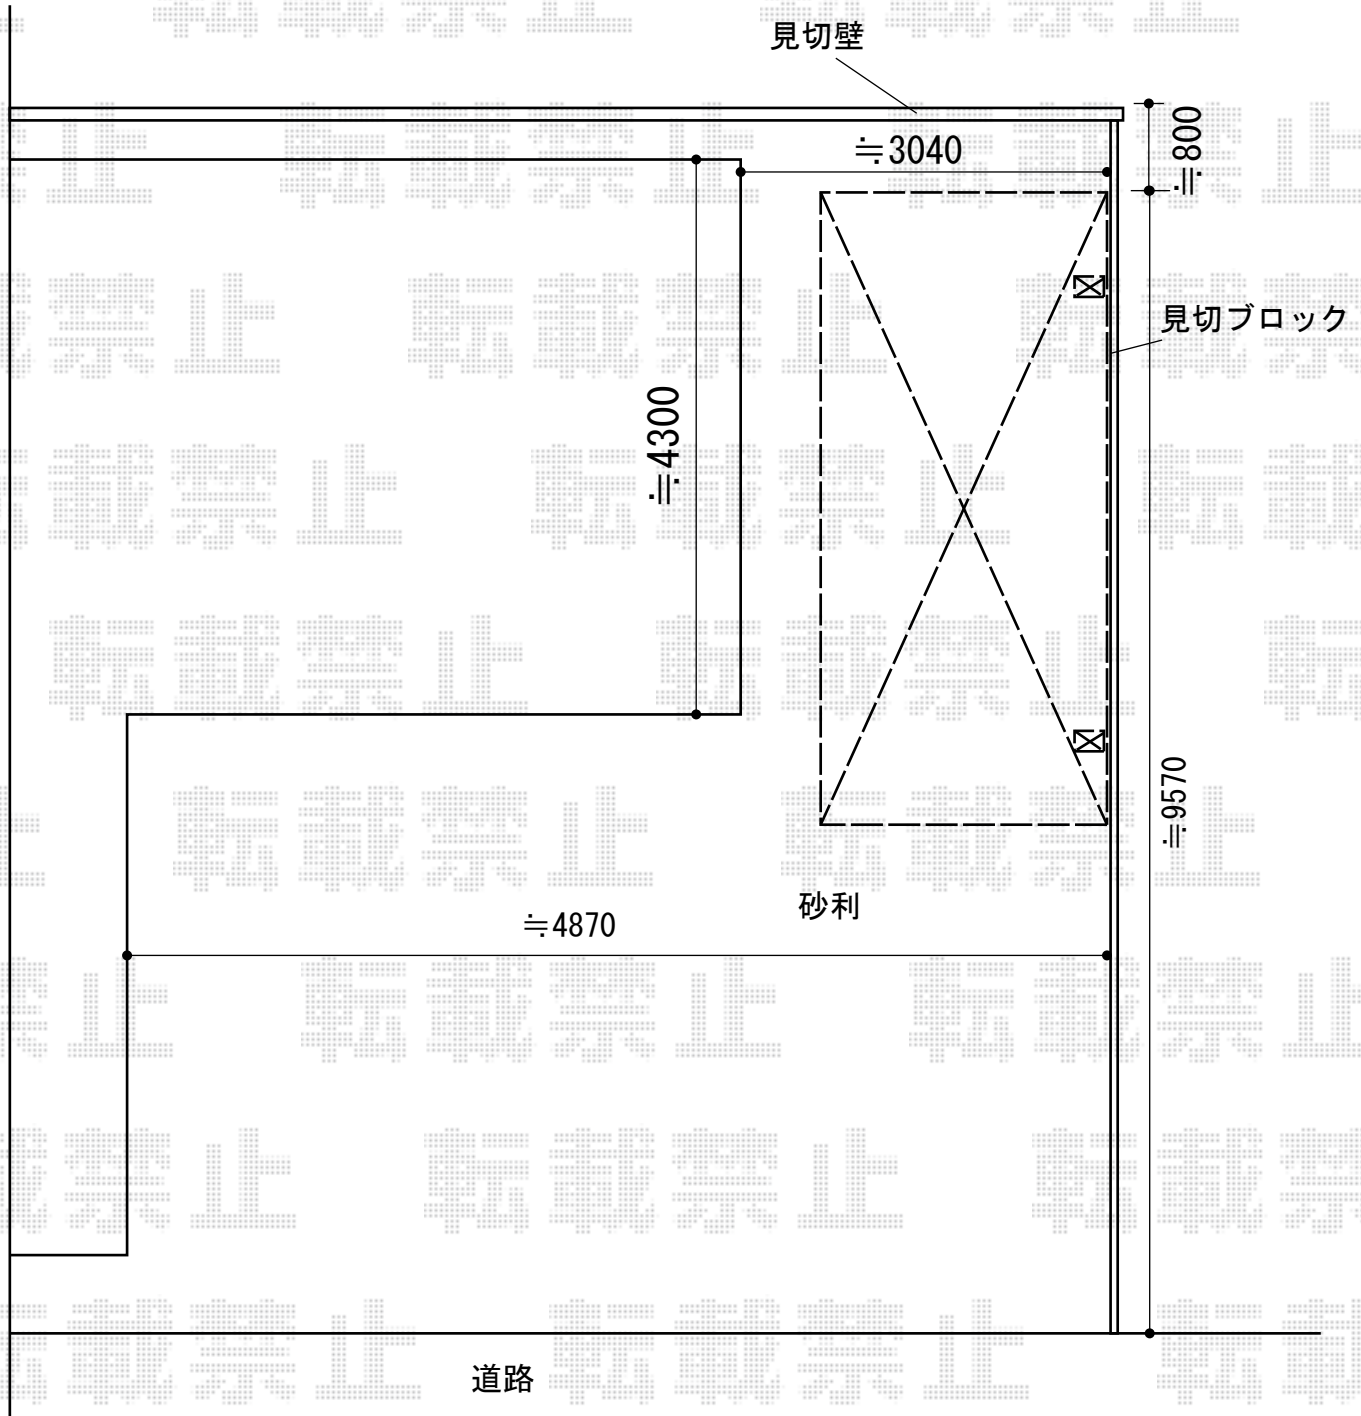

カーポート 施工概略図

Value Select プレシオスポート 積雪~20cm対応
幅= 2,400mm
奥行= 5,052mm
色： グレースブラウン
屋根材： 熱線遮断ポリカーボネート (スカイブルーマット調)
柱仕様： ハイルフ柱仕様 (有効高 約2,250mm)

担当者

栢田