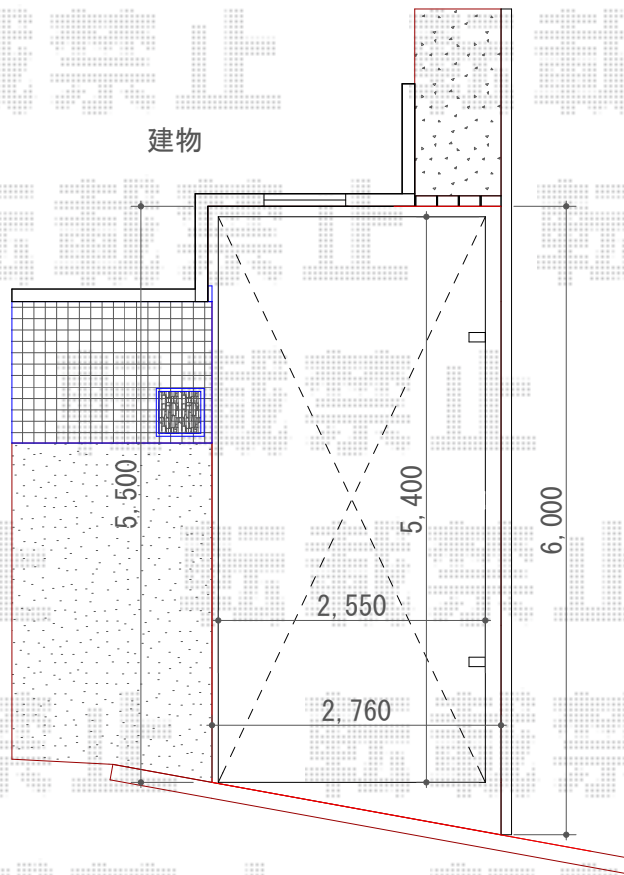

カーポート 施工概略図

YKK AP レイナポートグラン 積雪~20cm対応
幅= 2,550mm
奥行= 5,400mm
色: ホワイト
屋根材: ポリカーボネート (アースブルー)
柱仕様: ハイロング柱仕様 (有効高 約2,800mm)

担当者	宅島
-----	----