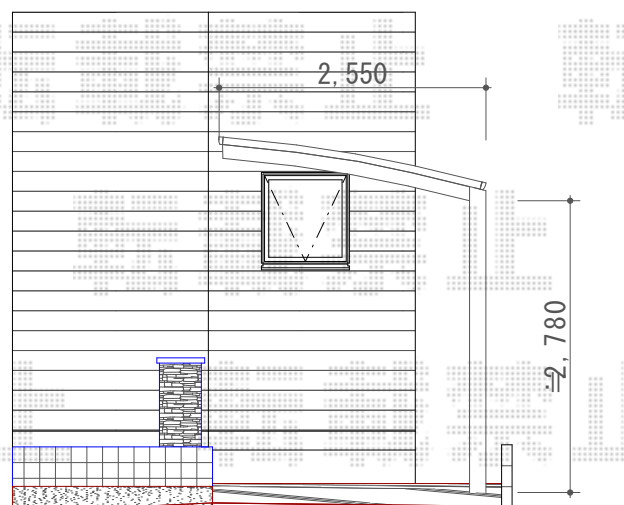

カーポート 施工概略図

YKK AP レイナポートグラン 積雪~20cm対応
幅= 2,550mm
奥行= 5,400mm
色: ホワイト
屋根材: ポリカーボネート (アースブルー)
柱仕様: ハイロング柱仕様 (有効高 約2,800mm)

担当者	宅島
-----	----