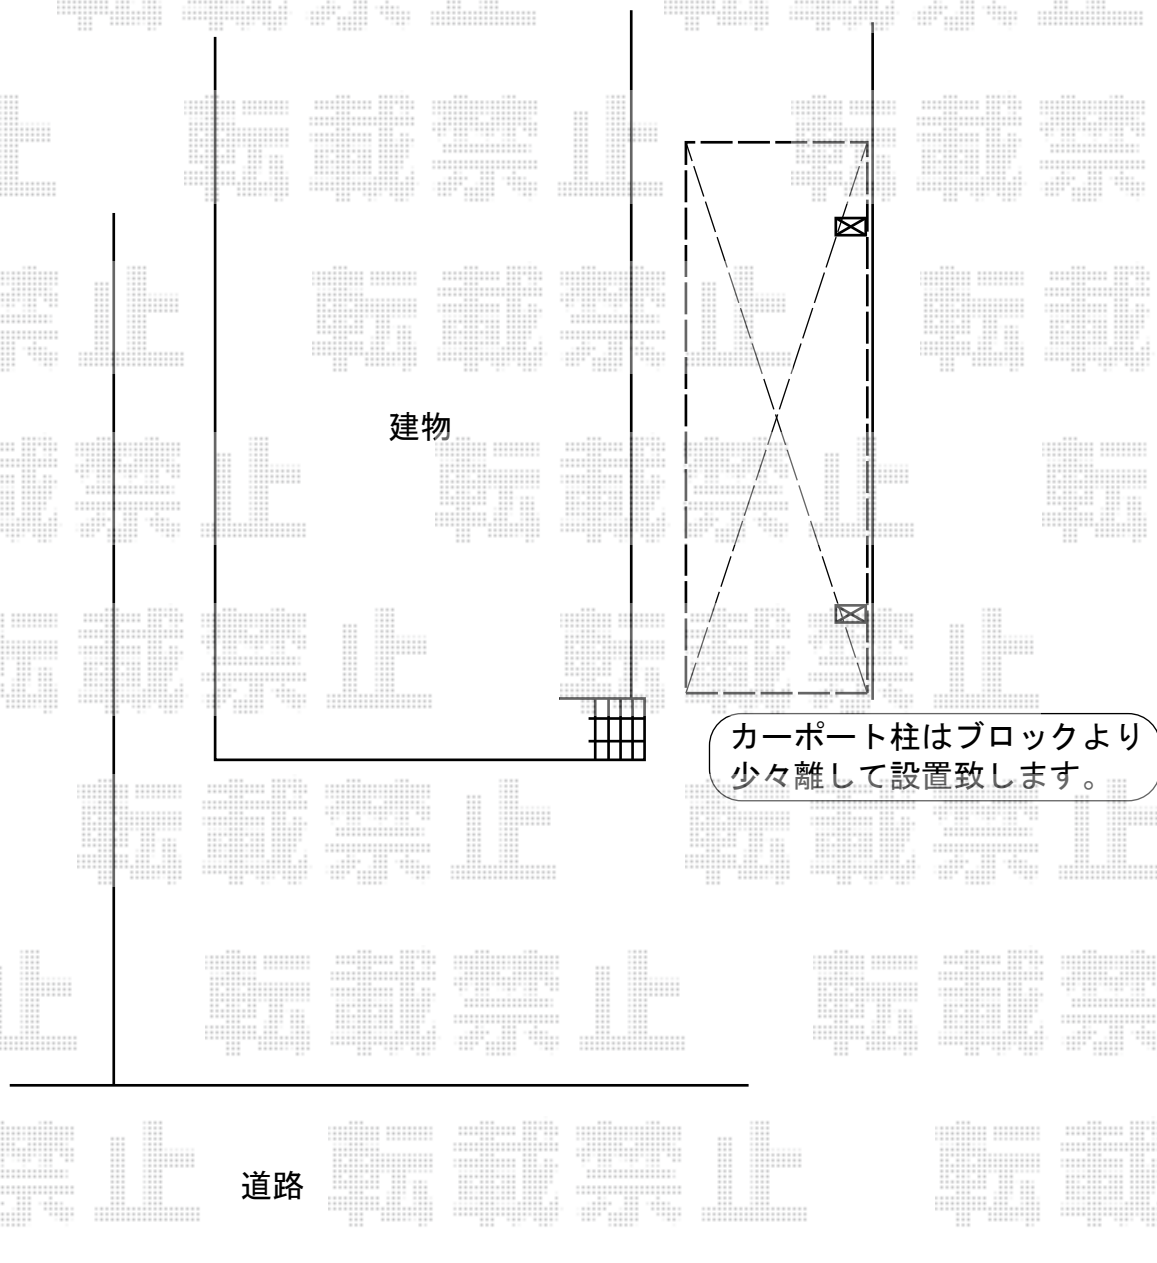

アーキフィット ミニ 独立テラスタイプ 積雪～20cm対応

TOEX アーキフィット ミニ 独立テラスタイプ 積雪～20cm対応

間口= 3,608mm

出幅= 1,203mm

色： シャイングレー

屋根材： ポリカーボネート（クリアマット・すりガラス調）

柱仕様： 標準柱仕様（有効高 約2,000mm）

担当者